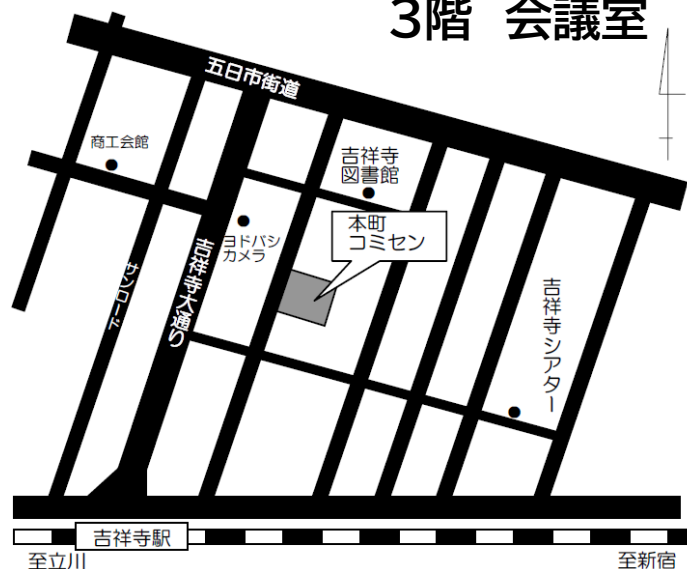

【基本設計(案)】

← こちらから
確認できます

■ 問合せ
武蔵野市 市民部 市民活動推進課
TEL: 0422-60-1830