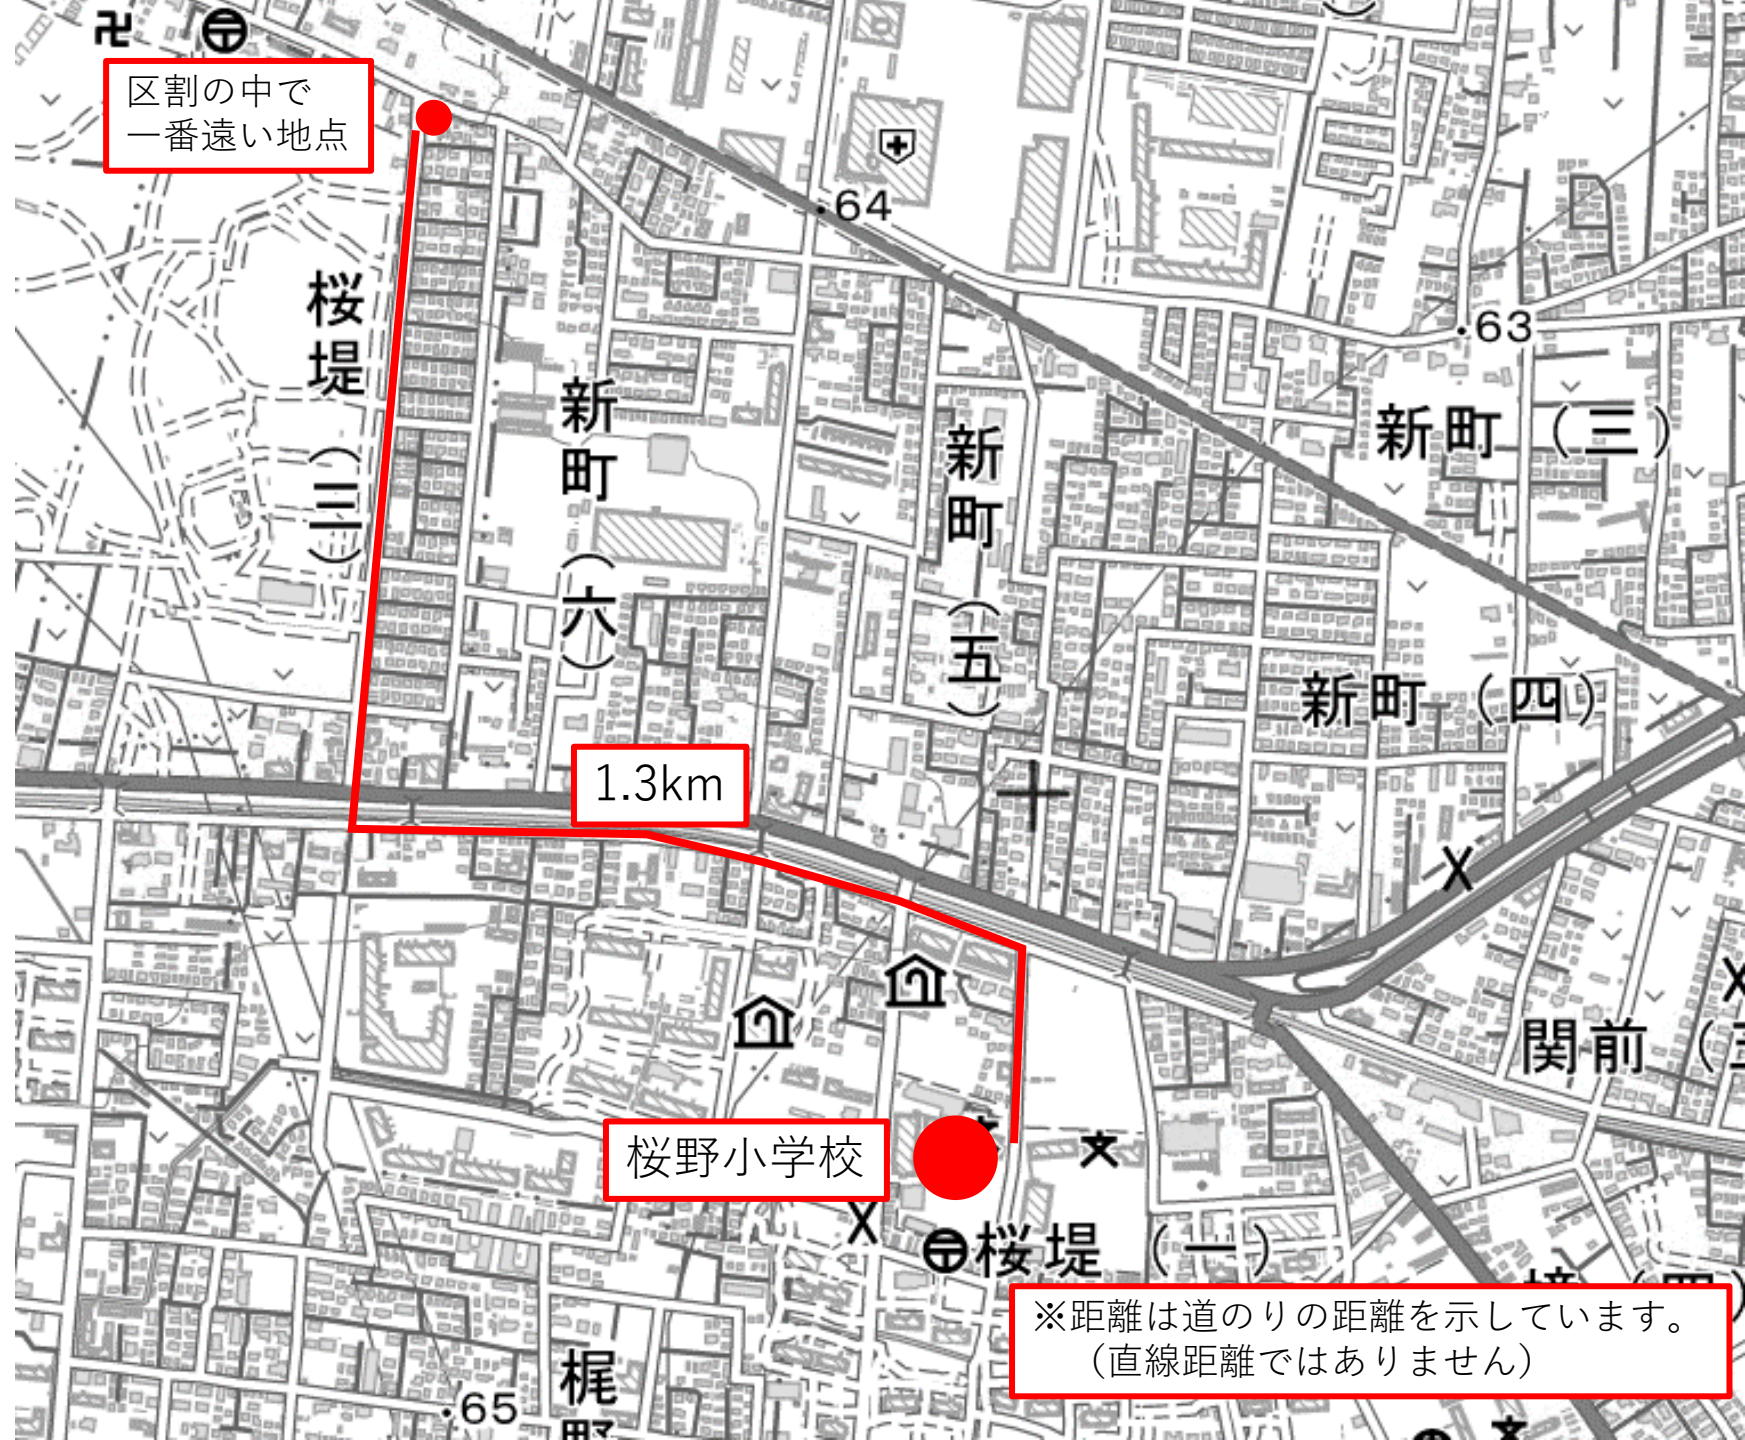

# 第六中学校避難所区割

※距離は道のりの距離を示しています。  
(直線距離ではありません)

# 武蔵高校避難所区割

# 第二中学校避難所区割

区割の中で一番遠い地点

※距離は道のりの距離を示しています。(直線距離ではありません)

# 隣接する避難所間の距離

※距離は道のりの距離を示しています。  
(直線距離ではありません)