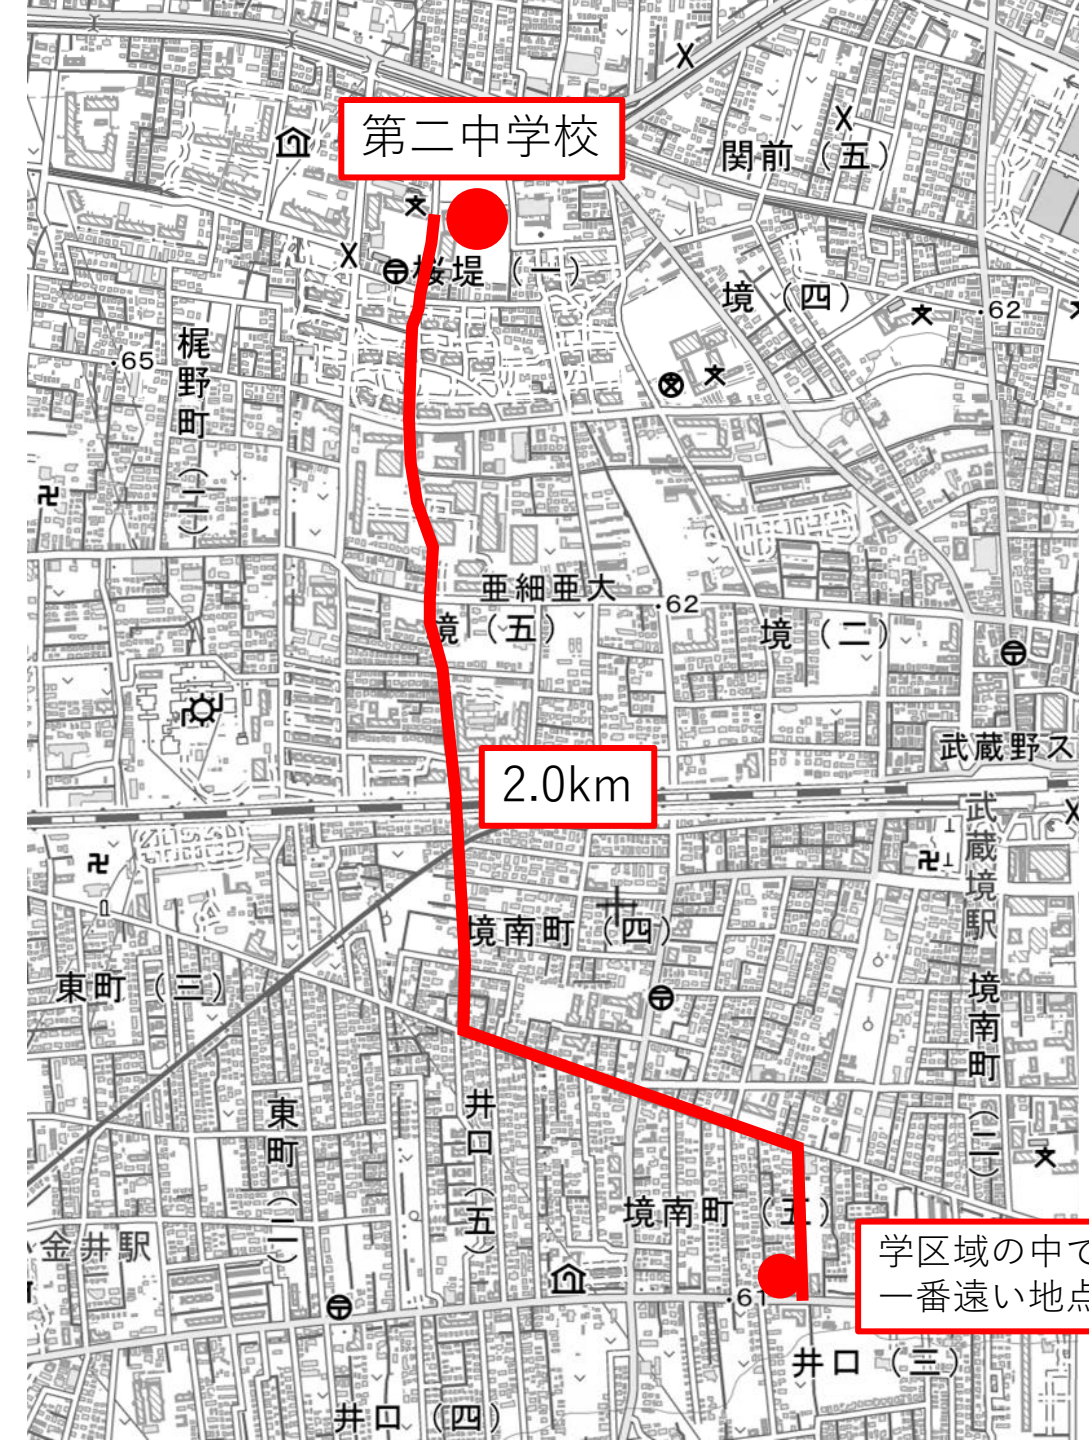

# 各中学校までの通学距離 (最長) について

【現行 6 校】

【第一中学校】

# 【第二中学校】

※距離は道のりの距離を示しています。  
(直線距離ではありません)

学区域の中で  
一番遠い地点

# 【第三中学校】

※距離は道のりの距離を示しています。  
(直線距離ではありません)

第三中学校

1.8km

学区の中で  
一番遠い地点

# 【第四中学校】

※距離は道のりの距離を示しています。  
(直線距離ではありません)

学区の中で一番遠い地点

2.3km

第四中学校