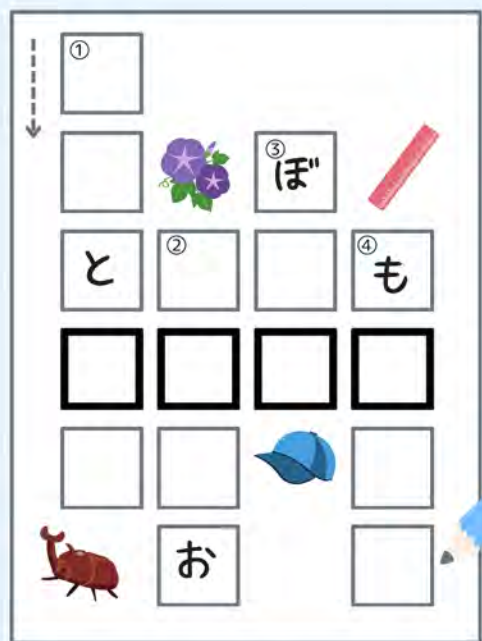

## おねがい①

なまえおぼえてくれたかな? あかったらかいてみてね!

このキャラクターの  
なまえをかいてね

なまえ

Four empty circles for writing the character's name.

## パズルにチャレンジして「ひみつのことば」さがしてきてね!

①から④の4つのパズルのこたえを、  
右の四角に入れてみてね!

そうすれば、「ひみつのことば」が見つかるよ!

- ①なつのもし オスはツノがはえているよ
- ②きれいなお花 朝早くはながさくよ
- ③あたまにかぶるよ あつい日につかおう
- ④ながさをはかるためのぶんぼうぐだよ