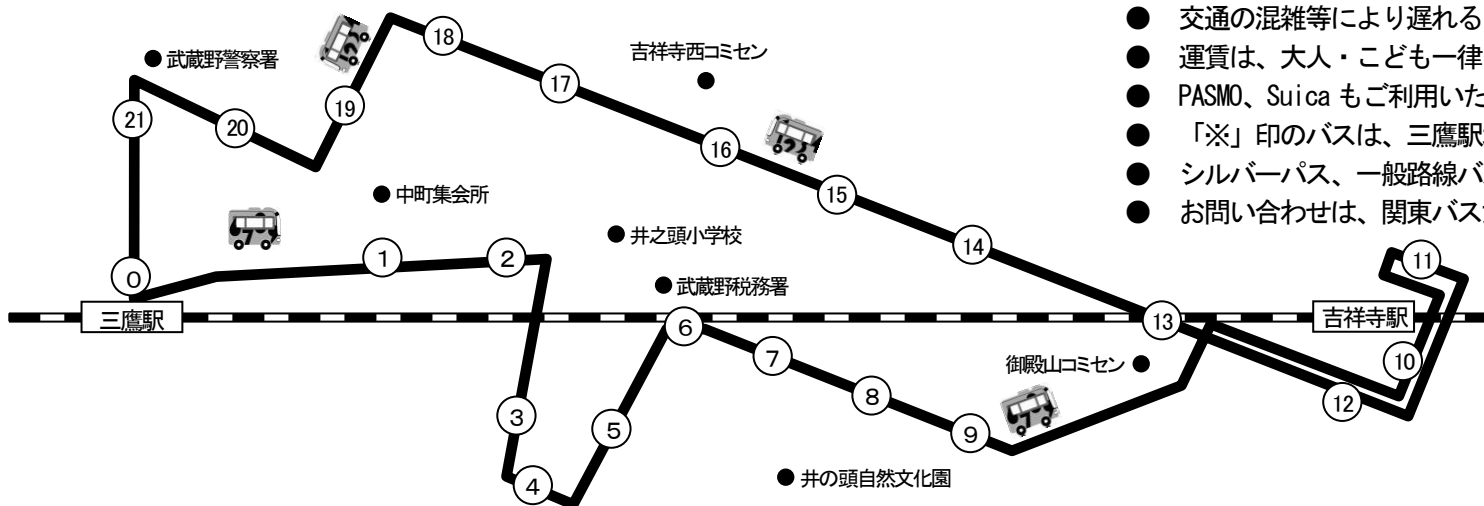

## ムーバス6号路線「三鷹・吉祥寺循環」 運行時刻予定表

0	1	2	3	4	5	6	7	8	9	10	11	12	13	14	15	16	17	18	19	20	21
三鷹駅北口	中町新道	平沼園交差点	八丁地下道	むらさき橋	御殿山二丁目	武蔵野税務署南	文化園西	御殿山二丁目	文化園東	吉祥寺大通り	吉祥寺駅北口	吉祥寺駅南口	吉祥寺駅前交差点	本町二丁目	本町三丁目	吉祥寺西 コミセン入口	中町二丁目	横河電機前	横河グラウンド	かたらいの道	武蔵野警察署前
7:00	7:01	7:02	7:03	7:04	7:05	7:06	7:06	7:07	7:08	7:10	7:12	7:18	7:19	7:20	7:21	7:22	7:23	7:24	7:25	7:26	7:27
7:20	7:21	7:22	7:23	7:24	7:25	7:26	7:26	7:27	7:28	7:30	7:32	7:38	7:39	7:40	7:41	7:42	7:43	7:44	7:45	7:46	7:47
7:40	7:41	7:42	7:43	7:44	7:45	7:46	7:46	7:47	7:48	7:50	7:52	7:58	7:59	8:00	8:01	8:02	8:03	8:04	8:05	8:06	8:07
この間20分間隔で運行																					
20:00	20:01	20:02	20:03	20:04	20:05	20:06	20:06	20:07	20:08	20:10	20:12	20:18	20:19	20:20	20:21	20:22	20:23	20:24	20:25	20:26	20:27
20:20	20:21	20:22	20:23	20:24	20:25	20:26	20:26	20:27	20:28	20:30	20:32	20:38	20:39	20:40	20:41	20:42	20:43	20:44	20:45	20:46	20:47
20:40	20:41	20:42	20:43	20:44	20:45	20:46	20:46	20:47	20:48	20:50	20:52	20:58	20:59	21:00	21:01	21:02	21:03	21:04	21:05	21:06	21:07
※	※	※	※	※	※	※	※	※	※	※	※	※	※	※	※	※	※	※	※	※	※
21:00	21:01	21:02	21:03	21:04	21:05	21:06	21:06	21:07	21:08	21:10	21:12	21:18	21:19	21:20	21:21	21:22	21:23	21:24	21:25	21:26	21:27
※	※	※	※	※	※	※	※	※	※	※	※	※	※	※	※	※	※	※	※	※	※

- 交通の混雑等により遅れることがありますので、ご了承ください。
- 運賃は、大人・子ども一律100円、未就学児は無料です。
- PASMO、Suica もご利用いただけます。
- 「※」印のバスは、三鷹駅北口止まりです。
- シルバーパス、一般路線バスの定期券、お得な乗車券は使えません。
- お問い合わせは、関東バス武蔵野営業所 電話 0422-51-2191