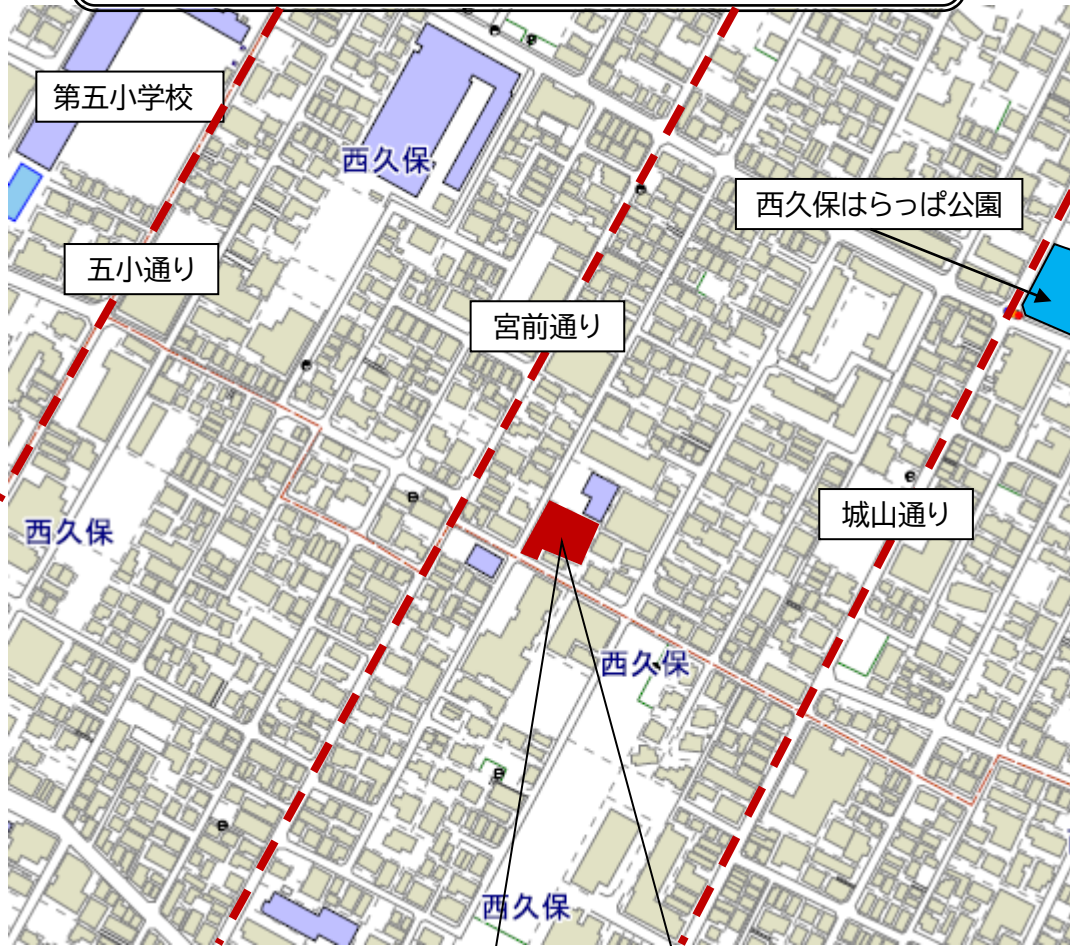

# 工事箇所位置図

工事施工箇所 西久保児童公園  
住所 武蔵野市西久保三丁目 13 番地内

完成予定平面図

- ※ 工事中は、工事現場付近のお足元に十分お気をつけください。特にお年寄りの方、小さなお子様はくれぐれもご注意ください。
- ※ 在宅されている方には工事中の作業音等でご迷惑をおかけしますが、早期の工事完了に努めてまいりますのでご理解・ご協力のほどよろしくお願いいたします。