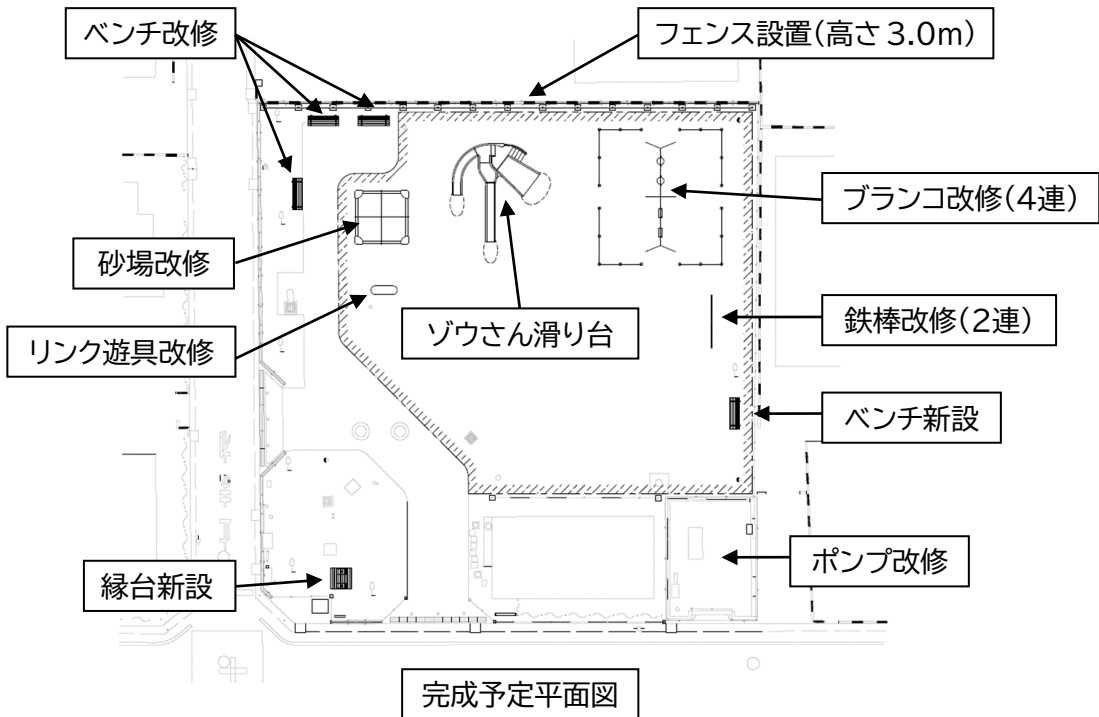

# 工事箇所位置図

工事施工箇所 西久保児童公園  
住所 武蔵野市西久保三丁目 13 番地内

完成予定平面図

- ※ 工事中は、工事現場付近のお足元に十分お気をつけください。特にお年寄りの方、小さなお子様はくれぐれもご注意ください。
- ※ 在宅されている方には工事中の作業音等でご迷惑をおかけしますが、早期の工事完了に努めてまいりますのでご理解・ご協力のほどよろしくお願いいたします。