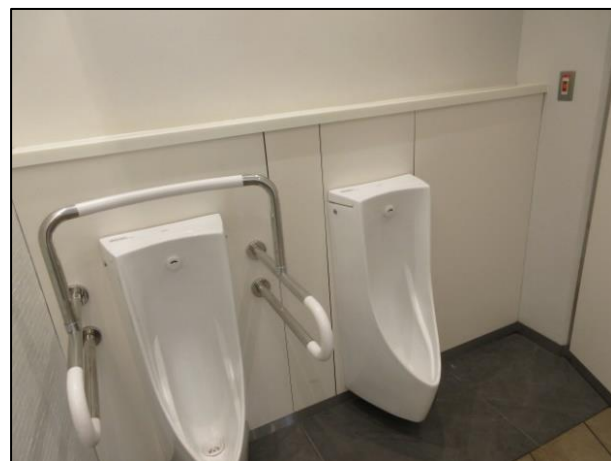

武蔵境駅南口公衆トイレ

【所在地】境南町2-3

【竣工年度】令和4（2022）年度新築

【床面積】42.93㎡

【設備】

<男子トイレ>

小便器	2
大便器	1
ベビーチェア	1

<女子トイレ>

便器	2
ベビーチェア	1

<バリアフリースイレ>

便器	1
オストメイト	1
介護用ベッド	1

<子どもと一緒に使えるトイレ>

便器（大人用）	1
便器（こども用）	1
ベビーチェア	1
ベビーシート	1