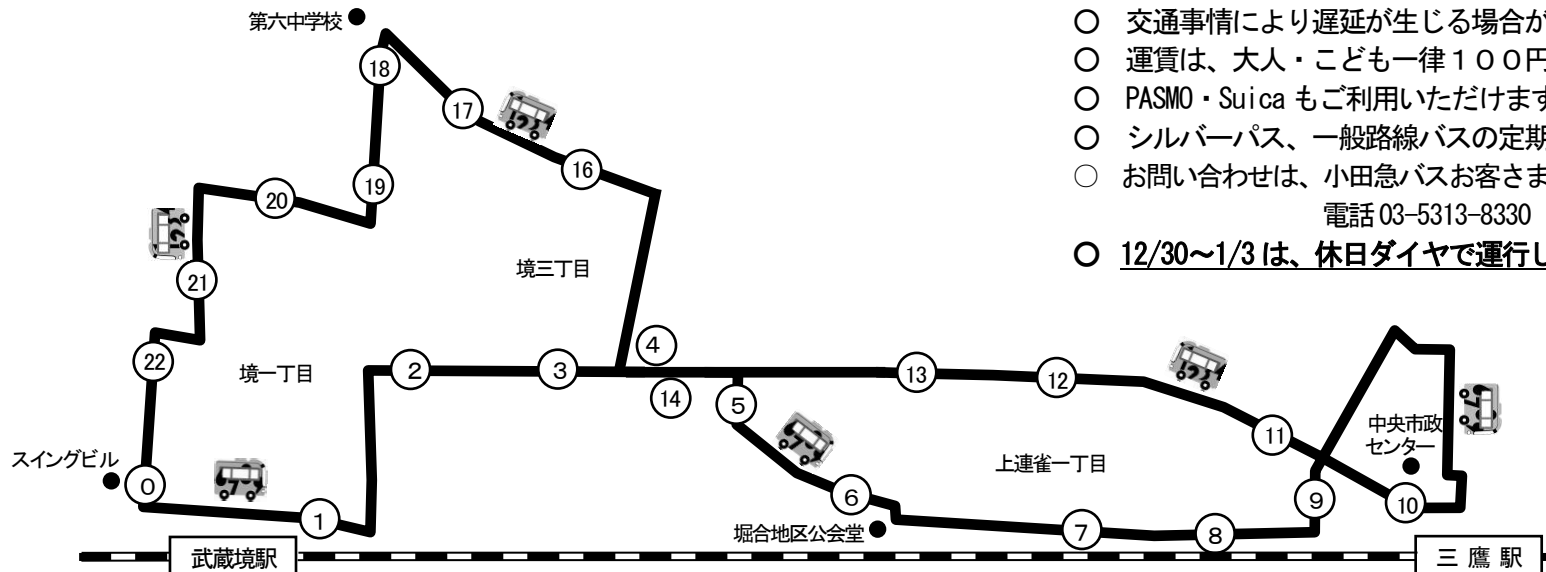

平日ダイヤ

ムーバス7号路線「境・三鷹循環」 運行時刻予定表

0	1	2	3	4	5	6	7	8	9	10	11	12	13	14	16	17	18	19	20	21	22	0
武蔵境駅北口	五宿	武蔵境病院	本村公園南	堀合遊歩道	上連雀一丁目アパート	地区公会堂	跨線橋前	堀合地下道	けやき橋	三鷹駅北口	桜通り	堀合交差点東	堀合交差点西	遊歩道入口	本村公園北	六中テニスコート前	境冒險遊び場公園	第八分団前	境三丁目	独歩通り	スイングロード	武蔵境駅北口(着)
7:00	7:01	7:02	7:02	7:03	7:03	7:04	7:05	7:06	7:06	7:12	7:12	7:13	7:13	7:14	7:15	7:15	7:16	7:16	7:17	7:18	7:19	7:25
7:30	7:31	7:32	7:32	7:33	7:33	7:34	7:35	7:36	7:36	7:42	7:42	7:43	7:43	7:44	7:45	7:45	7:46	7:46	7:47	7:48	7:49	7:55
この間30分間隔で運行																						
20:00	20:01	20:02	20:02	20:03	20:03	20:04	20:05	20:06	20:06	20:12	20:12	20:13	20:13	20:14	20:15	20:15	20:16	20:16	20:17	20:18	20:19	20:25
20:30	20:31	20:32	20:32	20:33	20:33	20:34	20:35	20:36	20:36	20:42	20:42	20:43	20:43	20:44	20:45	20:45	20:46	20:46	20:47	20:48	20:49	20:55

- 交通事情により遅延が生じる場合がございますので、ご了承ください。
- 運賃は、大人・子ども一律100円、未就学児は無料です。
- PASMO・Suica もご利用いただけます。
- シルバーパス、一般路線バスの定期券、お得な乗車券は使えません。
- お問い合わせは、小田急バスお客さまセンター
電話 03-5313-8330 (営業時間: 平日 10:00-16:00)
- 12/30~1/3 は、休日ダイヤで運行します。