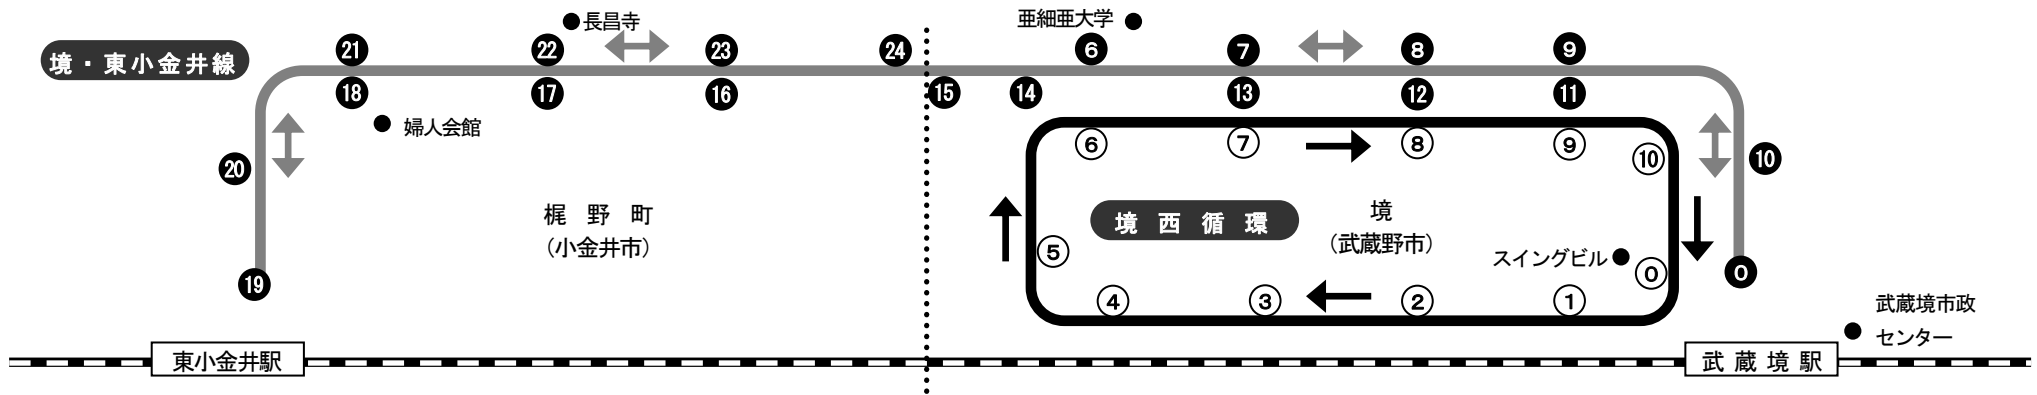

ムーバス5号路線「境西循環／境・東小金井線」 運行時刻予定表

| | | | | | | | | | | | | | | | | | | | | |
|-------------|-------|-----------------|-------------|------------------|------------|--------------|-------|-------|-------------|------------|-------|-------|--------------|------------|------------------|-------------|-----------------|-------|-------------|---------------|
| 0 | 11 | 12 | 13 | 14 | 15 | 16 | 17 | 18 | 19 | 20 | 21 | 22 | 23 | 24 | 6 | 7 | 8 | 9 | 10 | 0 |
| 口 武蔵境駅北 | 山中南公園 | 花の通学路 (境二丁目) | 南門 亜細亜大学 | (境五丁目) 亜細亜大学前 | 西 亜細亜大学 | まつのき広 場入口 | 長昌寺 | 婦人会館 | 北口 東小金井駅 | 目 梶野町五丁 | 婦人会館 | 長昌寺 | 場入口 まつのき広 | 西 亜細亜大学 | (境五丁目) 亜細亜大学前 | 南門 亜細亜大学 | (境二丁目) 花の通学路 | 山中南公園 | スイング ロード | 口(着) 武蔵境駅北 |
| 7:24 | 7:25 | 7:25 | 7:26 | 7:28 | 7:28 | 7:29 | 7:29 | 7:30 | 7:33 | 7:33 | 7:34 | 7:34 | 7:35 | 7:36 | 7:37 | 7:37 | 7:38 | 7:38 | 7:39 | 7:41 |
| 7:54 | 7:55 | 7:55 | 7:56 | 7:58 | 7:58 | 7:59 | 7:59 | 8:00 | 8:03 | 8:03 | 8:04 | 8:04 | 8:05 | 8:06 | 8:07 | 8:07 | 8:08 | 8:08 | 8:09 | 8:11 |
| この間30分間隔で運行 | | | | | | | | | | | | | | | | | | | | |
| 20:24 | 20:25 | 20:25 | 20:26 | 20:28 | 20:28 | 20:29 | 20:29 | 20:30 | 20:33 | 20:33 | 20:34 | 20:34 | 20:35 | 20:36 | 20:37 | 20:37 | 20:38 | 20:38 | 20:39 | 20:41 |
| 20:54 | 20:55 | 20:55 | 20:56 | 20:58 | 20:58 | 20:59 | 20:59 | 21:00 | 21:03 | 21:03 | 21:04 | 21:04 | 21:05 | 21:06 | 21:07 | 21:07 | 21:08 | 21:08 | 21:09 | 21:11 |