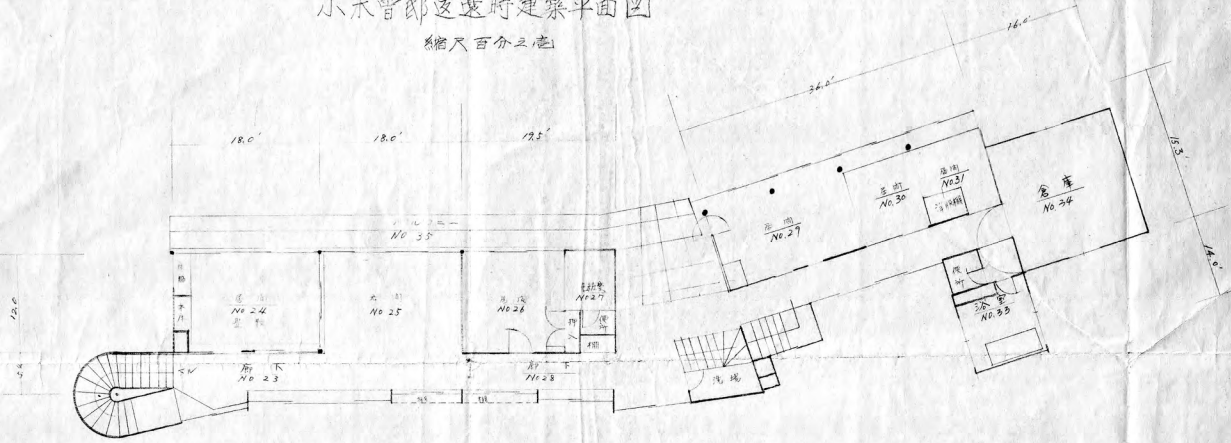

小木曾邸建築平面圖

持收解除時狀況 1/100

1 階

配置図 1/800

小水曾郎返還時建築平面圖

縮尺百分之七

二階平面圖

三階平面圖