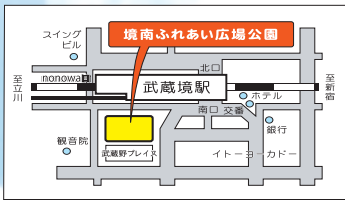

イベント会場

開催時間 10:30から15:30まで

<プログラム> ステージで開催

開始予定時間	催し物	団体名
オープニング	ちんどん	武蔵野ちんどん同好会
10:30	吹奏楽	亜細亜大学吹奏楽団
11:00	チアリーディング	亜細亜大学応援指導部 SPURS
11:30	合唱	境南小学校
12:00	セレモニー	実行委員会 会長挨拶・来賓の紹介
13:00	吹奏楽	武蔵野大学ウインドアンサンブル
13:30	和太鼓	武蔵野大学 和太鼓単
14:00	吹奏楽	日本獣医生命科学大学 愛奏会
14:30	大抽選会	

●時間・内容が変更、中止になる場合がございます

- ●申し込みは1人1回です。
- ●イベント当日はイベント通貨が協力店79店舗、及びイベント会場でご利用になります。（詳しくはマップをご覧ください。）
- ●ご来場の方は、マイバッグをご持参ください。資源の有効利用および廃棄物の削減にご協力をお願いいたします。
- ●車での来場はご遠慮ください。また、専用の駐輪場はありません。

<主催> 武蔵境ピクニック実行委員会
<協賛> 武蔵野市/武蔵野市開発公社/武蔵野商工会議所/武蔵野市商店会連合会/武蔵境商店会連合会/(財)天誠会 武蔵境病院
(財)天誠会 介護老人保健施設あんず苑/(財)天誠会 武蔵境病院附属 あんずクリニック/㈱武蔵境自動車教習所/一般社団法人鷹乃羽報恩会/(株)日乃出造園土木
亜細亜大学/日本獣医生命科学大学/武蔵野大学/西武信用金庫 武蔵境支店/多摩信用金庫 (境支店、武蔵境南口支店)/清本建設㈱
㈱いなげや (武蔵野桜堤店、武蔵野関前店) ㈱共進プロセス/味の店いなかっぺ/兵頭歯科医院/なや歯科医院/田舎そば さい/エコス TAIRAYA 武蔵境店
ヘアースalon ふじ美/秋伊商事㈱/大庄水産武蔵境店/サワサキマート(南)/(南大佛)/(南中嶋典禮)/(㈱ヨシノ)/焼肉ハウス 昌里亭/豊田動物病院/谷谷自動車/さい
旬ゴジク不動産/(南)ナショナルマーク
<協力> 武蔵境商店会連合会/武蔵境駅舎・広場・街づくり協議会/武蔵野市国際交流協会/亜細亜大学/日本獣医生命科学大学/武蔵野大学
青少協桜野地区/青少協桜野地区/青少協境南地区/境福祉の会/桜野地域社協/境南地域社協/消防団第8分団/消防団第9分団/消防団第10分団
西部コミセン/境南コミセン/桜堤コミセン/交通安全協会第4支部/市民安全パトロール隊 (西地区)/防犯協会 (境・境南支部)
(株)JR中央ラインモール nonowa 武蔵境/エミオ武蔵境/(株)イトーヨーカ堂 武蔵境店/QuOla

まちを元気に!! 今、わたしたちにできること