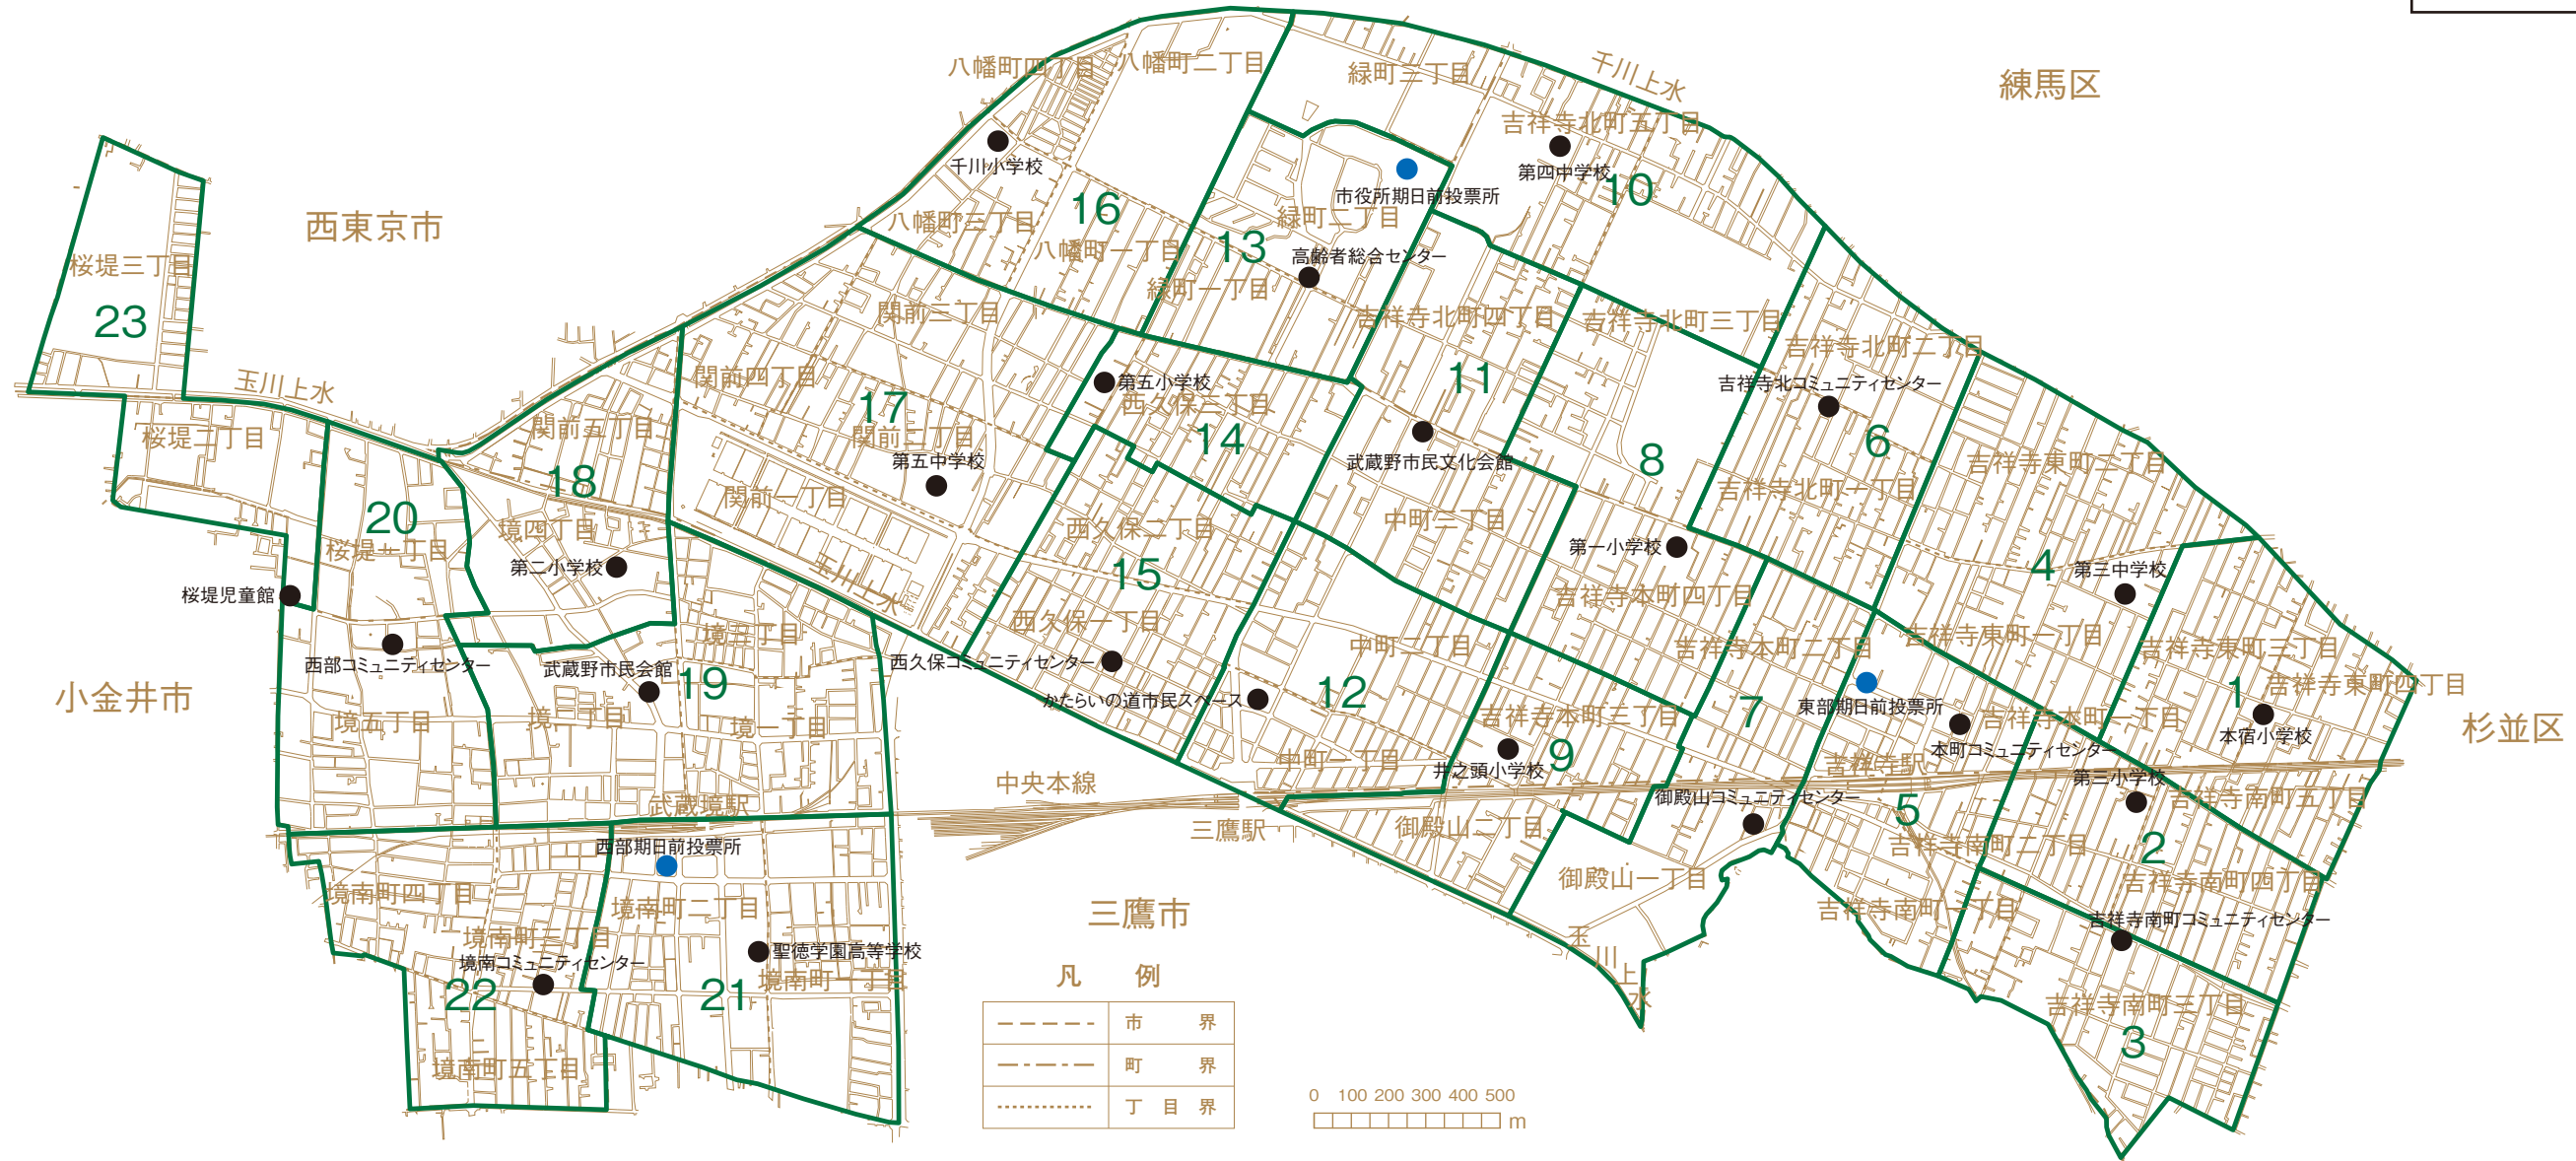

VI-3 選挙

① 投票区・投票所

(令和4年3月1日現在)

市の投票区・投票所等を示しています。

凡例	
	投票区
●	投票所
●	期日前投票所

投票区 投票所(建物名称)	投票区域	選挙人名簿登録者数			投票区 投票所(建物名称)	投票区域	選挙人名簿登録者数		
		男	女	計			男	女	計
1 本宿小学校	吉祥寺東町3~4丁目、吉祥寺南町5丁目	2,758	3,020	5,778	15 西久保コミュニティセンター	西久保1~2丁目	2,968	3,178	6,146
2 第三小学校	吉祥寺南町2丁目11~36街区、吉祥寺南町4丁目、吉祥寺本町1丁目34~38街区	2,362	2,629	4,991	16 千川小学校	八幡町1~4丁目	1,742	1,829	3,571
3 吉祥寺南町コミュニティセンター	吉祥寺南町1丁目26、29~33街区、吉祥寺南町3丁目	1,690	2,013	3,703	17 第五中学校	関前1~2丁目、関前3丁目4~41街区、関前4丁目	2,924	3,077	6,001
4 第三中学校	吉祥寺東町1~2丁目	3,236	3,596	6,832	18 第二小学校	関前5丁目、境4丁目	1,497	1,618	3,115
5 本町コミュニティセンター	吉祥寺南町1丁目1~25、27~28街区、吉祥寺南町2丁目1~10街区、吉祥寺本町1丁目1~33街区	1,558	1,695	3,253	19 武蔵野市民会館	境1~3丁目	4,027	4,488	8,515
6 吉祥寺北コミュニティセンター	吉祥寺北町1~2丁目	2,740	3,073	5,813	20 西部コミュニティセンター	境5丁目、桜堤1丁目	2,861	3,180	6,041
7 御殿山コミュニティセンター	吉祥寺本町2丁目、御殿山1丁目1~11、17~19街区	1,900	2,184	4,084	21 聖徳学園高等学校	境南町1~2丁目	2,785	3,434	6,219
8 第一小学校	吉祥寺本町4丁目、吉祥寺北町3丁目1~9街区	2,605	3,053	5,658	22 境南コミュニティセンター	境南町3~5丁目	3,120	3,406	6,526
9 井之頭小学校	御殿山1丁目12~16街区、御殿山2丁目、吉祥寺本町3丁目	2,153	2,386	4,539	23 桜堤児童館	桜堤2~3丁目	2,240	2,469	4,709
10 第四中学校	吉祥寺北町3丁目10~17街区、吉祥寺北町5丁目、緑町3丁目	1,488	1,634	3,122	市役所期日前投票所	市内全域			
11 武蔵野市民文化会館*	吉祥寺北町4丁目、中町3丁目	4,020	4,556	8,576	東部期日前投票所(武蔵野商工会館)				
12 かたらいの道市民スペース	中町1~2丁目	3,247	3,649	6,896	西部期日前投票所(武蔵野プレイス)				
13 高齢者総合センター	緑町1~2丁目	2,828	3,500	6,328					
14 第五小学校	西久保3丁目、関前3丁目1~3街区	2,210	2,287	4,497					

*令和3年10月31日執行衆議院議員選挙における投票所:旧シルバー人材センター