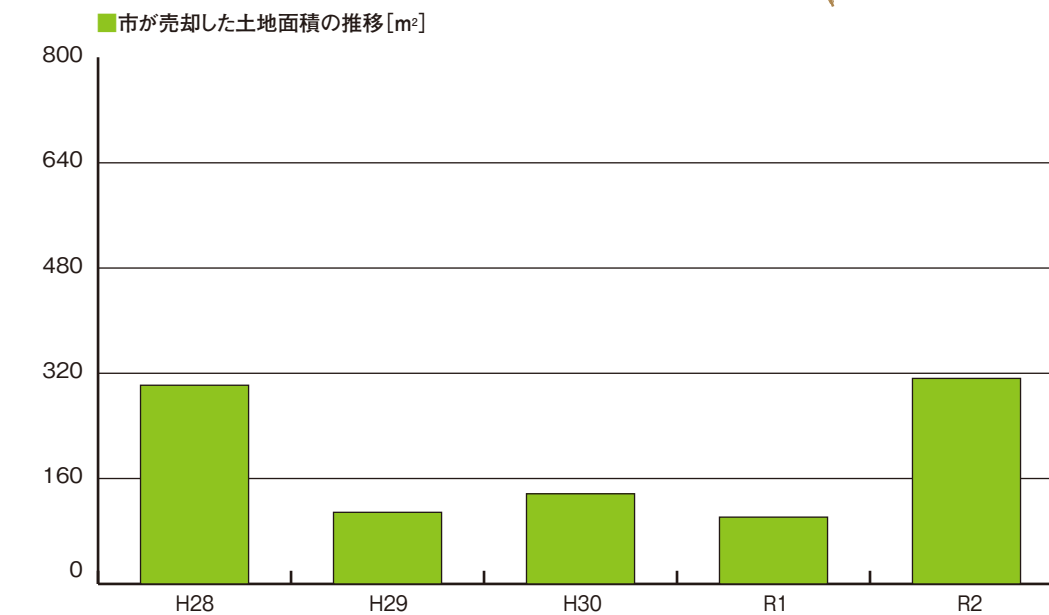

VI-1 公共施設等

④ 市管理地

(令和4年3月31日現在)

市が管理している行政財産・普通財産・借地を示しています。

【行政財産】市が所有する財産のうち、公用又は公共用に使用する財産(例:市庁舎、学校、図書館、公園等)
【普通財産】市が所有する財産のうち、行政財産以外のもの。

市外の市管理地

行政財産	井の頭ポンプ場(三鷹市)他
普通財産	諸用地(三鷹市)
借地	二俣尾・武蔵野市民の森(青梅市)他