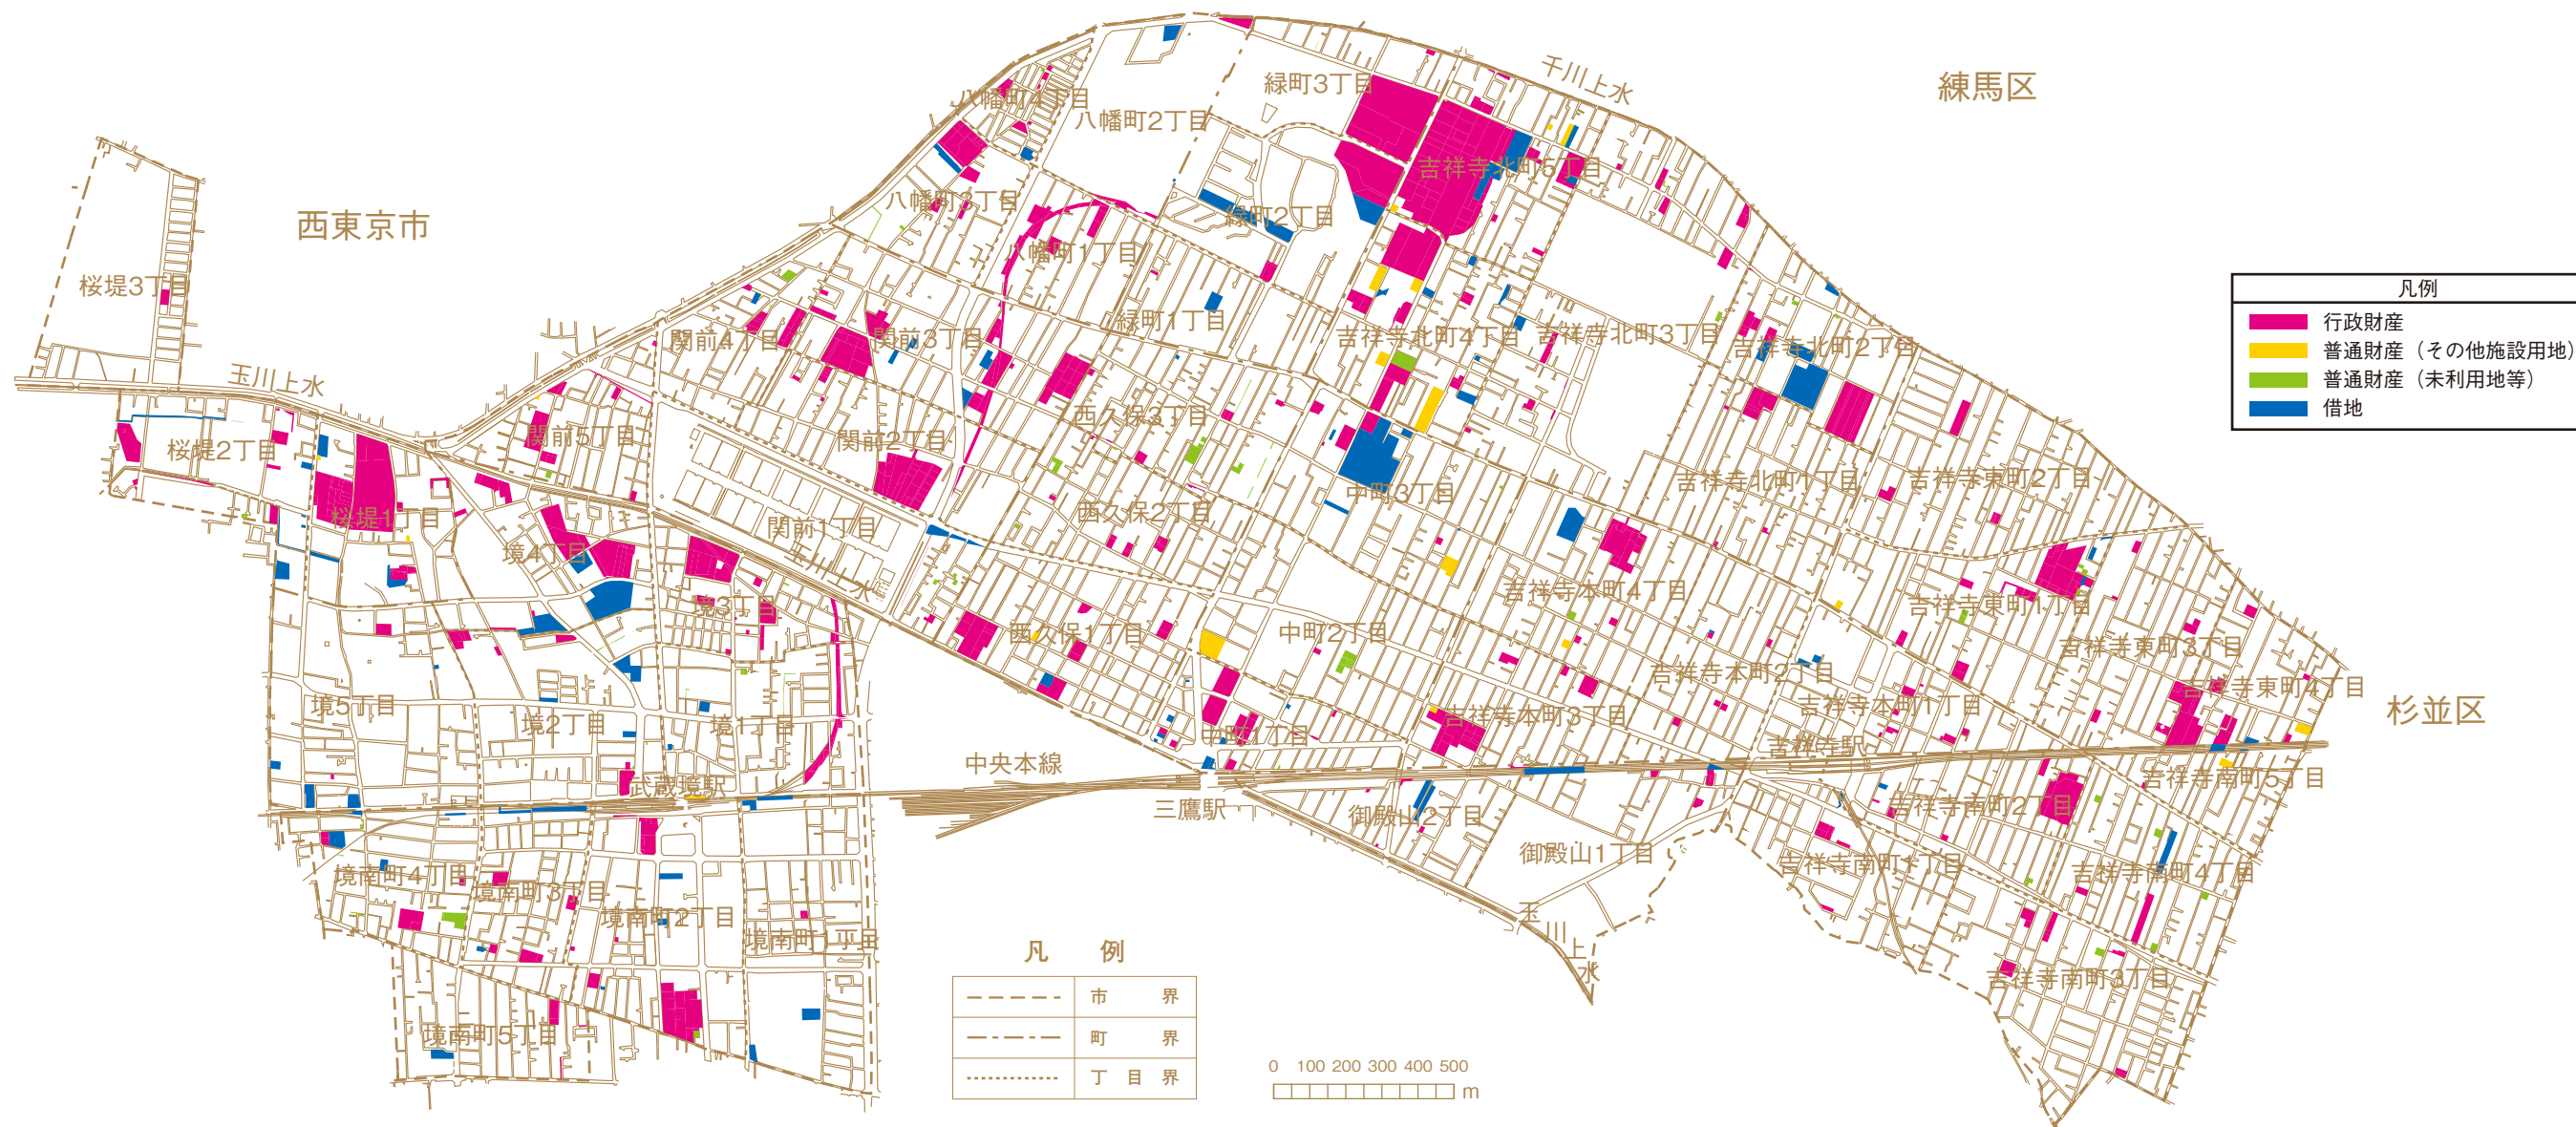

VI-1 公共施設等

④ 市管理地

(令和4年3月31日現在)

市が管理している行政財産・普通財産・借地を示しています。

【行政財産】市が所有する財産のうち、公用又は公共用に使用する財産(例:市庁舎、学校、図書館、公園等)
【普通財産】市が所有する財産のうち、行政財産以外のもの。

市外の市管理地

行政財産	井の頭ポンプ場(三鷹市)他
普通財産	諸用地(三鷹市)
借地	二俣尾・武蔵野市民の森(青梅市)他