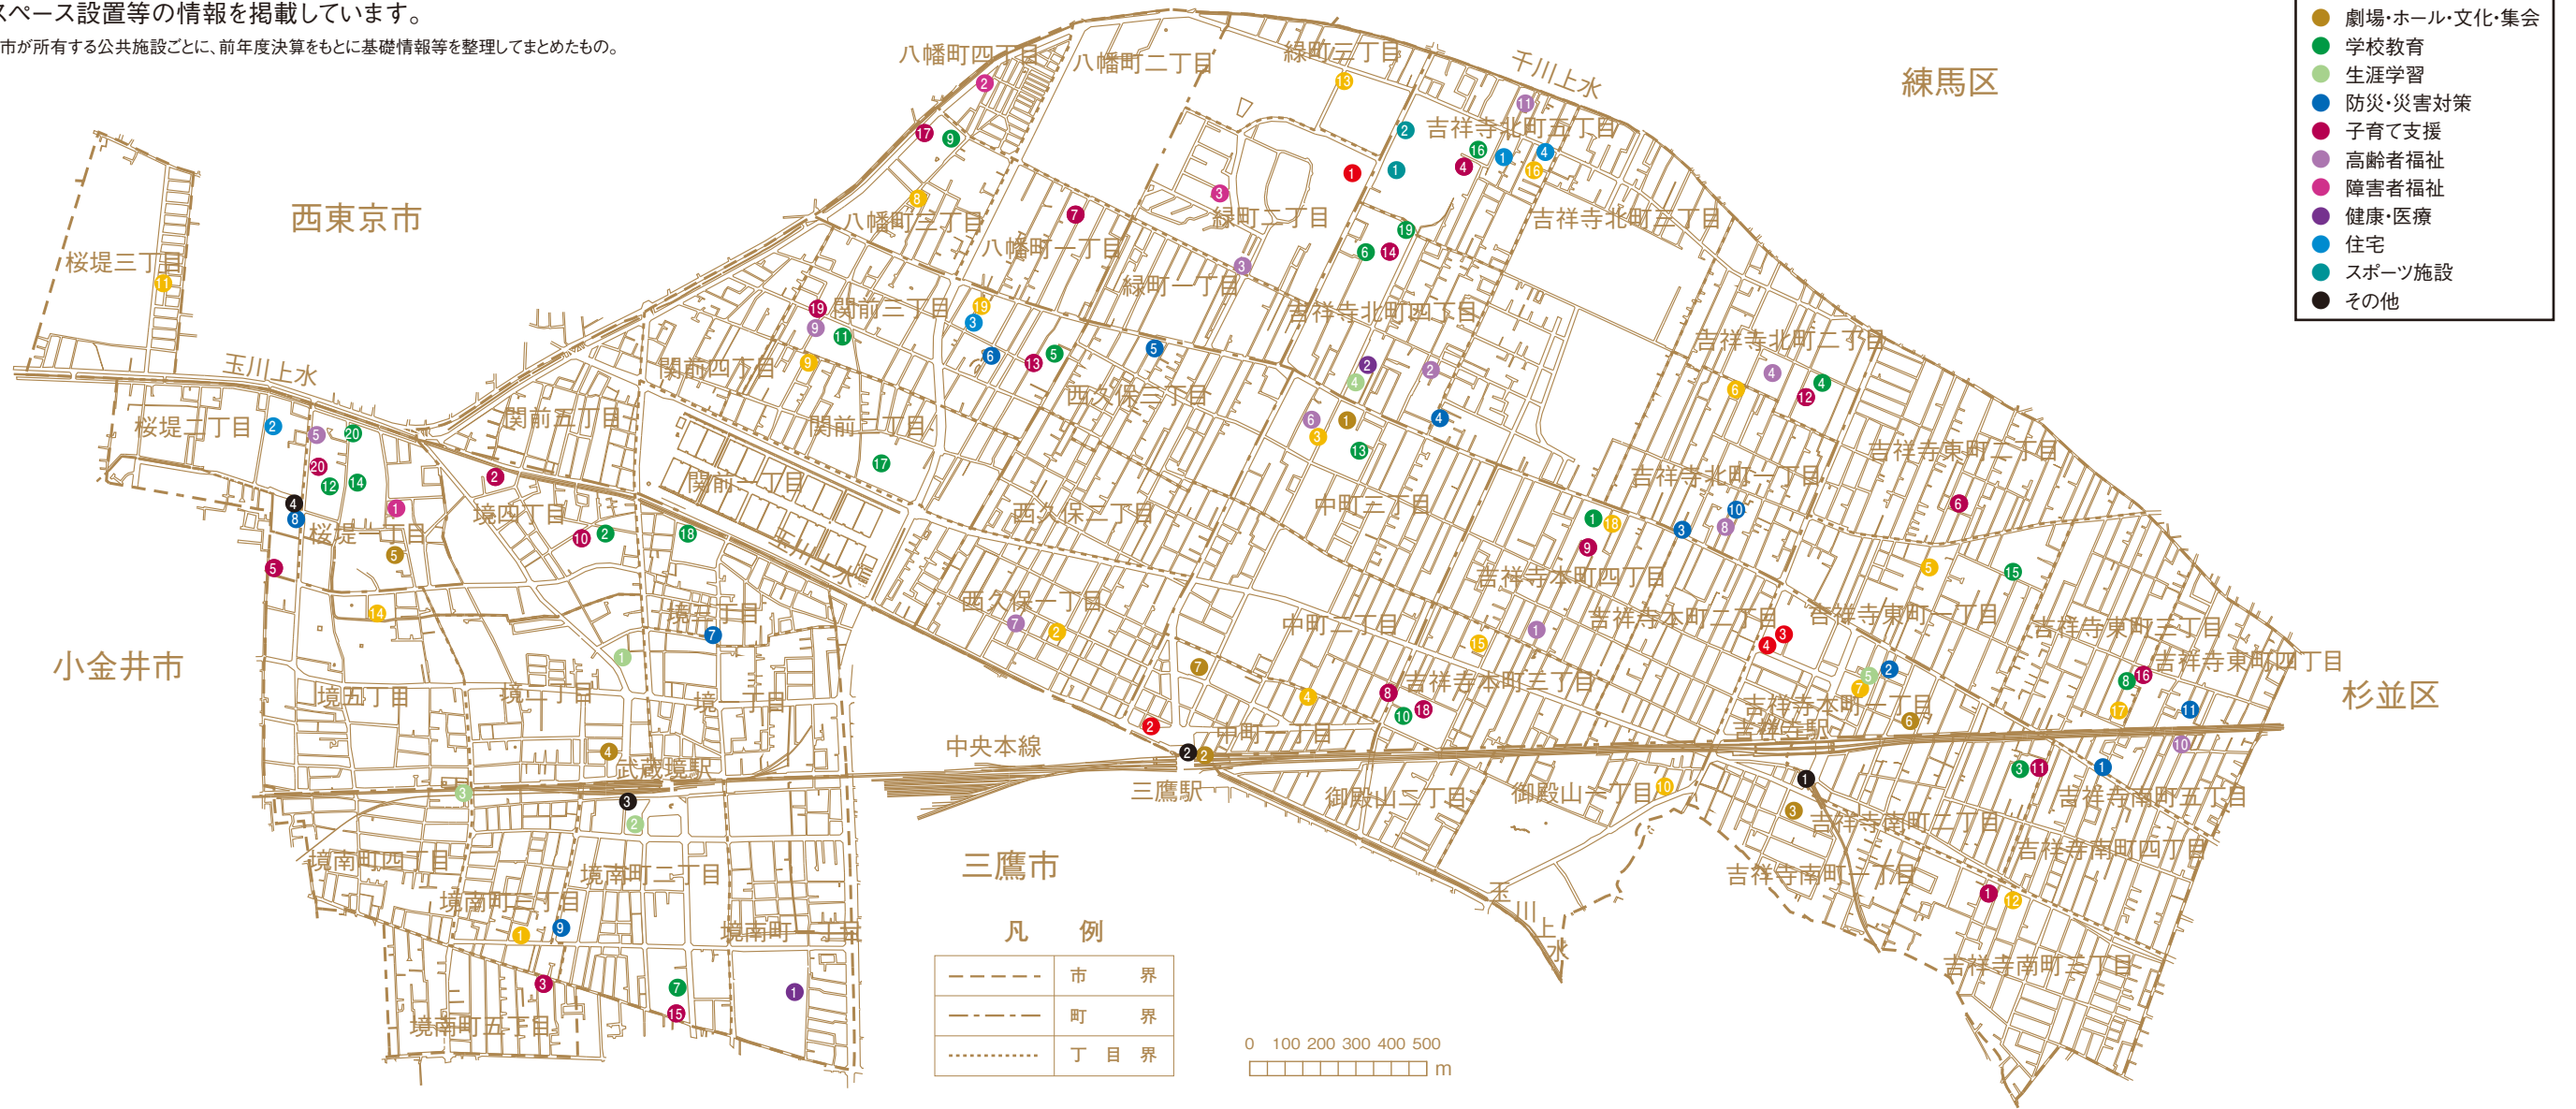

※市または財政援助出資団体が所有し、公共目的で使用されている市内施設を掲載。

VI-1 公共施設等

② 公共施設等 (バリアフリー・子育て支援・公衆無線LAN)

(令和4年1月1日現在)

公共施設カルテを基に、市が所有する公共施設における、バリアフリー、公衆無線LAN設置、おむつ替えスペース設置等の情報を掲載しています。

【公共施設カルテ】市が所有する公共施設ごとに、前年度決算をもとに基礎情報等を整理してまとめたもの。