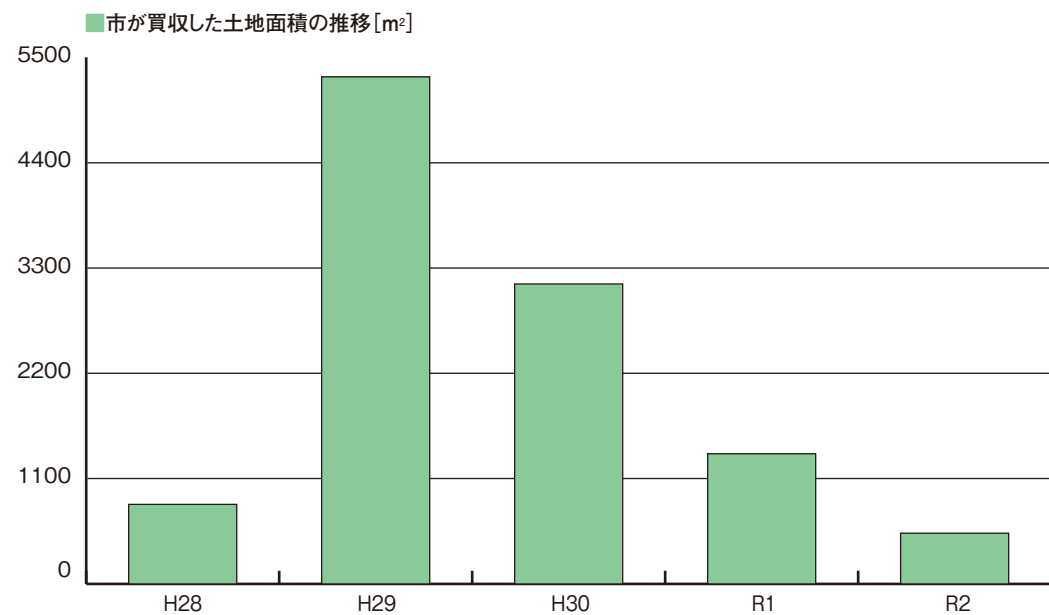

VI-1 公共施設等

④ 市管理地

(令和4年3月31日現在)

市が管理している行政財産・普通財産・借地を示しています。

【行政財産】市が所有する財産のうち、公用又は公共用に使用する財産(例:市庁舎、学校、図書館、公園等)
【普通財産】市が所有する財産のうち、行政財産以外のもの。

市外の市管理地

行政財産	井の頭ポンプ場(三鷹市)他
普通財産	諸用地(三鷹市)
借地	二俣尾・武蔵野市民の森(青梅市)他