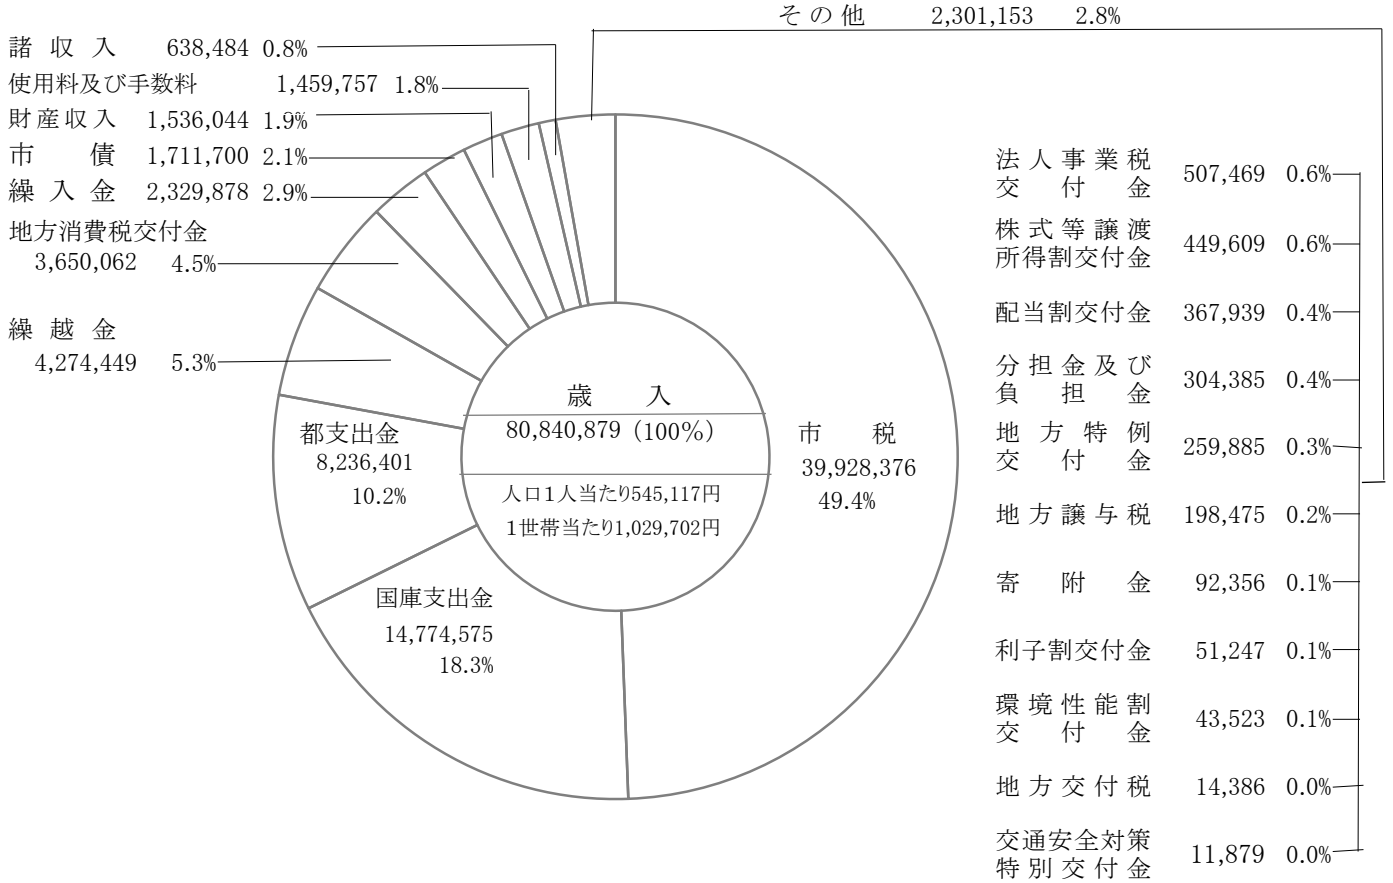

財政規模

令和3年度 一般会計歳入歳出決算額内訳 令和2年度

(1) 令和3年度

人口 148,300 人
世帯 78,509 世帯 (令和4.3.31現在)

(単位 千円)