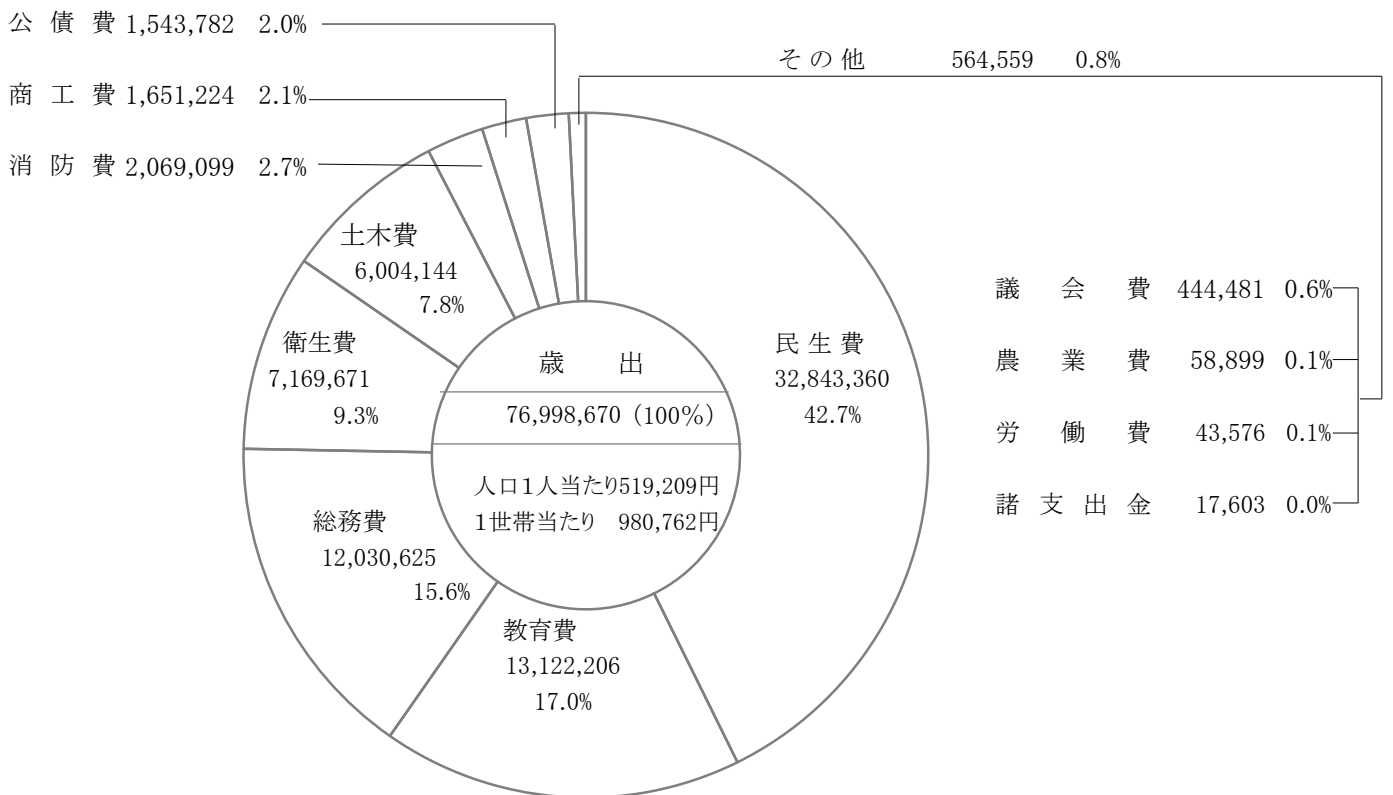

財政規模

令和3年度 一般会計歳入歳出決算額内訳 令和2年度

(1) 令和3年度

人口 148,300 人
世帯 78,509 世帯 (令和4.3.31現在)

(単位 千円)