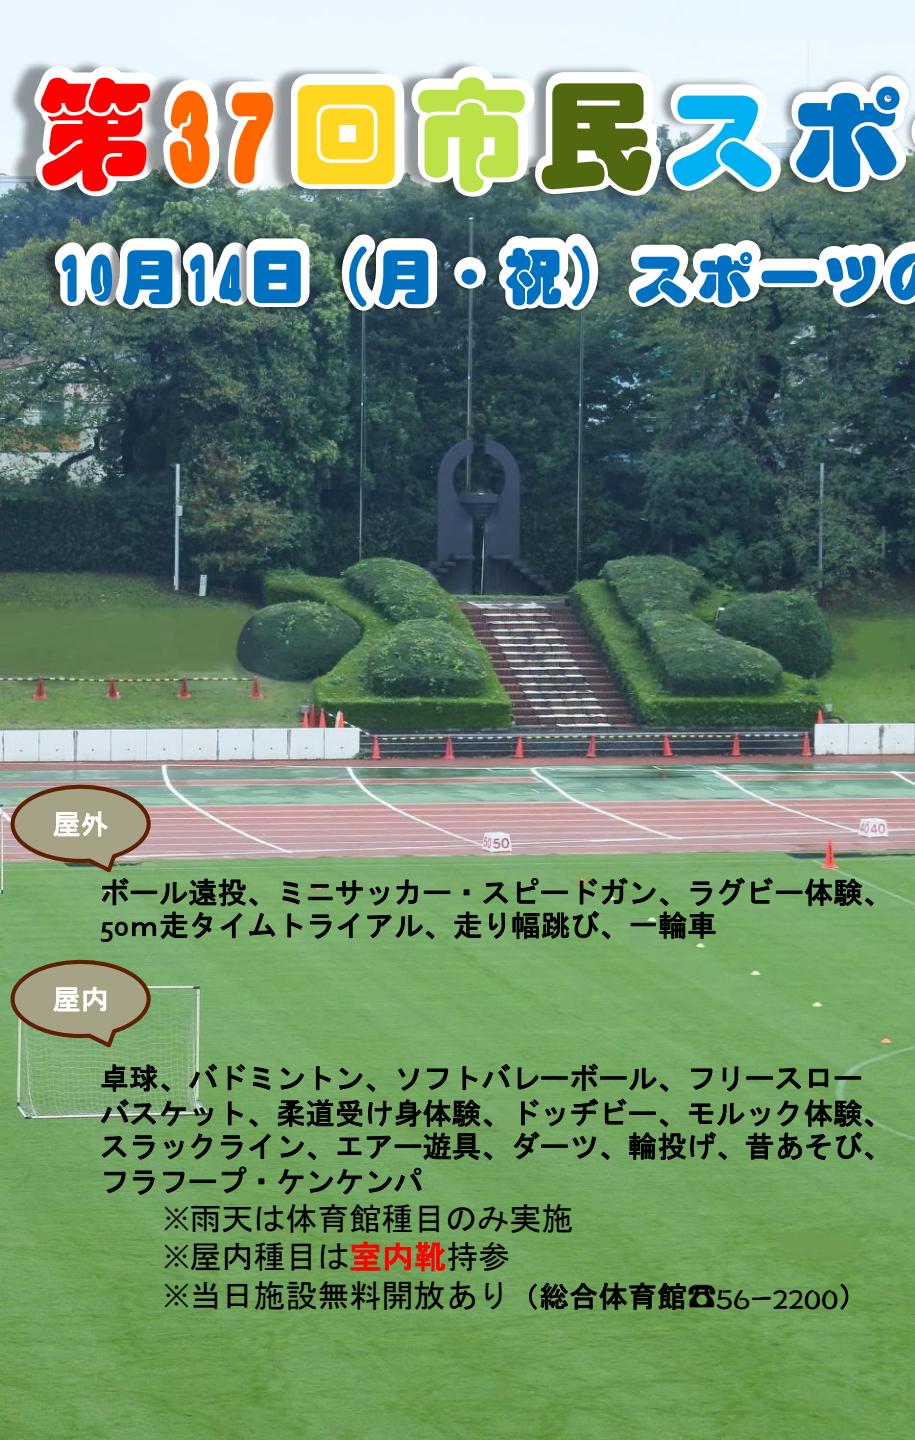

第37回市民スポーツフェスティバル

10月14日（月・祝）スポーツの日

会場★武蔵野陸上競技場
武蔵野総合体育館

参加費無料
当日受付

時間★午前10時～午後3時30分

屋外

ボール遠投、ミニサッカー・スピードガン、ラグビー体験、50m走タイムトライアル、走り幅跳び、一輪車

屋内

卓球、バドミントン、ソフトバレーボール、フリースロー、バスケット、柔道受け身体験、ドッジビー、モルック体験、スラックライン、エア遊具、ダーツ、輪投げ、昔あそび、フラフープ・ケンケンパ

※雨天は体育館種目のみ実施

※屋内種目は**室内靴**持参

※当日施設無料開放あり（総合体育館☎56-2200）

【主催】武蔵野市・武蔵野市教育委員会

（一社）武蔵野市スポーツ協会

（公財）武蔵野文化生涯学習事業団

お問い合わせ先