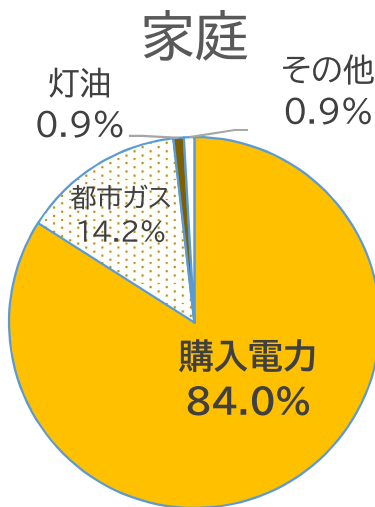

二酸化炭素が発生する要因は？

出典：みどり東京・温暖化防止プロジェクト

種類	2019年度における二酸化炭素の内訳	
	部門	内容
エネルギーの使用	産業部門	農林業、建設業、製造業のエネルギー消費から排出される二酸化炭素
	家庭部門	住宅におけるエネルギー消費から排出される二酸化炭素
	業務部門	店舗やオフィス等の業務施設におけるエネルギー消費から排出される二酸化炭素
	運輸部門	自動車(自家用、運輸営業用)、鉄道の燃料消費から排出される二酸化炭素
廃プラスチック類棄物の焼却	1.8%	廃棄物部門 一般廃棄物(ごみ)に含まれる廃プラスチックの燃焼から排出される二酸化炭素

内訳は・・・