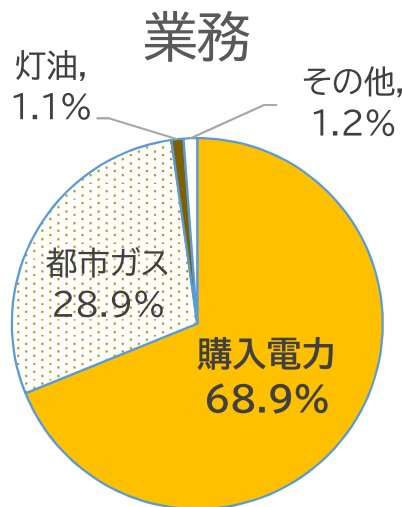

二酸化炭素が発生する要因は？

出典：みどり東京・温暖化防止プロジェクト

種類	2019年度における二酸化炭素の内訳	
	部門	内容
エネルギーの使用	産業部門	農林業、建設業、製造業のエネルギー消費から排出される二酸化炭素
	家庭部門	住宅におけるエネルギー消費から排出される二酸化炭素
	業務部門	店舗やオフィス等の業務施設におけるエネルギー消費から排出される二酸化炭素
	運輸部門	自動車(自家用、運輸営業用)、鉄道の燃料消費から排出される二酸化炭素
廃プラスチック類棄物の焼却	1.8%	廃棄物部門 一般廃棄物(ごみ)に含まれる廃プラスチックの燃焼から排出される二酸化炭素

内訳は・・・