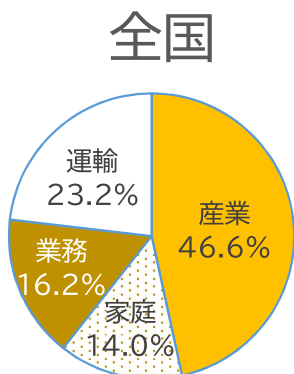

部門別エネルギー消費構成の比較

出典：みどり東京・温暖化防止プロジェクト