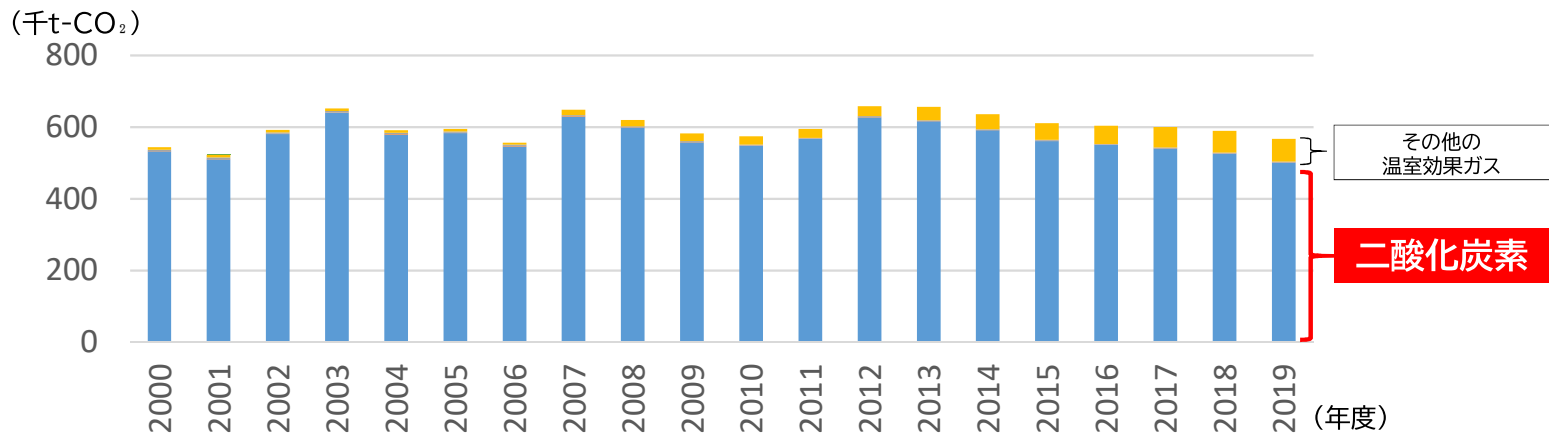

武蔵野市の温室効果ガス排出量の推移

出典:みどり東京・温暖化防止プロジェクト