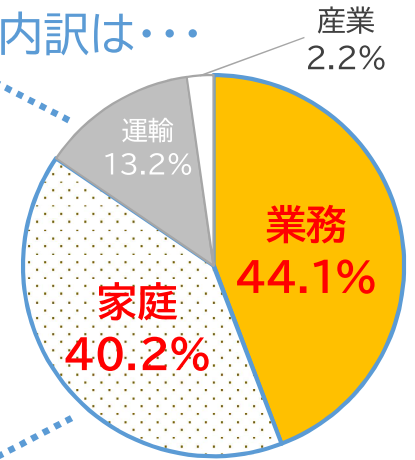

二酸化炭素が発生する要因は？

出典：みどり東京・温暖化防止プロジェクト

種類	2019年度における二酸化炭素の内訳	
	部門	内容
エネルギーの使用	産業部門	農林業、建設業、製造業のエネルギー消費から排出される二酸化炭素
	家庭部門	住宅におけるエネルギー消費から排出される二酸化炭素
	業務部門	店舗やオフィス等の業務施設におけるエネルギー消費から排出される二酸化炭素
	運輸部門	自動車(自家用、運輸営業用)、鉄道の燃料消費から排出される二酸化炭素
廃プラスチック類棄物の焼却	1.8%	廃棄物部門 一般廃棄物(ごみ)に含まれる廃プラスチックの燃焼から排出される二酸化炭素

内訳は・・・