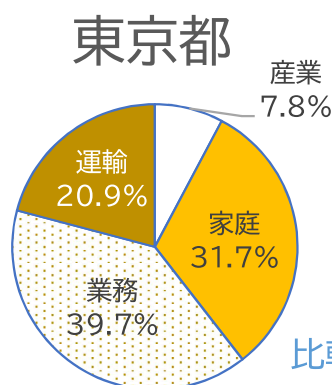

部門別エネルギー消費構成の比較

出典：みどり東京・温暖化防止プロジェクト