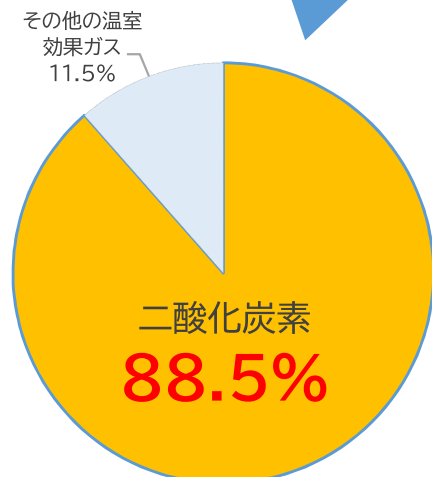

# 武蔵野市の地球温暖化の影響と温室効果ガスの排出状況

## 武蔵野市の平均気温の変化

出典:成蹊気象観測所

## 武蔵野市の温室効果ガス排出量の推移

出典:みどり東京・温暖化防止プロジェクト

NOTE

2019年度の割合を  
見てみると…