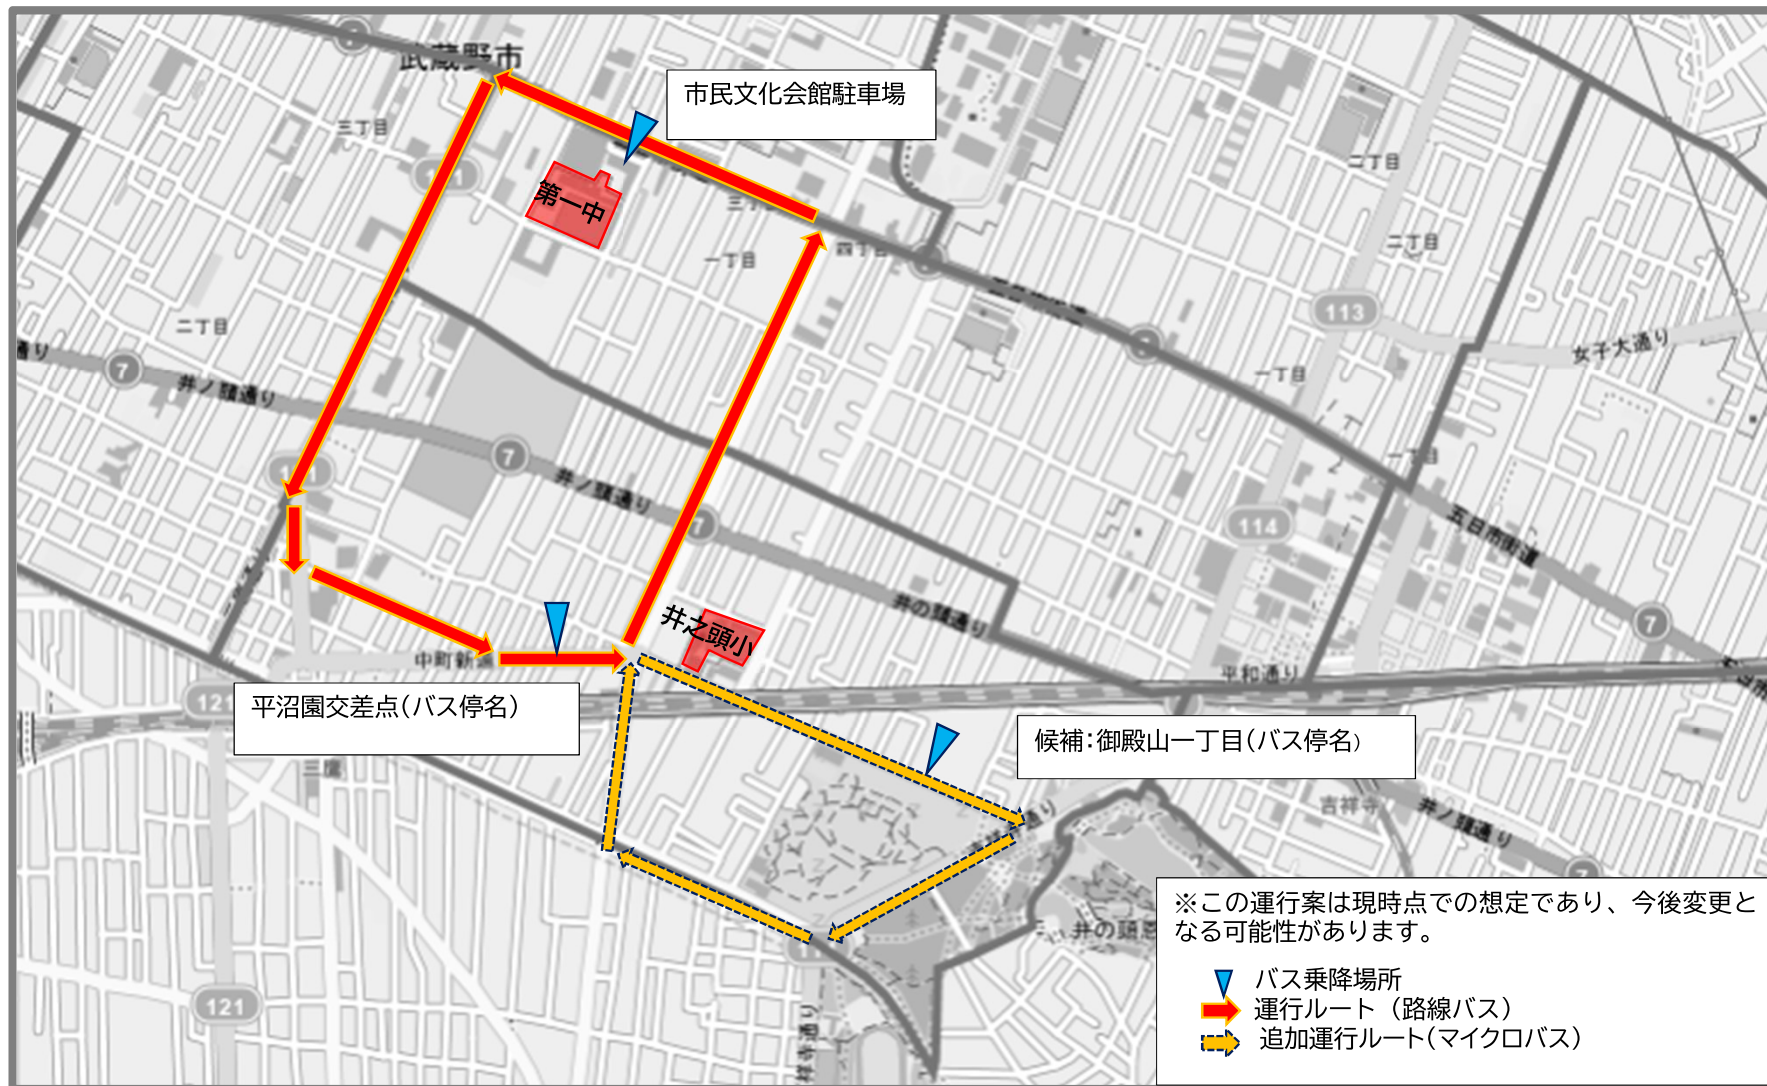

# 井之頭小学校改築に伴う通学手段の検討

## ①御殿山地域マイクロバス運行案

## ②御殿山地域路線バス運行案