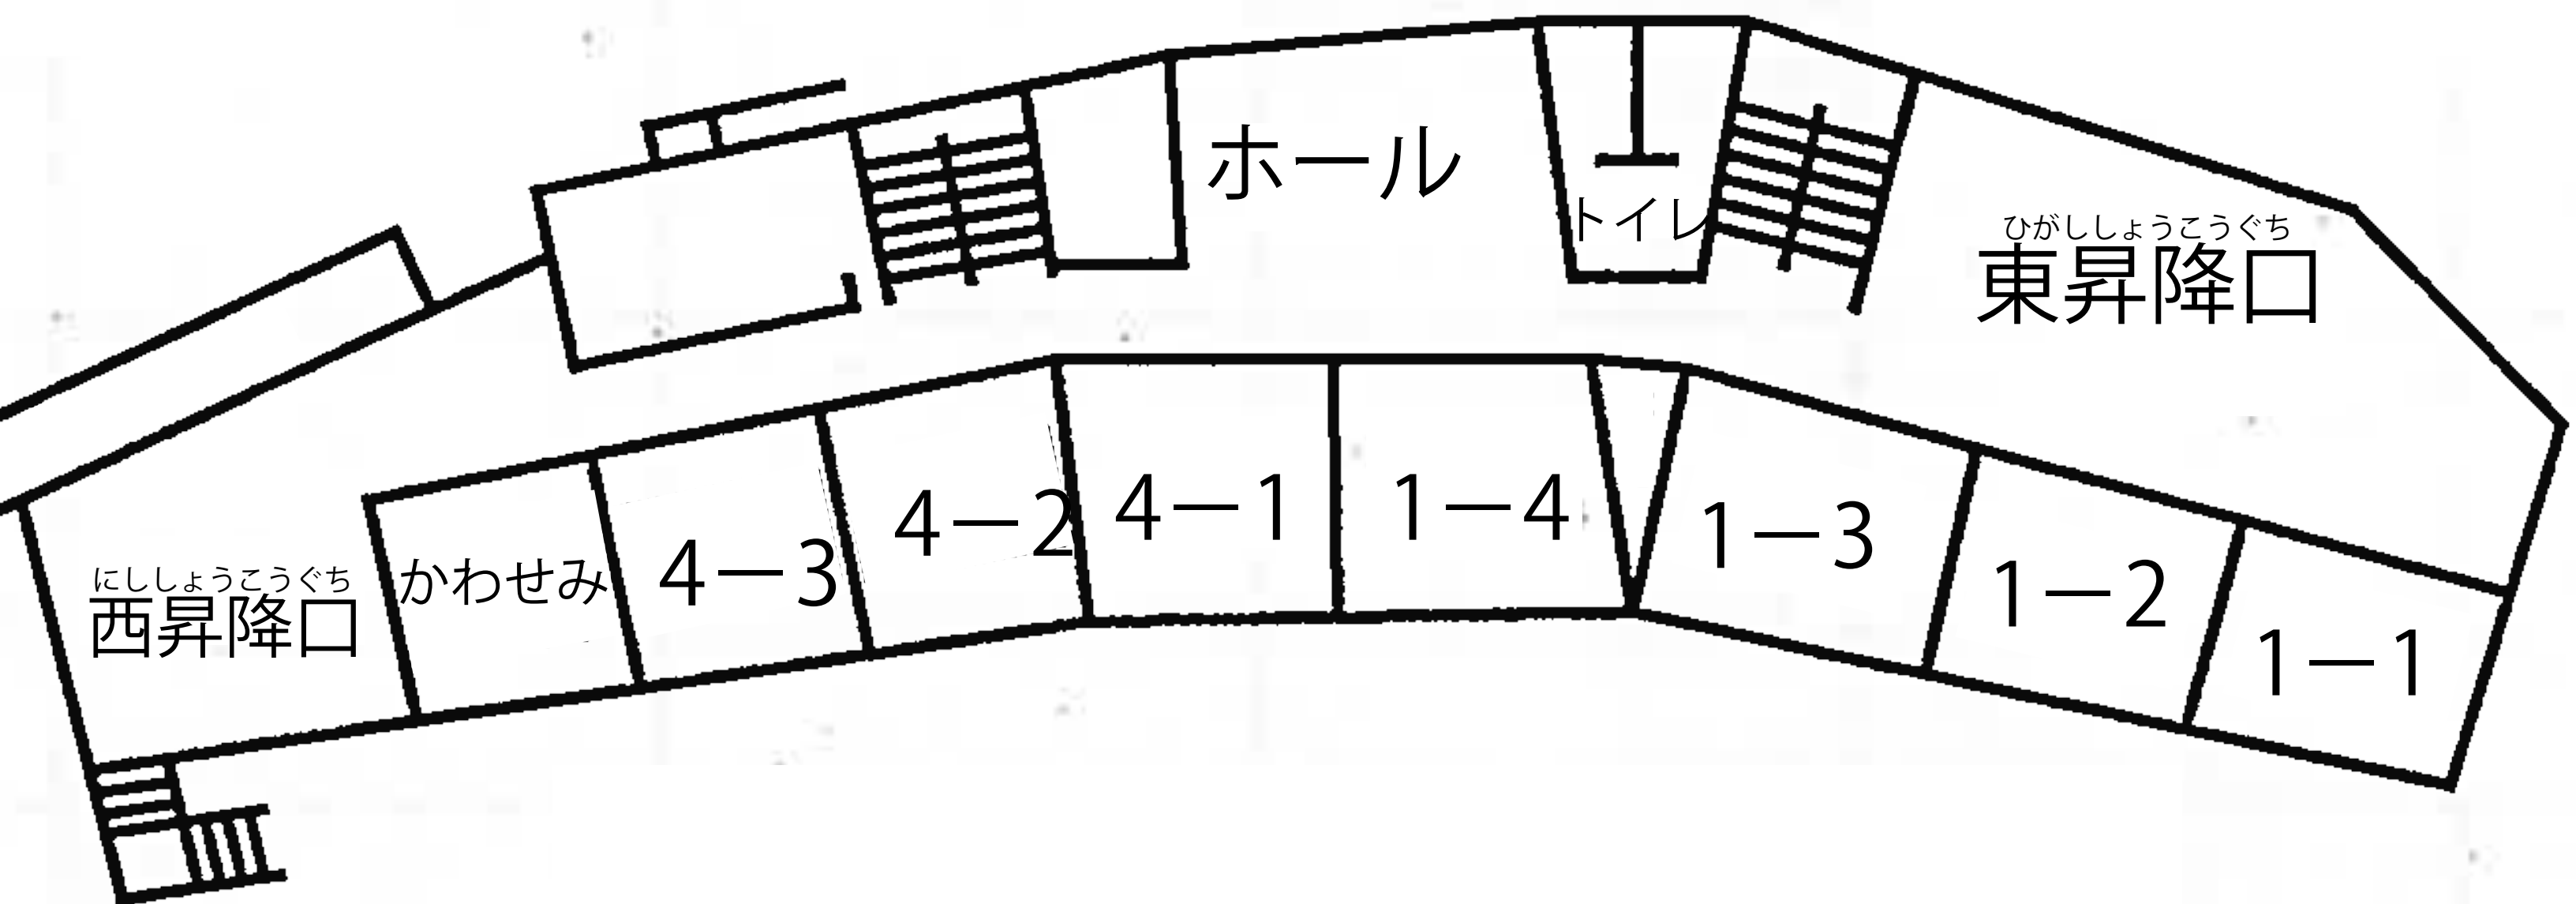

井之頭小学校 校内配置図

かい
4階

かい
3階

かい
2階

かい
1階

ちかい
地階

プール

たいいく かん 体育館

たいいく かん 体育館