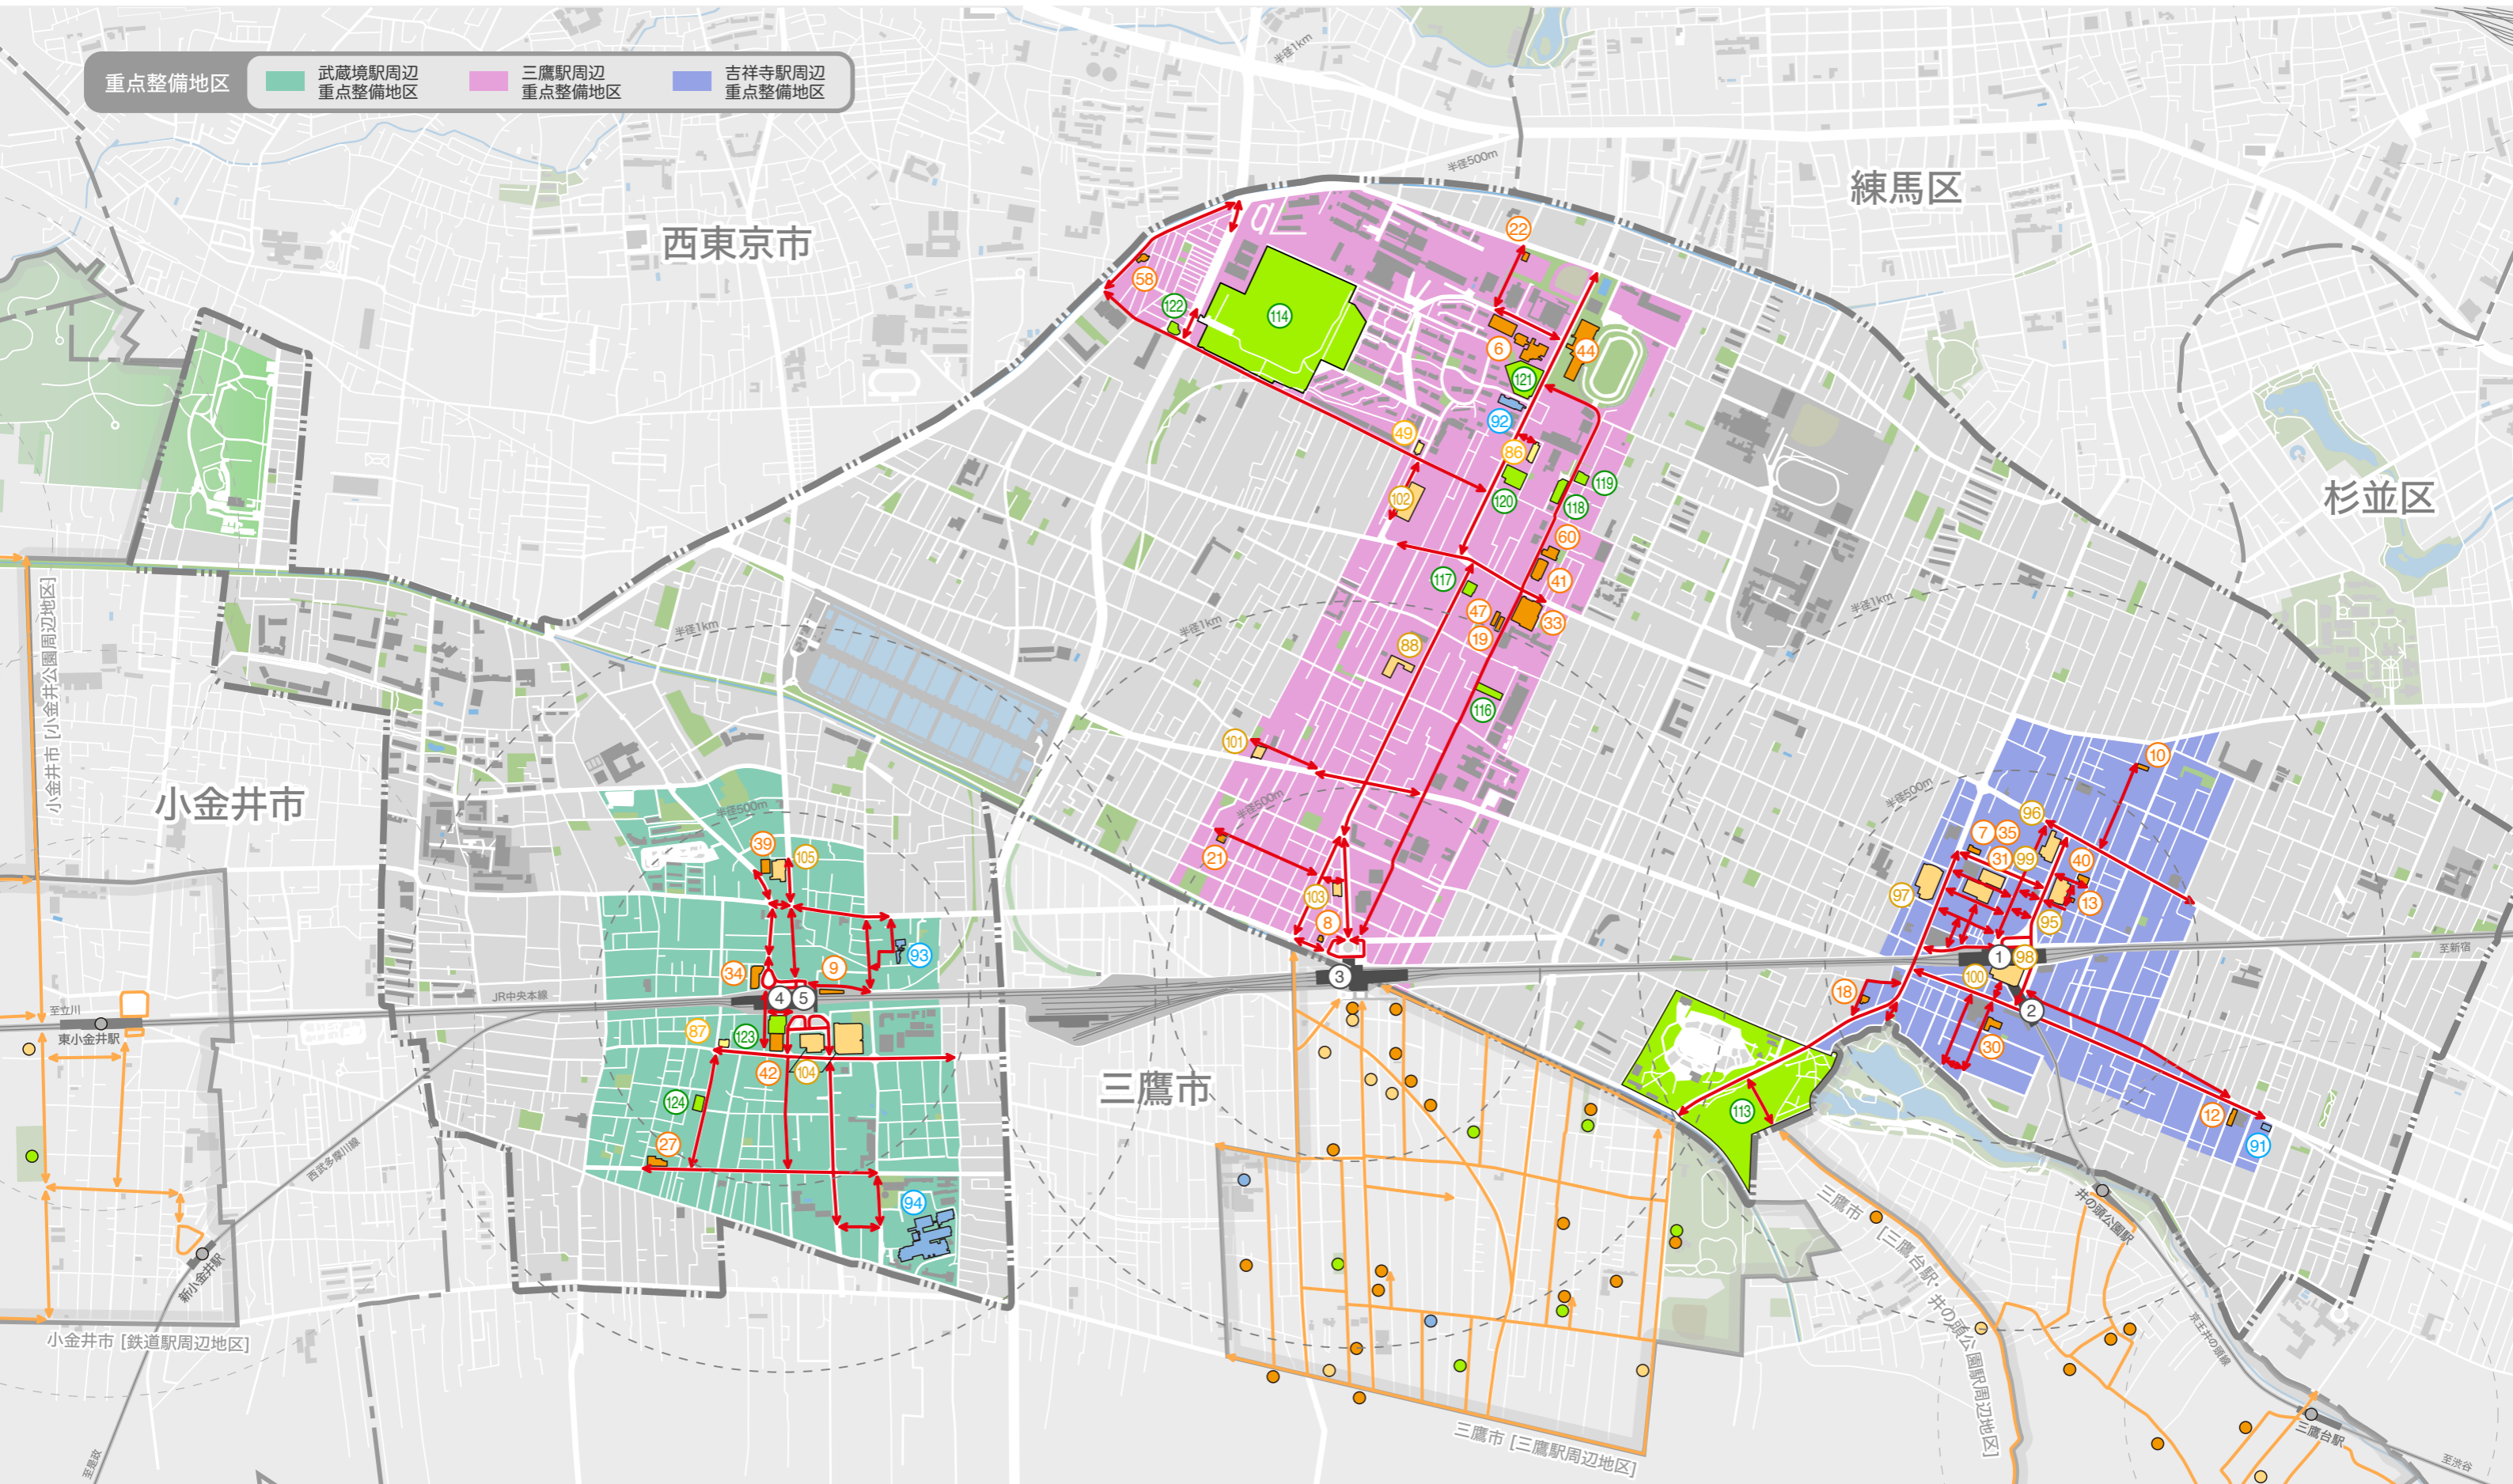

重点整備地区
 武蔵境駅周辺重点整備地区
 三鷹駅周辺重点整備地区
 吉祥寺駅周辺重点整備地区

生活関連施設
 旅客施設 公共施設 福祉施設 医療施設 商業施設 公園

生活関連経路
 現行 近隣市