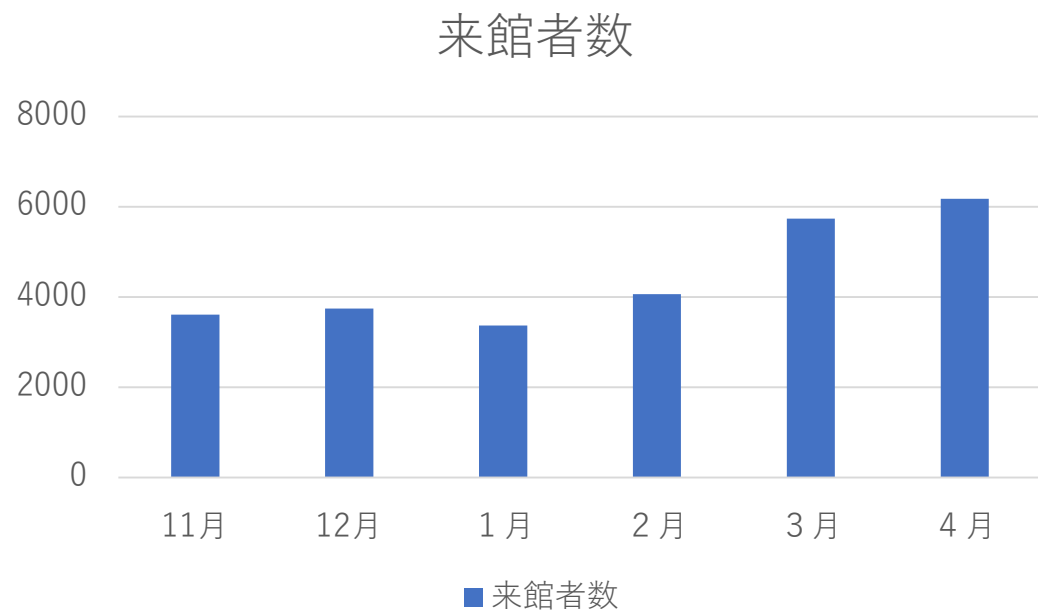

## 来館者数等について

## 来館者数（11月9日～4月30日 カウンター集計）

月	日	来館者数 (月合計)	一日平均
11月	11月9日～31日	3,610人	約200人
12月	12月2日～28日	3,743人	約155人
1月	1月4日～31日	3,372人	約146人
2月	2月1日～28日	4,060人	約176人
3月	3月1日～30日	5,735人	約220人
4月	4月1日～30日	6,176人	約247人

※入口設置のカウンターによる集計のため、出入りした人数の総合計

- 1月以降来館者は増加傾向にある。
- 3月下旬～4月上旬は1日当たりの来館者が400人（カウンター集計）となる日もあり、春休みの親子連れの来館が多かった。
- 5月大型連休中来館者数は300人（カウンター集計）以下の日が多く、通常の休日より来館者数は少なかった。