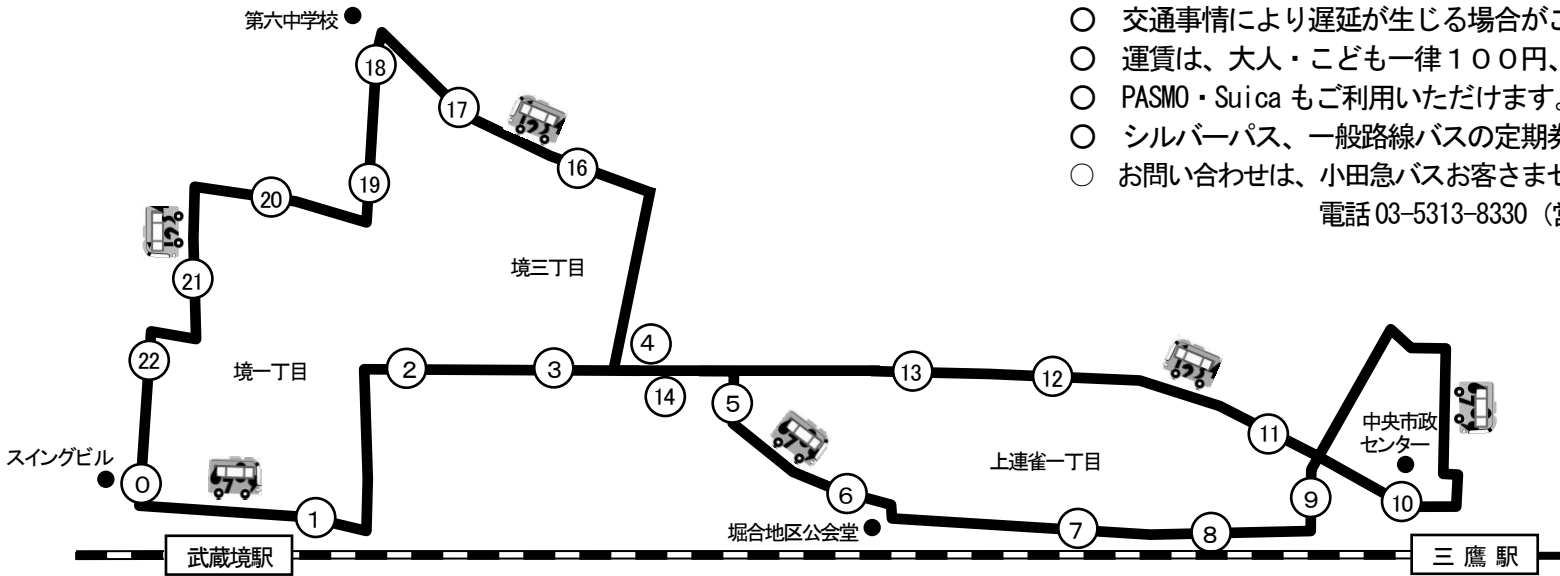

平日ダイヤ

ムーバス7号路線「境・三鷹循環」 運行時刻予定表

0	1	2	3	4	5	6	7	8	9	10	11	12	13	14	16	17	18	19	20	21	22	0
武蔵境駅北口	五宿	武蔵境病院	本村公園南	堀合遊歩道	上連雀一丁目アパート	地区公会堂	跨線橋前	堀合地下道	けやき橋	三鷹駅北口	桜通り	堀合交差点東	堀合交差点西	遊歩道入口	本村公園北	六中テニスコート前	境冒險遊び場公園	第八分団前	境三丁目	独歩通り	スイングロード	武蔵境駅北口(着)
7:00	7:01	7:02	7:02	7:03	7:03	7:04	7:05	7:06	7:06	7:12	7:12	7:13	7:13	7:14	7:15	7:15	7:16	7:16	7:17	7:18	7:19	7:25
7:30	7:31	7:32	7:32	7:33	7:33	7:34	7:35	7:36	7:36	7:42	7:42	7:43	7:43	7:44	7:45	7:45	7:46	7:46	7:47	7:48	7:49	7:55
この間30分間隔で運行																						
20:00	20:01	20:02	20:02	20:03	20:03	20:04	20:05	20:06	20:06	20:12	20:12	20:13	20:13	20:14	20:15	20:15	20:16	20:16	20:17	20:18	20:19	20:25
20:30	20:31	20:32	20:32	20:33	20:33	20:34	20:35	20:36	20:36	20:42	20:42	20:43	20:43	20:44	20:45	20:45	20:46	20:46	20:47	20:48	20:49	20:55
21:00	21:01	21:02	21:02	21:03	21:03	21:04	21:05	21:06	21:06	21:12	21:12	21:13	21:13	21:14	21:15	21:15	21:16	21:16	21:17	21:18	21:19	21:25

- 交通事情により遅延が生じる場合がございますので、ご了承ください。
- 運賃は、大人・子ども一律100円、未就学児は無料です。
- PASMO・Suica もご利用いただけます。
- シルバーパス、一般路線バスの定期券、お得な乗車券は使えません。
- お問い合わせは、小田急バスお客さまセンター
電話 03-5313-8330 (営業時間：平日 9:00-17:30)

休日ダイヤ(土曜・日曜・祝日)

ムーバス7号路線「境・三鷹循環」 運行時刻予定表

0	1	2	3	4	5	6	7	8	9	10	11	12	13	14	16	17	18	19	20	21	22	0
武蔵境駅北口	五宿	武蔵境病院	本村公園南	堀合遊歩道	上連雀二丁目アパート	地区公会堂	跨線橋前	堀合地下道	けやき橋	三鷹駅北口	桜通り	堀合交差点東	堀合交差点西	遊歩道入口	本村公園北	六中テニスコート前	境冒険遊び場公園	第八分団前	境三丁目	独歩通り	スイングロード	武蔵境駅北口(着)
7:30	7:31	7:32	7:32	7:33	7:33	7:34	7:35	7:36	7:36	7:42	7:42	7:43	7:43	7:44	7:45	7:45	7:46	7:46	7:47	7:48	7:49	7:55
8:00	8:01	8:02	8:02	8:03	8:03	8:04	8:05	8:06	8:06	8:12	8:12	8:13	8:13	8:14	8:15	8:15	8:16	8:16	8:17	8:18	8:19	8:25
この間30分間隔で運行																						
19:30	19:31	19:32	19:32	19:33	19:33	19:34	19:35	19:36	19:36	19:42	19:42	19:43	19:43	19:44	19:45	19:45	19:46	19:46	19:47	19:48	19:49	19:55
20:00	20:01	20:02	20:02	20:03	20:03	20:04	20:05	20:06	20:06	20:12	20:12	20:13	20:13	20:14	20:15	20:15	20:16	20:16	20:17	20:18	20:19	20:25