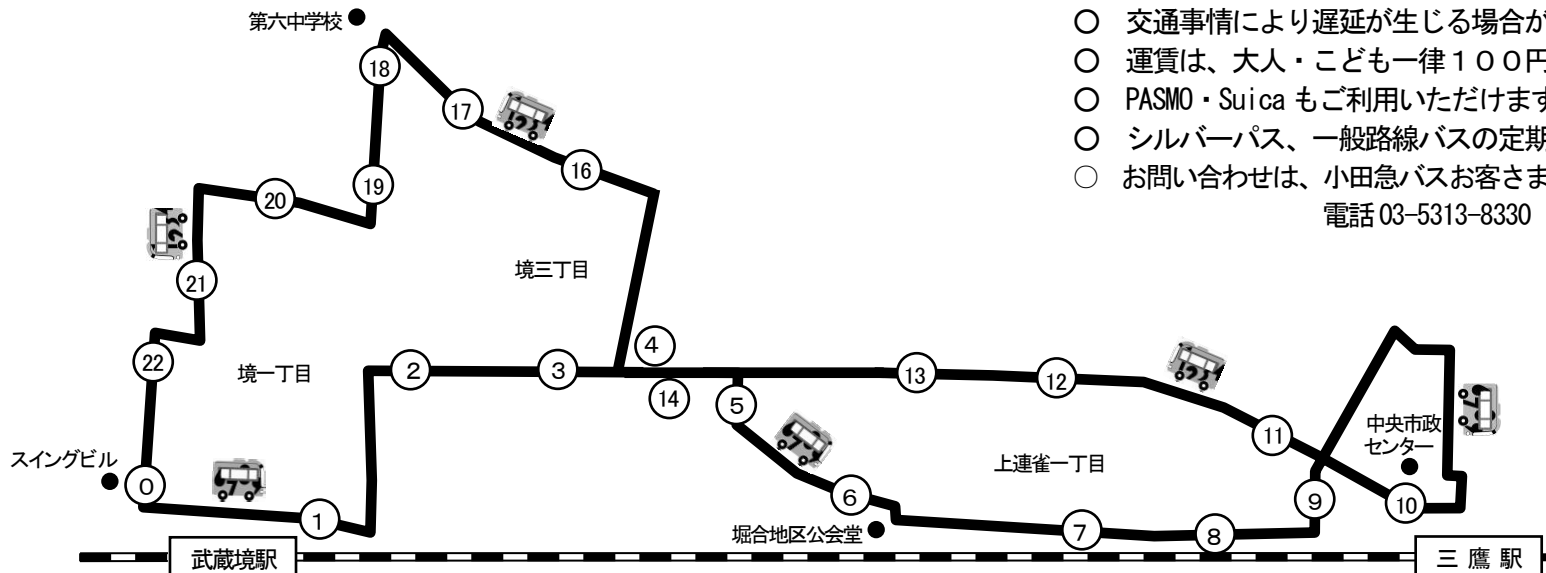

平日ダイヤ

ムーバス7号路線「境・三鷹循環」 運行時刻予定表

0	1	2	3	4	5	6	7	8	9	10	11	12	13	14	16	17	18	19	20	21	22	0
武蔵境駅北口	五宿	武蔵境病院	本村公園南	堀合遊歩道	上連雀一丁目アパート	地区公会堂	跨線橋前	堀合地下道	けやき橋	三鷹駅北口	桜通り	堀合交差点東	堀合交差点西	遊歩道入口	本村公園北	六中テニスコート前	境冒險遊び場公園	第八分団前	境三丁目	独歩通り	スイングロード	武蔵境駅北口(着)
7:00	7:01	7:02	7:02	7:03	7:03	7:04	7:05	7:06	7:06	7:12	7:12	7:13	7:13	7:14	7:15	7:15	7:16	7:16	7:17	7:18	7:19	7:25
7:30	7:31	7:32	7:32	7:33	7:33	7:34	7:35	7:36	7:36	7:42	7:42	7:43	7:43	7:44	7:45	7:45	7:46	7:46	7:47	7:48	7:49	7:55
この間30分間隔で運行																						
20:00	20:01	20:02	20:02	20:03	20:03	20:04	20:05	20:06	20:06	20:12	20:12	20:13	20:13	20:14	20:15	20:15	20:16	20:16	20:17	20:18	20:19	20:25
20:30	20:31	20:32	20:32	20:33	20:33	20:34	20:35	20:36	20:36	20:42	20:42	20:43	20:43	20:44	20:45	20:45	20:46	20:46	20:47	20:48	20:49	20:55
21:00	21:01	21:02	21:02	21:03	21:03	21:04	21:05	21:06	21:06	21:12	21:12	21:13	21:13	21:14	21:15	21:15	21:16	21:16	21:17	21:18	21:19	21:25

- 交通事情により遅延が生じる場合がございますので、ご了承ください。
- 運賃は、大人・子ども一律100円、未就学児は無料です。
- PASMO・Suica もご利用いただけます。
- シルバーパス、一般路線バスの定期券、お得な乗車券は使えません。
- お問い合わせは、小田急バスお客さまセンター
電話 03-5313-8330 (営業時間：平日 9:00-17:30)

休日ダイヤ(土曜・日曜・祝日)

ムーバス7号路線「境・三鷹循環」 運行時刻予定表

0	1	2	3	4	5	6	7	8	9	10	11	12	13	14	16	17	18	19	20	21	22	0
武蔵境駅北口	五宿	武蔵境病院	本村公園南	堀合遊歩道	上連雀二丁目アパート	地区公会堂	跨線橋前	堀合地下道	けやき橋	三鷹駅北口	桜通り	堀合交差点東	堀合交差点西	遊歩道入口	本村公園北	六中テニスコート前	境冒険遊び場公園	第八分団前	境三丁目	独歩通り	スイングロード	武蔵境駅北口(着)
7:30	7:31	7:32	7:32	7:33	7:33	7:34	7:35	7:36	7:36	7:42	7:42	7:43	7:43	7:44	7:45	7:45	7:46	7:46	7:47	7:48	7:49	7:55
8:00	8:01	8:02	8:02	8:03	8:03	8:04	8:05	8:06	8:06	8:12	8:12	8:13	8:13	8:14	8:15	8:15	8:16	8:16	8:17	8:18	8:19	8:25
この間30分間隔で運行																						
19:30	19:31	19:32	19:32	19:33	19:33	19:34	19:35	19:36	19:36	19:42	19:42	19:43	19:43	19:44	19:45	19:45	19:46	19:46	19:47	19:48	19:49	19:55
20:00	20:01	20:02	20:02	20:03	20:03	20:04	20:05	20:06	20:06	20:12	20:12	20:13	20:13	20:14	20:15	20:15	20:16	20:16	20:17	20:18	20:19	20:25