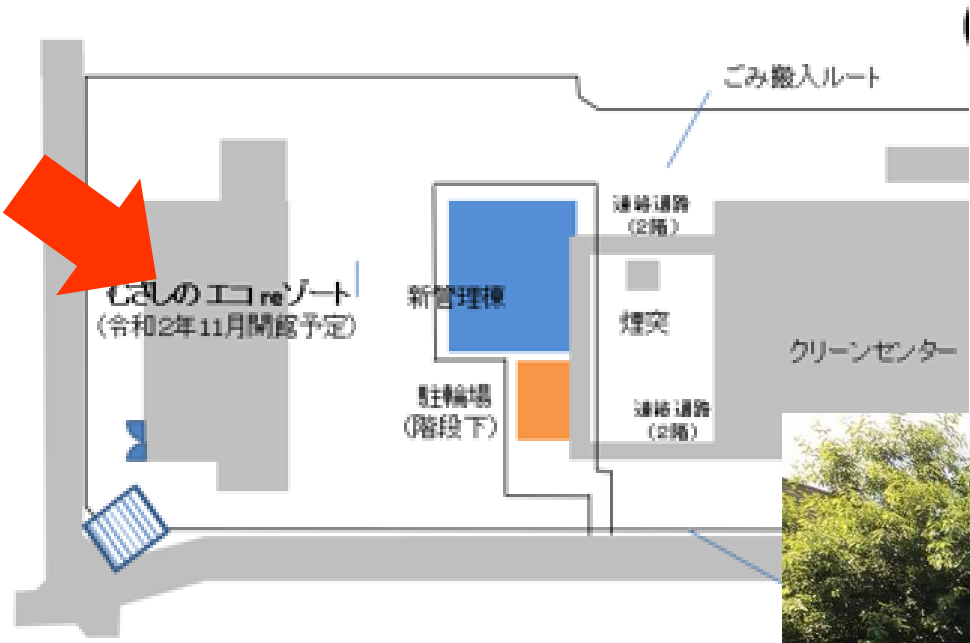

# むさしの エコ reゾート 施設紹介

テニスコート

野球場

テニスコート

野球場

テニスコート

野球場

テニスコート

野球場

テニスコート

野球場

ごみ搬入ルート

むしのエコreゾート  
(令和2年11月開館予定)

新管理棟

駐輪場  
(階段下)

連絡通路  
(2階)

煙突

連絡通路  
(2階)

クリーンセンター

テニスコート

野球場