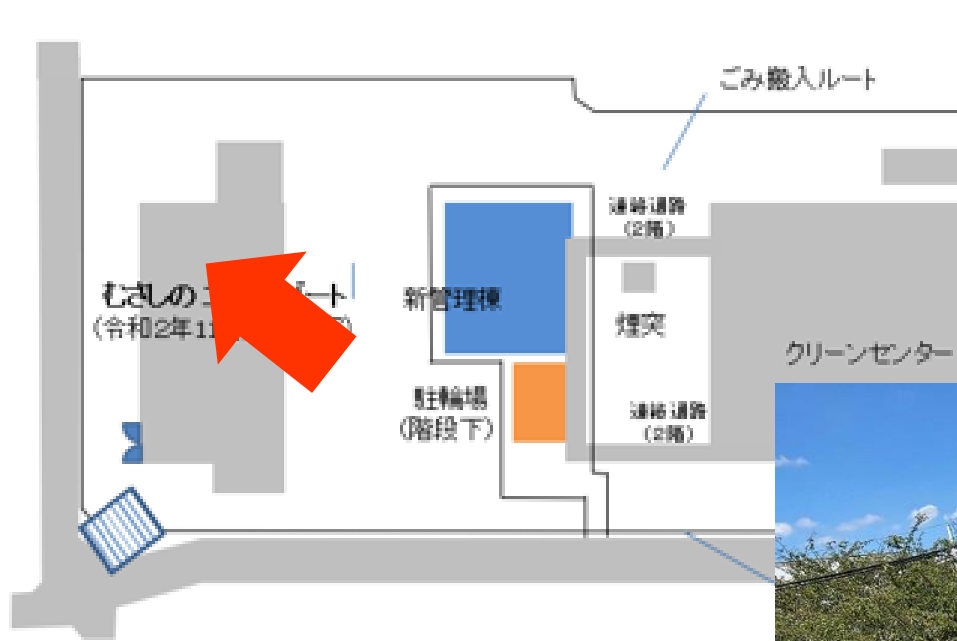

野球場

テニスコート

野球場

ごみ搬入ルート

むしのエコreゾート  
(令和2年11月開館予定)

新管理棟

駐輪場  
(階段下)

連絡通路  
(2階)

煙突

連絡通路  
(2階)

クリーンセンター

テニスコート

野球場

# ▲ものづくり工房

## ▲カフェスペース