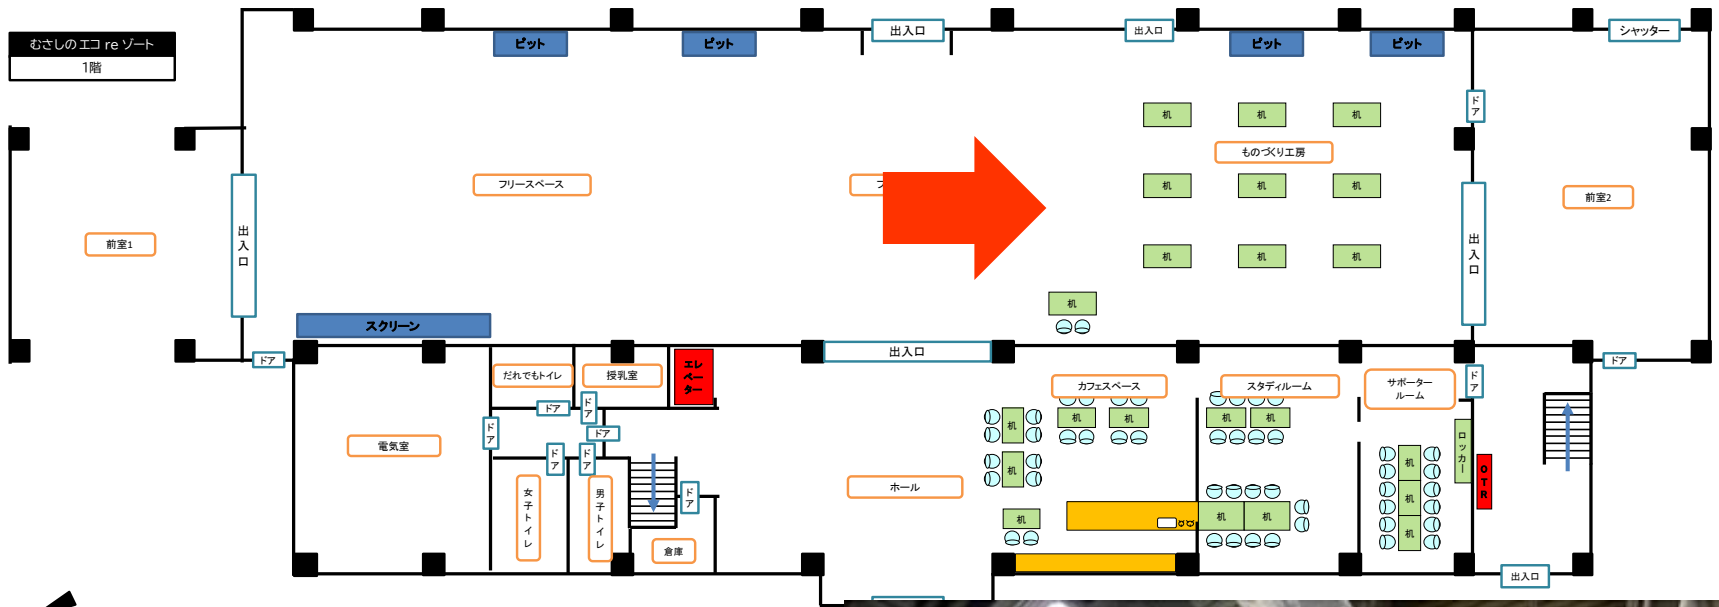

野球場

テニスコート

野球場

ごみ搬入ルート

むしのエコreゾート  
(令和2年11月開館予定)

新管理棟

駐輪場  
(階段下)

連絡通路  
(2階)

煙突

連絡通路  
(2階)

クリーンセンター

テニスコート

野球場

# ▲ものづくり工房

## ▲カフェスペース