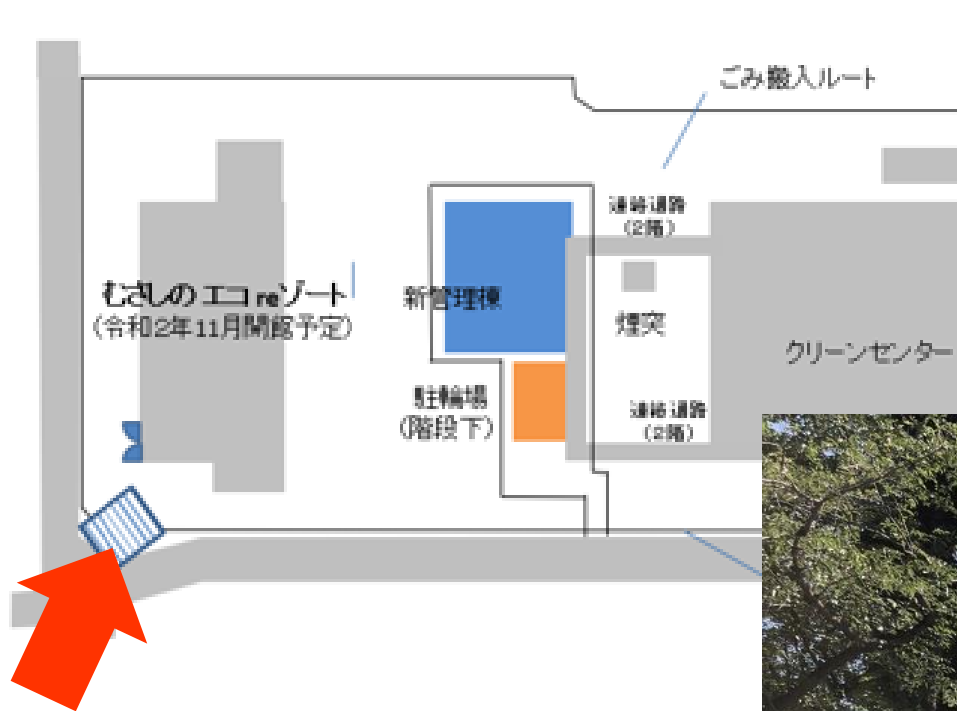

# むさしの エコ reゾート 施設紹介

テニスコート

野球場

テニスコート

野球場

テニスコート

野球場

テニスコート

野球場

テニスコート

野球場

ごみ搬入ルート

むしのエコreゾート  
(令和2年11月開館予定)

新管理棟

駐輪場  
(階段下)

連絡通路  
(2階)

煙突

連絡通路  
(2階)

クリーンセンター

テニスコート

野球場