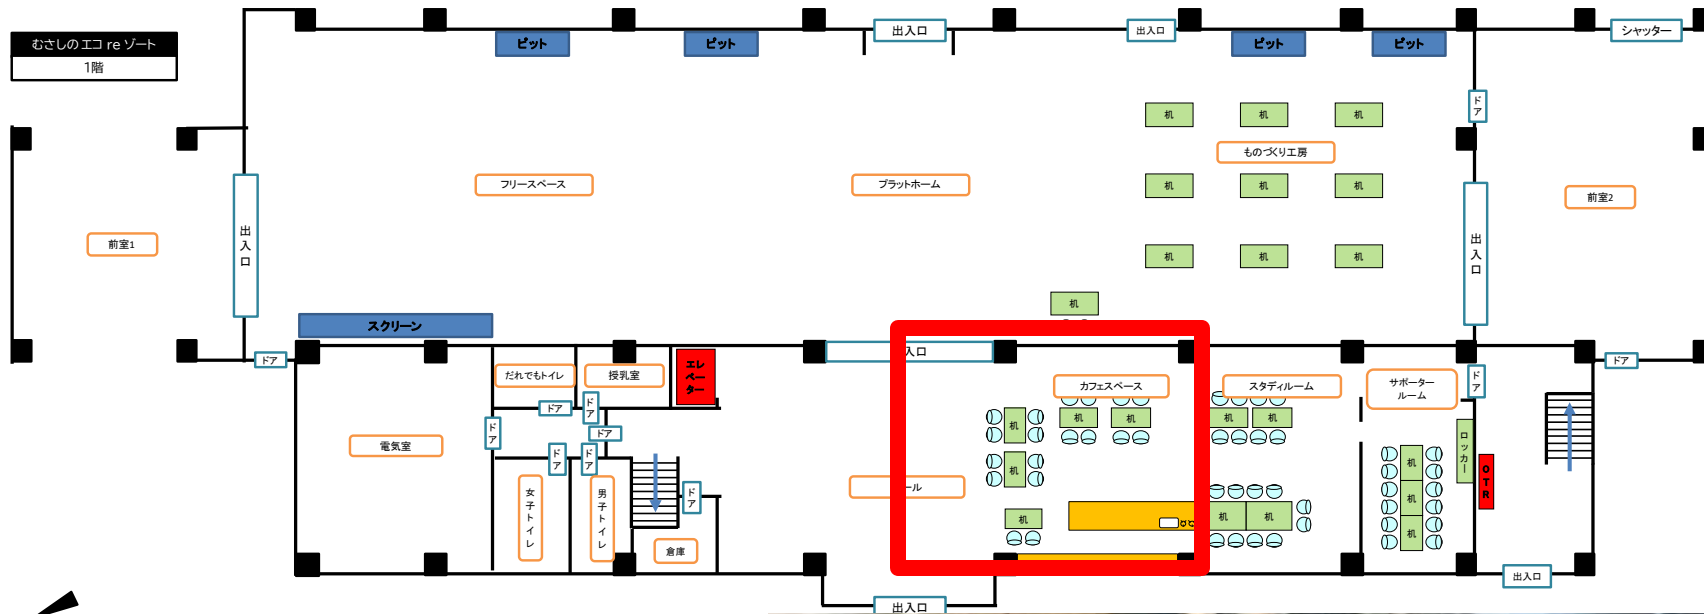

野球場

テニスコート

野球場

ごみ搬入ルート

むしのエコreゾート  
(令和2年11月開館予定)

新管理棟

駐輪場  
(階段下)

連絡通路  
(2階)

煙突

連絡通路  
(2階)

クリーンセンター

テニスコート

野球場

# ▲ものづくり工房

## ▲カフェスペース