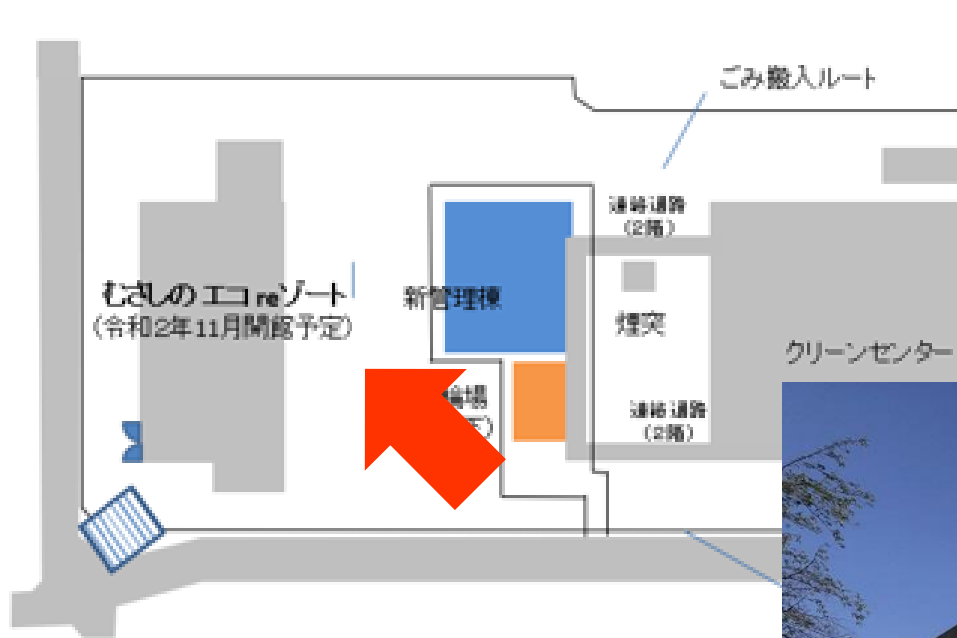

# むさしの エコ reゾート 施設紹介

テニスコート

野球場

テニスコート

野球場

テニスコート

野球場

テニスコート

野球場

テニスコート

野球場

ごみ搬入ルート

むしのエコreゾート  
(令和2年11月開館予定)

新管理棟

駐輪場  
(階段下)

連絡通路  
(2階)

煙突

連絡通路  
(2階)

クリーンセンター

テニスコート

野球場