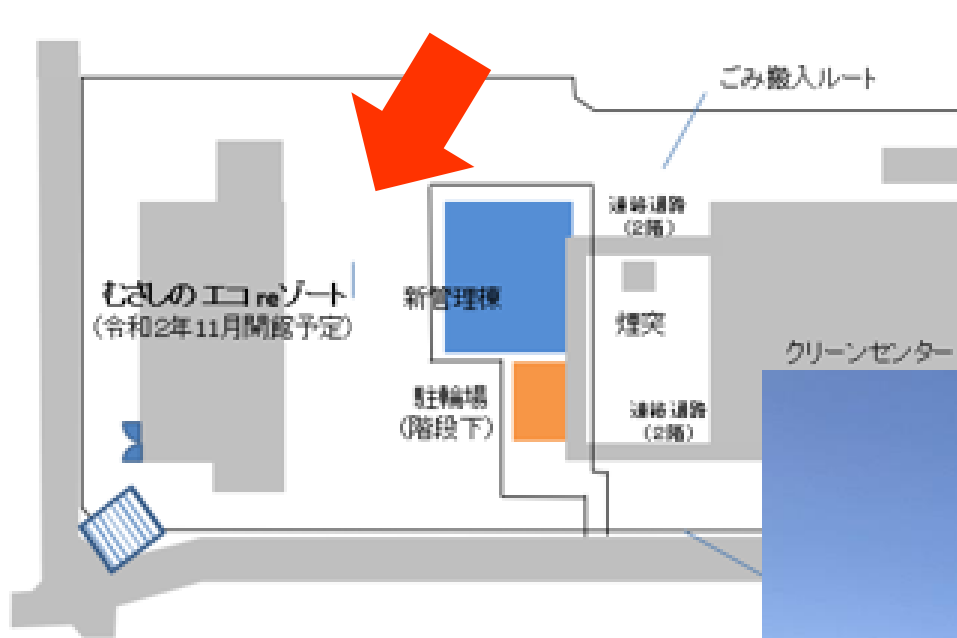

# むさしの エコ reゾート 施設紹介

テニスコート

野球場

テニスコート

野球場

テニスコート

野球場

テニスコート

野球場

テニスコート

野球場

ごみ搬入ルート

むしのエコreゾート  
(令和2年11月開館予定)

新管理棟

駐輪場  
(階段下)

連絡通路  
(2階)

煙突

連絡通路  
(2階)

クリーンセンター

テニスコート

野球場