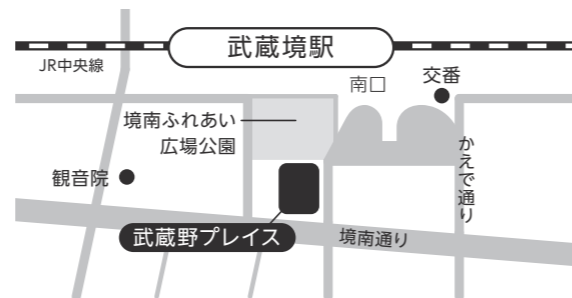

※文化財巡回ルートなどを記載した「武蔵野市文化財散策マップ」を配布しています。
※指定等文化財の多くは個人宅にあります。お訪ねする場合は、所有者の承諾が必要です。

武蔵野ふるさと歴史館
問合せ 電話番号 0422-53-1811 FAX番号 0422-52-1604
Eメール REKISHIKAN@city.musashino.lg.jp

施設案内

ひと・まち・情報 創造館 武蔵野プレイス

武蔵野市立ひと・まち・情報 創造館 武蔵野プレイスは、図書館をはじめとして、生涯学習支援、市民活動支援、青少年活動支援の4つの機能を併せ持つ複合機能施設です。