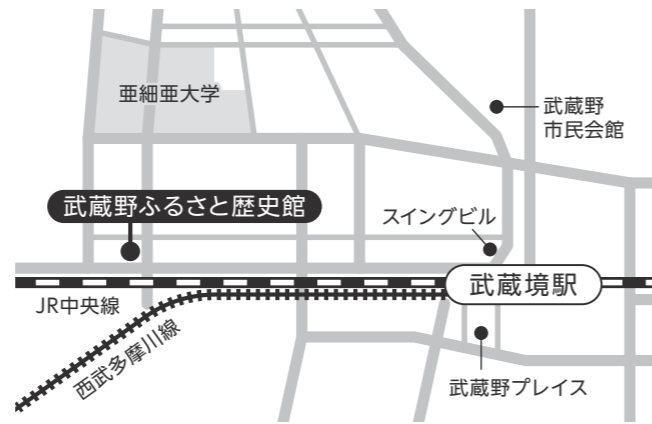

施設案内

武蔵野ふるさと歴史館

市の歴史を未来へ継承するとともに、地域の歴史を学び、歴史資料を媒体とした市民交流の拠点としての機能を提供するため、平成26年(2014)12月に旧図書館施設を改修して開館しました。

当館は、歴史的価値を有する資料を収集保管・調査研究・展示普及する博物館機能と、歴史公文書を選別・保存・公開する公文書館機能を併せ持っています。また、文化財保護法に基づいた文化財保護普及事業に取り組んでいます。

武蔵野市では、昭和37年(1962)から市史編纂を開始しており、この間、市民とともに地域の歴史や文化を守り続けてきました。当館は、この取り組みを永続的なものとし、次の世代へ引き継いでゆくことを目的としています。

なお、歴史等を中心とした会議、講義、講座等のための場として利用できる会議室を貸出しています。詳しくはお問い合わせください。

所在地 〒180-0022 武蔵野市境5-15-5

Eメール REKISHIKAN@city.musashino.lg.jp

URL <http://www.city.musashino.lg.jp/heiwa_bunka_sports/furusatorekishikan/>

電話番号 0422-53-1811

FAX番号 0422-52-1604

開館時間 午前9時30分～午後5時

休館日 毎週金曜日、祝日、年末年始、特別休館日(11月1日～12月13日)

入館料 無料

主要施設 第一展示室(武蔵野展示室)、第二展示室(企画展示)、市民スペース、会議室

貸出施設 【会議室】①市内に住所を有する方、市内の事業所に勤務する方、若しくは市内の学校に在学する方、又は市民を含む団体が利用する
②市民以外の方、又は市民を含む団体以外の団体

【お申込み】利用区分①の方:使用する日の属する月の2ヶ月前の月の14日から、お申込みいただけます。
利用区分②の方:使用する日の属する月の2ヶ月前の月の21日から、お申込みいただけます。
※それぞれ、14日、21日が休館日にあたる場合は、そのあと直近の開館日よりお申込みいただけます。

使用料・使用時間・座席数

施設名	使用区分	午前	午後	座席数
		午前9時30分～正午	午後1時～4時30分	
会議室		800円	1,200円	30席

施設案内

市内の文化財 文化財保護条例に基づき、市民全体の文化財として後世に伝えるべきものを選び指定等しています。

(※)管理は武蔵野ふるさと歴史館が行っています。お問い合わせは武蔵野ふるさと歴史館(下記問い合わせ参照)までお願いします。

	名称	種別	所在
武蔵野市指定・登録文化財	旧関前村名主役宅	市指定有形文化財	八幡町3丁目
	延命寺の護摩炉	市指定有形文化財	八幡町1丁目
	安養寺の梵鐘	市指定有形文化財	吉祥寺東町1丁目
	井野家古文書	市指定有形文化財	中央図書館(※)
	村絵図と野帳	市指定有形文化財	中央図書館(※)
	井口家古文書	市指定有形文化財	中央図書館(※)
	月窓寺観音堂の乾漆造白衣観音坐像	市指定有形文化財	吉祥寺本町1丁目
	河田家古文書	市指定有形文化財	中央図書館(※)
	観音院の来迎阿弥陀如来像	市指定有形文化財	境南町2丁目
	御門訴事件記念碑(倚鐘碑)	市指定有形文化財	八幡町3丁目
	武蔵野八幡宮の蕨手刀	市指定有形文化財	吉祥寺東町1丁目
	井口家の高札	市指定有形文化財	中央図書館(※)
	榎本家古文書	市指定有形文化財	西久保3丁目
	仙路翁墓碣碑	市指定有形文化財	吉祥寺本町1丁目
	武蔵野八景碑	市指定有形文化財	境南町2丁目
	秋本家文書	市指定有形文化財	中央図書館(※)
	御殿山遺跡第2地区N地点出土縄文時代草創期資料	市指定有形文化財	武蔵野ふるさと歴史館
	平野家文書	市指定有形文化財	中央図書館(※)
	小林家の民間信仰資料	市指定有形民俗文化財	中央図書館(※)
	高橋家の民間信仰資料	市指定有形民俗文化財	中央図書館(※)
	岡田家の民間信仰資料	市指定有形民俗文化財	中央図書館及び緑町1丁目(※)
	秋本家の民間信仰資料	市指定有形民俗文化財	中央図書館(※)
	安養寺の甲辛(庚申)供養塔	市指定有形民俗文化財	吉祥寺東町1丁目
	岡田家の民間信仰資料「だらにすけの看板」	市指定有形民俗文化財	中央図書館(※)
	稲荷神社の絵馬	市指定有形民俗文化財	緑町1丁目
	更新橋の庚申塔	市指定有形民俗文化財	緑町3丁目先
	境南町の庚申塔	市指定有形民俗文化財	境南町3丁目
	むさしのばやし	市指定無形民俗文化財	
	杵築大社の富士山	市指定史跡	境南町2丁目
	成蹊学園のケヤキ並木	市指定天然記念物	吉祥寺北町3丁目
	井口家のサンシュユ	市指定天然記念物	八幡町3丁目
	杵築大社の千本イチョウ	市指定天然記念物	境南町2丁目
	源正寺のイヌツゲ	市指定天然記念物	緑町1丁目
高橋家の大ケヤキ	市指定天然記念物	境3丁目	
井口家の大ツバキ	市指定天然記念物	八幡町3丁目	
竹内家のカキの木	市指定天然記念物	境南町3丁目	
「ふじの実保育園」のフジ	市指定天然記念物	緑町3丁目	
吉野家の大ケヤキ	市登録天然記念物	境南町4丁目	
伊藤家の大ツバキ	市登録天然記念物	関前2丁目	

	名称	種別	所在
市内の東京都及び国指定・登録文化財	江戸氏牛込氏文書	東京都指定有形文化財	西久保1丁目
	吉祥寺旧本宿のケヤキ	東京都指定天然記念物	吉祥寺本町1丁目
	井の頭池遺跡群	東京都指定史跡	御殿山1丁目、吉祥寺南町1丁目
	小金井(サクラ)	国指定名勝	桜堤
	玉川上水	国指定史跡	桜堤～御殿山
	濱家住宅西洋館	国登録有形文化財	吉祥寺北町3丁目(※)
	旧東京市麻布区役所庁舎(日本獣医生命科学大学一号棟)	国登録有形文化財	境南町1丁目
	旧赤星鉄馬邸	国登録有形文化財	吉祥寺本町4丁目
	ルリカケス	国指定天然記念物	井の頭自然文化園
	アカガシラカラスバト	国指定天然記念物	井の頭自然文化園
	カラスバト	国指定天然記念物	井の頭自然文化園
	トゲネズミ	国指定天然記念物	井の頭自然文化園
	ツシヤママネコ	国指定天然記念物	井の頭自然文化園
	ミヤコタナゴ	国指定天然記念物	井の頭自然文化園水生生物館
	カモシカ	国指定特別天然記念物	井の頭自然文化園
	タンチョウ	国指定特別天然記念物	井の頭自然文化園
	小笠原諸島産陸貝(カタマイマイ)	国指定天然記念物	井の頭自然文化園
	オオサンショウウオ	国指定特別天然記念物	井の頭自然文化園水生生物館

※文化財巡回ルートなどを記載した「武蔵野市文化財散策マップ」を配布しています。
※指定等文化財の多くは個人宅にあります。お訪ねする場合は、所有者の承諾が必要です。

武蔵野ふるさと歴史館
問合せ 電話番号 0422-53-1811 FAX番号 0422-52-1604
Eメール REKISHIKAN@city.musashino.lg.jp