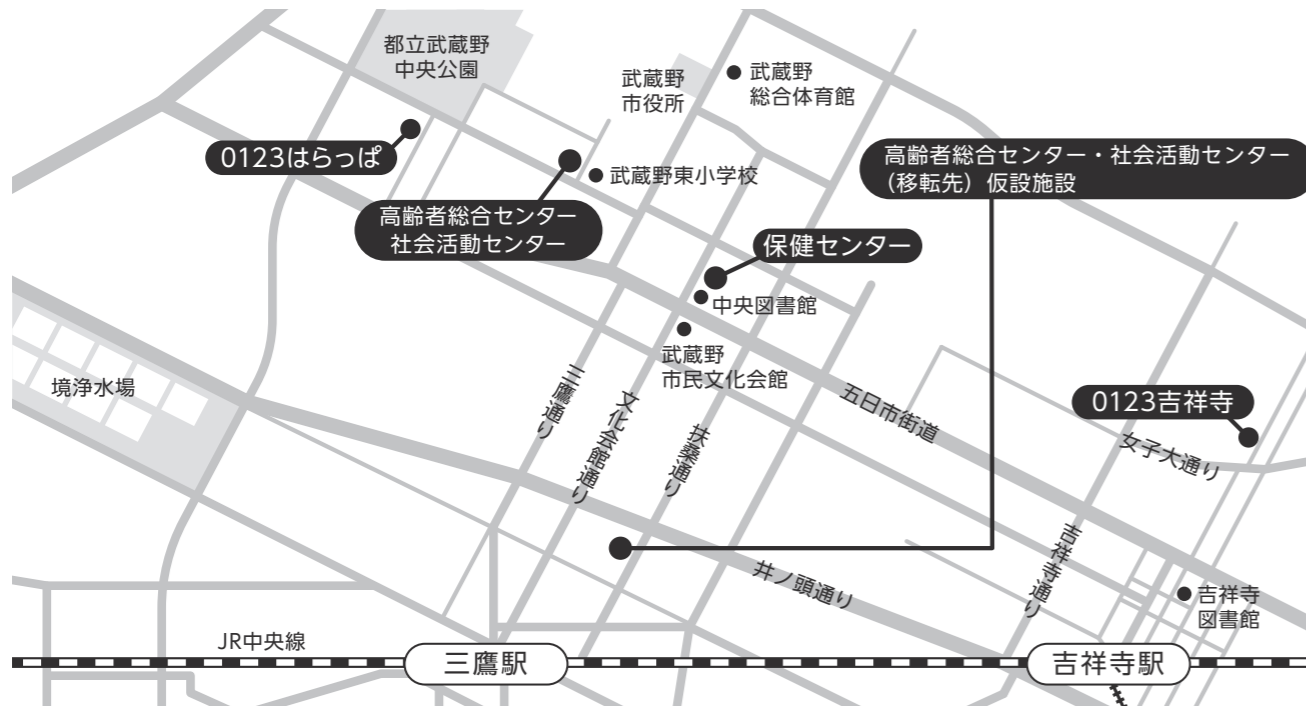

施設案内

その他の施設

生涯学習事業が実施されているその他の施設を紹介します。

高齢者総合センター・社会活動センター

所在地 武蔵野市緑町2-4-1、武蔵野市中町2-15-14(仮設) 電話番号 0422-51-1975 開館時間 午前9時～午後5時

休館日 日曜日、祝日、年末年始、土曜日は1階窓口のみ開館

※社会活動センターは、高齢者総合センター大規模改修工事のため令和6年7月16日(火)から令和7年7月中旬まで仮設施設に移転します。工事期間中(令和6～7年度)の講座・イベント・自由来館スペース(地域健康クラブを除く)は休止いたします。

0123吉祥寺

所在地 武蔵野市吉祥寺東町2-29-12 電話番号 0422-20-3210 開館時間 午前9時～午後4時

休館日 日・月曜日、こどもの日を除く祝日、年末年始

0123はらっぱ

所在地 武蔵野市八幡町1-3-24 電話番号 0422-56-3210 開館時間 午前9時～午後4時

休館日 金・土曜日、こどもの日を除く祝日、年末年始

保健センター(健康課・健康づくり支援センター)

所在地 武蔵野市吉祥寺北町4-8-10

電話番号 0422-51-7004(健康課管理係) / 0422-51-0700(健康課母子保健係)

0422-51-7006(健康課健康増進係) / 0422-51-0793(健康づくり支援センター)

開館時間 午前8時30分～午後5時 休館日 土・日曜日、祝日、年末年始