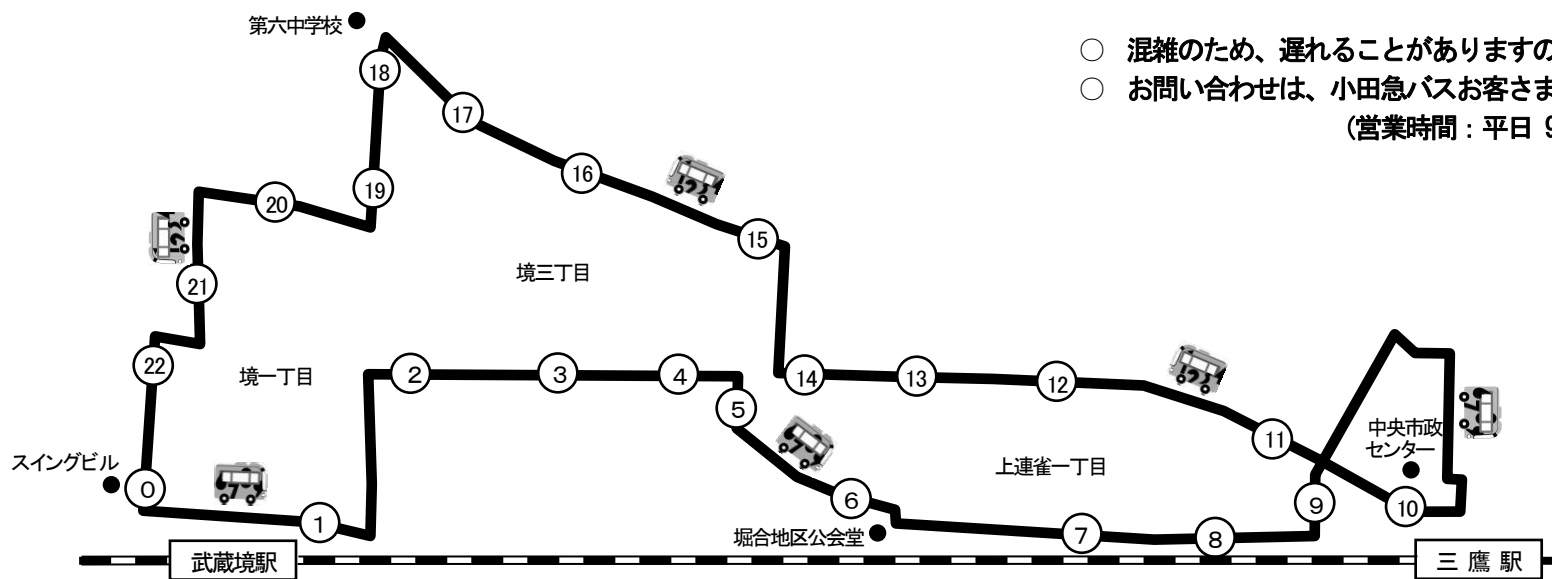

# 休日ダイヤ(土曜・日曜・祝日)

## ムーバス7号路線「境・三鷹循環」 運行時刻予定表

0	1	2	3	4	5	6	7	8	9	10	11	12	13	14	15	16	17	18	19	20	21	22	0
武蔵境駅北口	五宿	武蔵境病院	本村公園南	堀合遊歩道	上連雀一丁目アパート	地区公会堂	跨線橋前	堀合地下道	けやき橋	三鷹駅北口	桜通り	堀合交差点東	堀合交差点西	遊歩道入口	堀合通り	本村公園北	六中テニスコート前	境冒險遊び場公園	第八分団前	境三丁目	独歩通り	スイングロード	武蔵境駅北口(着)
7:30	7:31	7:32	7:32	7:33	7:33	7:34	7:35	7:36	7:36	7:42	7:43	7:44	7:44	7:45	7:45	7:46	7:46	7:47	7:47	7:48	7:49	7:50	7:55
8:00	8:01	8:02	8:02	8:03	8:03	8:04	8:05	8:06	8:06	8:12	8:13	8:14	8:14	8:15	8:15	8:16	8:16	8:17	8:17	8:18	8:19	8:20	8:25
以下、毎時同じ(30分間隔)																							
19:30	19:31	19:32	19:32	19:33	19:33	19:34	19:35	19:36	19:36	19:42	19:43	19:44	19:44	19:45	19:45	19:46	19:46	19:47	19:47	19:48	19:49	19:50	19:55
20:00	20:01	20:02	20:02	20:03	20:03	20:04	20:05	20:06	20:06	20:12	20:13	20:14	20:14	20:15	20:15	20:16	20:16	20:17	20:17	20:18	20:19	20:20	20:25