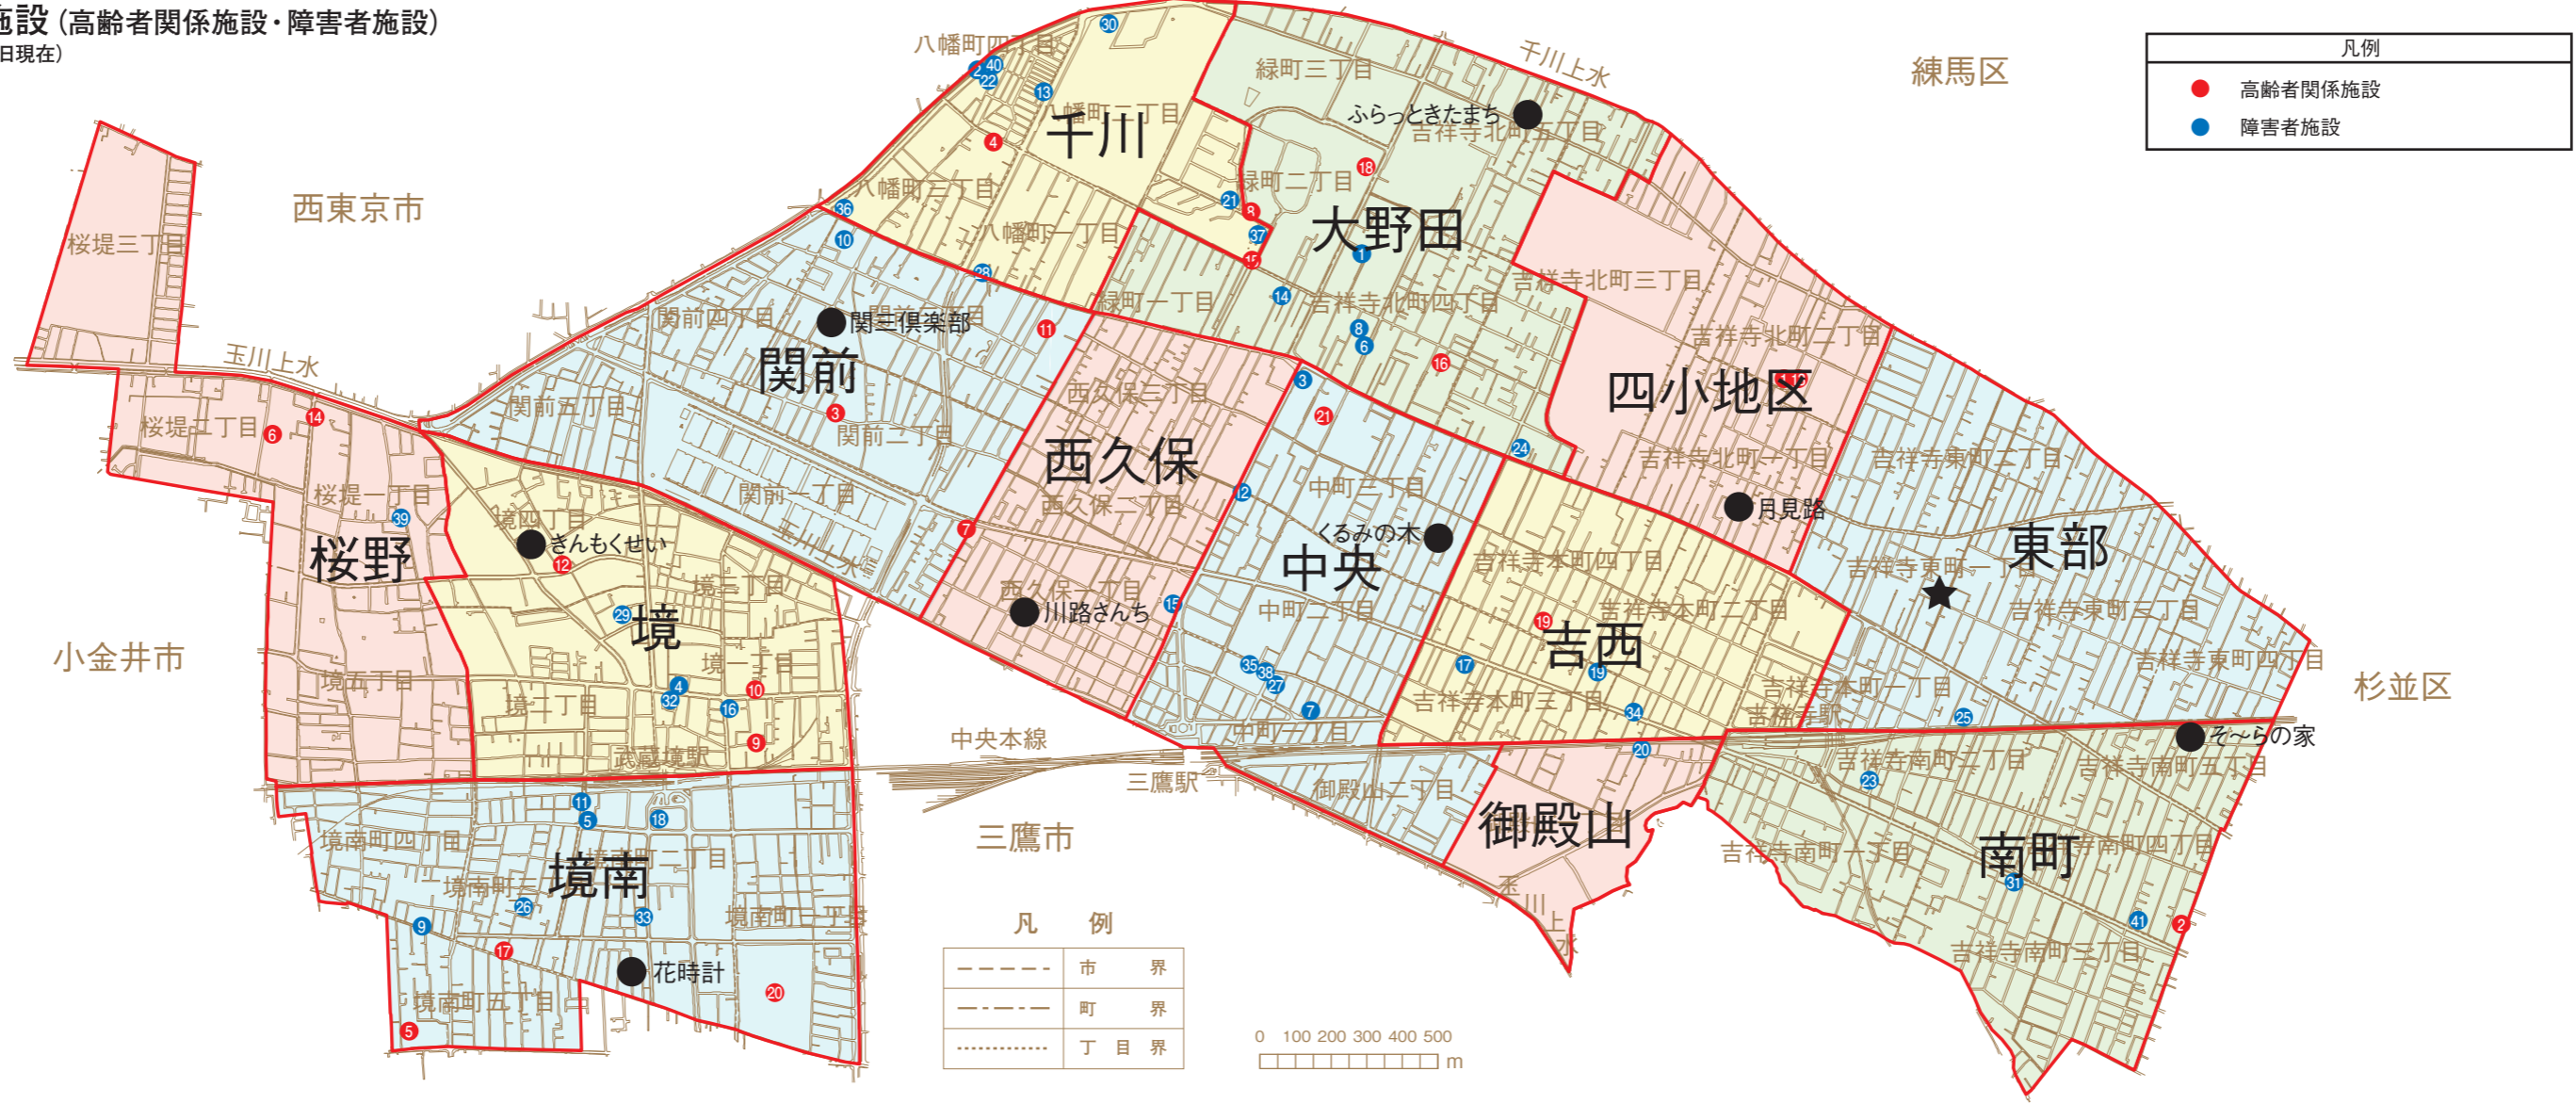

I - 1 福祉

① 福祉施設 (高齢者関係施設・障害者施設)
(平成30年4月1日現在)

機関及び施設名	所在地
① 吉祥寺ナーシングホーム 介護老人福祉施設(特別養護老人ホーム) デイサービスセンター 在宅介護・地域包括支援センター	吉祥寺北町2-9-2
② ゆとりえ 介護老人福祉施設(特別養護老人ホーム) デイサービスセンター 在宅介護・地域包括支援センター	吉祥寺南町4-25-5
③ 武蔵野館 介護老人福祉施設(特別養護老人ホーム) デイサービスセンター	関前2-16-5
④ 親の家 介護老人福祉施設(特別養護老人ホーム) デイサービスセンター	八幡町3-4-18
⑤ ケアコート武蔵野 介護老人福祉施設(特別養護老人ホーム)	境南町5-10-7
⑥ さくらえん 介護老人福祉施設(特別養護老人ホーム) デイサービスセンター	桜堤2-8-31
⑦ どれいふ武蔵野 介護老人福祉施設(特別養護老人ホーム) デイサービスセンター	関前1-2-20
⑧ 介護老人保健施設 ハウスグリーンパーク	緑町2-3-21
⑨ 介護老人保健施設 あんず苑	境1-18-5
⑩ 介護老人保健施設 あんず苑アネックス	境1-19-20
⑪ 認知症高齢者グループホーム 光風荘	関前3-4-17
⑫ 認知症高齢者グループホーム マザアスホーム だんらん武蔵境	境4-8-1
⑬ 吉祥寺老人ホーム 養護老人ホーム	吉祥寺北町2-9-2
⑭ 桜堤ケアハウス ケアハウス デイサービスセンター 在宅介護・地域包括支援センター	桜堤1-9-9

機関及び施設名	所在地
⑮ 高齢者総合センター 社会活動センター デイサービスセンター 在宅介護・地域包括支援センター	緑町2-4-1
⑯ 北町高齢者センター デイサービスセンター 小規模サービスハウス	吉祥寺北町4-1-16
⑰ デイサービスセンター ぐっどうの境南	境南町3-25-4
⑱ 武蔵野市地域包括支援センター(基幹型)	緑町2-2-28(市役所内)
⑲ 吉祥寺本町在宅介護・地域包括支援センター	吉祥寺本町4-20-13
⑳ 武蔵野赤十字在宅介護・地域包括支援センター	境南町1-26-1(武蔵野赤十字病院内)
㉑ (公社)武蔵野市シルバー人材センター	中町3-5-16
㉒ テンミオンハウス 川路さんち	西久保1-34-2
㉓ テンミオンハウス 月見路	吉祥寺北町1-11-7
㉔ テンミオンハウス 関三倶楽部	関前3-37-24(1階)
㉕ テンミオンハウス そへの家	吉祥寺南町5-6-16
㉖ テンミオンハウス きんもくせい	境4-10-4
㉗ テンミオンハウス 花時計	境南町2-25-3
㉘ テンミオンハウス くるみの木	中町3-25-17
㉙ テンミオンハウス ふうらっときたまち	吉祥寺北町5-7-9
㉚ 武蔵野障害者総合センター 地域生活支援センタービーと ワークセンターけやき ワークセンター大地 デイセンター山びこ デイセンターふれあい	吉祥寺北町4-11-16
㉛ 武蔵野市障害者福祉センター 生活リハビリサポートずばる 千川作業所	八幡町4-28-13
㉜ 特定非営利活動法人ミュー ライフサポートMEW ワークショップMEW 市民こころの健康相談室	中町3-4-9ディアハイム武蔵野1階
㉝ コット	境1-9-9温泉通りビル207

機関及び施設名	所在地
㉞ 障害者就労支援センターあいる	境南町2-5-8ヴィラージュ武蔵野102号
㉟ 武蔵野福祉作業所	吉祥寺北町4-12-20
㊱ ジョブアシストいんくる	中町1-28-10
㊲ ワークステーションりぶる	吉祥寺北町4-12-11北町ほっと館1F
㊳ チャレンジャー	境南町4-20-5
㊴ ワークイン関前	関前3-41-16
㊵ 武蔵境ワーキングセンター	境南町3-10-1
㊶ ワークイン中町	中町2-6-5
㊷ 八幡作業所	八幡町4-5-5
㊸ ゆうあい製作所	緑町1-5-16
㊹ 就労支援センターMEW	西久保1-6-25西川ビル301
㊺ カバー	境1-17-6興栄マンションむさしの106号
㊻ 就労移行支援事業所TODAY吉祥寺	吉祥寺本町3-21-12
㊼ アビリティーズジャスコ武蔵境センター	境南町2-3-16武蔵境第一高木ビル4F
㊽ マジェリカ	吉祥寺本町3-3-11
㊾ ハローワールド吉祥寺	御殿山1-6-11
㊿ みどりのこども館 地域療育相談室ハビット こども発達支援室ウイズ おもちゃのくるりん	緑町2-6-8 武蔵野緑町二丁目第3アパート1階
㉑ 武蔵野市障害者福祉センター 千川おひさま幼児教室 千川さくらこクラブ	八幡町4-28-13
㉒ 児童発達支援つむぎ吉祥寺ルーム	吉祥寺南町2-5-4仁愛ビル2階
㉓ 子ども発達支援ルームおれんじ学園	吉祥寺北町3-5-8トピア吉祥寺1F-110
㉔ 児童発達支援・放課後等デイサービス ささえ	吉祥寺本町1-35-14ユニアス七井ビルF-1号
㉕ ウドス 手塚塾 ウノ	境南町3-22-22
㉖ スタジオそら武蔵野	中町1-23-12クレール武蔵野1F
㉗ あすはKids	八幡町1-6-1
㉘ 児童発達センターぽこあぽこ	境2-4-3サヤマ武蔵野1階
㉙ 千川さくらんぼクラブ	八幡町2-5-3武蔵野中央公園北ホール1F
㉚ ビーキッズむさしの	吉祥寺南町3-7-1ブランドールサンリョウ2階
㉛ ロゼット	境1-4-5
㉜ ウイングむさしの	境南町2-13-5グレースハイツ東妻1F

機関及び施設名	所在地
㉝ TEENS吉祥寺	吉祥寺本町2-25-12Santa Fe 1-C
㉞ 子ども発達支援ルームおれんじ学園nico	中町1-19-8シティハイツ武蔵野1階
㉟ wacca	八幡町3-8-6ニューハイツ武蔵野1階
㊱ ペピータくらぶ	緑町2-4-38第二清嵐ハイツ1階
㊲ アトリエ銀木星	中町1-19-10ルピナス武蔵野203号
㊳ 桜はうす・今泉	桜堤2-13-1藤島茶室
㊴ なごみの家	八幡町4-28-14
㊵ 井の頭はうす	吉祥寺南町4-21-17ネスト138 1階

武蔵野市在宅介護・地域包括支援センター	
機関及び施設名	担当地区
ゆとりえ 在宅介護・地域包括支援センター	吉祥寺東町全域 吉祥寺南町全域 御殿山1丁目
吉祥寺本町 在宅介護・地域包括支援センター	吉祥寺本町全域 御殿山2丁目
中町全域 高齢者総合センター 在宅介護・地域包括支援センター	中町全域 西久保全域 緑町全域 八幡町全域
吉祥寺ナーシングホーム 在宅介護・地域包括支援センター	吉祥寺北町全域
桜堤ケアハウス 在宅介護・地域包括支援センター	関前全域 境全域 桜堤全域
武蔵野赤十字在宅介護・地域包括支援センター	境南町全域
武蔵野市地域包括支援センター(基幹型)	市内全域