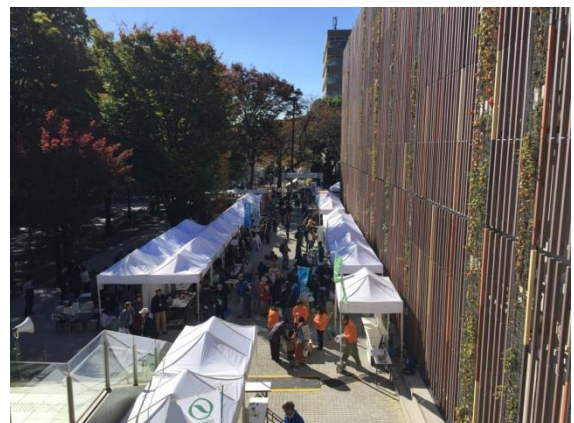

##### ② 天ぷらバス試乗会

…廃食用油を利用したバイオディーゼル燃料で動くバスを運行し、クリーンセンターのプラットホーム等を見学するツアーを開催。

全4回満員、92名が参加。

#### （2）コミュニティスペースでの主なイベント

市民団体・事業者・大学・市関係機関の計26団体によるブース出展。

木のコースターづくり、モルモットふれあいコーナー、廃油・小型家電製品無料回収など

(3) クリーンセンター2階での主なイベント

おもちゃの交換会「かえっこ」

クリーンセンター見学ツアー 全4回、計82名（定員100名）

クイズラリー参加者 330名

自由見学 600名