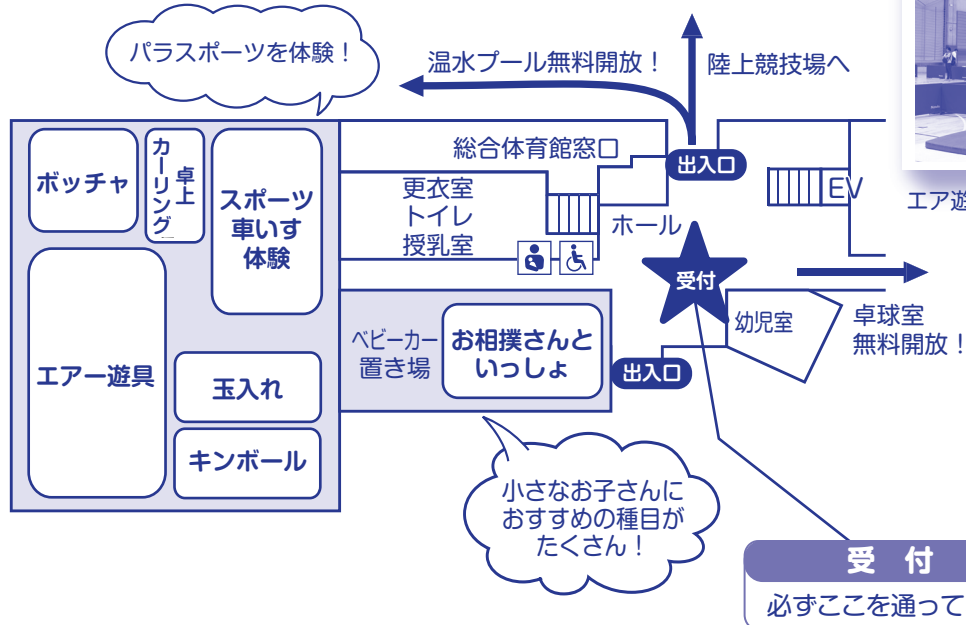

◆問い合わせ◆ 武蔵野市教育委員会生涯学習スポーツ課 TEL 0422-60-1903

●イベント会場において撮影した映像、写真などは、主催者が行政目的で使用する場合がございます。また、新聞、テレビ、雑誌、インターネットによる撮影が入る場合がございます。

武蔵野市 ファミリースポーツフェア 2026

市公式Facebook、X、LINEでも情報配信中

スポーツを
楽しもう!

ファミリースポーツフェア2026

会場案内図

1階メインアリーナ・軽体操ダンス室

エア遊具

プチテニス

ミニサッカー

2階サブアリーナ

陸上競技場の
芝のフィールド・
トラックで思いきり
身体を動かそう!

中3階