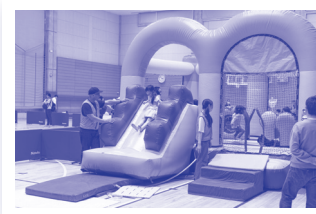

会場	種目
中3階	ホップボール
	コーンホール
	走ってみよう！50m
	モルック
	ケンケンパ
陸上競技場	フラフープ
	輪投げ
	なわとび
	ミニサッカー
	ラグビー体験
	野外活動体験

主催：武蔵野市教育委員会・武蔵野市スポーツ推進委員協議会
 協力：(公財)武蔵野文化生涯学習事業団・(一社)武蔵野市スポーツ協会・武蔵野市ラグビーフットボール協会・武蔵野市サッカー協会・
 (公社)東京都障害者スポーツ協会東京都多摩障害者スポーツセンター・(一社)横河武蔵野スポーツクラブ・
 スポーツボランティアHANDS

会場案内図

1階メインアリーナ・軽体操ダンス室

エア遊具

プチテニス

ミニサッカー

2階サブアリーナ

陸上競技場の
芝のフィールド・
トラックで思いきり
身体を動かそう!

中3階