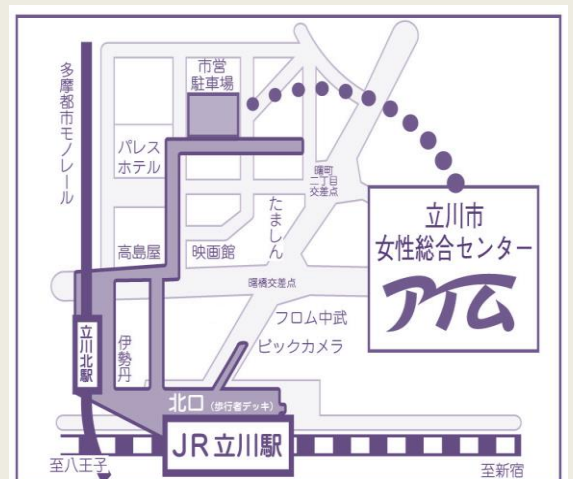

主催 東京都市社会教育課長会文化財部会