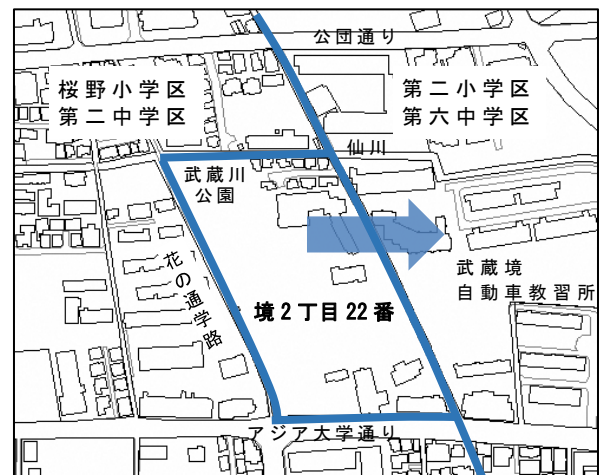

< 詳細図 >