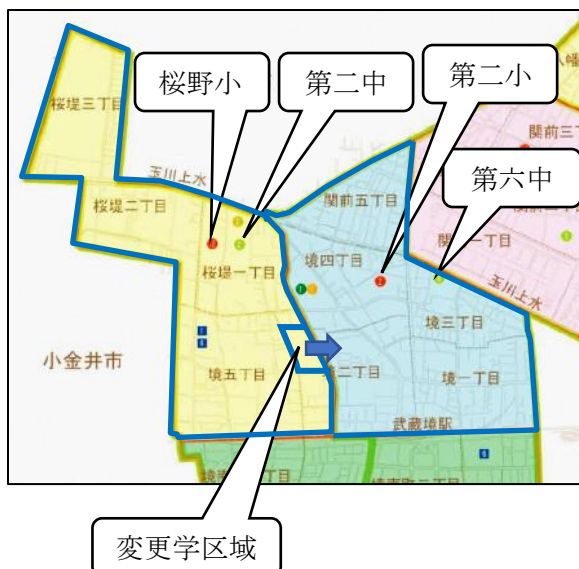

保護者及び地域の皆様

武蔵野市教育委員会

市立小学校及び中学校の学区域変更のお知らせ

市教育委員会では、市立小中学校の児童生徒数が増加傾向にあることから、学校における適切な学習指導環境を確保するため、学区編成審議会を設置し、学区域見直しの検討を行ってきました。

このたび、審議会からの答申を受け、下記のとおり学区域の変更を決定しましたのでお知らせします。

1 変更内容

(1) 境 2 丁目 22 番の区域を桜野小学区・第二中学区から第二小学区・第六中学区に変更する。

(2) 平成 32(2020)年 4 月 1 日以降の新入学者・転入学者から適用する。

ただし、平成 31(2019)年 4 月 1 日時点で境 2 丁目 22 番に居住している未就学児・児童については、桜野小学校・第二中学校に入学できることとする。

2 変更理由

桜野小学校は、大規模集合住宅の建設などに伴う児童数の増加が著しく、これまでも校舎の増築などさまざまな対策に取り組んできました。

しかしながら、今後も桜野小学校は高い水準での児童数の推移が見込まれること、当該学区内（境 2 丁目 22 番）に大規模集合住宅の建設が計画されていることより、桜野小学区の一部の地域を第二小学区へ変更し、あわせて第二中学校・第六中学校の学区を変更します。

< 広域図 >

< 詳細図 >

3 変更に関するお問い合わせ

武蔵野市教育委員会 教育支援課 学務係（市役所南棟5階）

電話：0422（60）1900 直通

Eメール: sec-kyouikusien@city.musashino.lg.jp

市立小学校・中学校学区一覽

町名	丁目	番(号)	小学校	中学校
吉祥寺東町	1丁目	1～6	第四小学校	第三中学校
		7～25	本宿小学校	〃
	2丁目	1～21	第四小学校	〃
		22～45	本宿小学校	〃
	3～4丁目	全 域	〃	〃
吉祥寺南町	1～5丁目	全 域	第三小学校	〃
御殿山	1～2丁目	全 域	井之頭小学校	第一中学校
吉祥寺本町	1丁目	1～11	第一小学校	〃
		12～38	本宿小学校	第三中学校
	2丁目	1～20	第一小学校	第一中学校
		21～23	井之頭小学校	〃
		24～34	第一小学校	〃
		35	井之頭小学校	〃
	3丁目	全 域	〃	〃
	4丁目	全 域	第一小学校	〃
吉祥寺北町	1丁目	1～14	第四小学校	第三中学校
		15～31	〃	第四中学校
	2丁目	1～6	〃	第三中学校
		7～21	〃	第四中学校
	3丁目	1～4	〃	〃
		5～9	大野田小学校	〃
		10(1～12)	第四小学校	〃
		10(13～46)	大野田小学校	〃
		10(47～79)	第四小学校	〃
		11～14	〃	〃
		15(1～3)	〃	〃
		15(4～19)	大野田小学校	〃
		15(20～34)	第四小学校	〃
		16～17	大野田小学校	〃
4～5丁目	全 域	〃	〃	