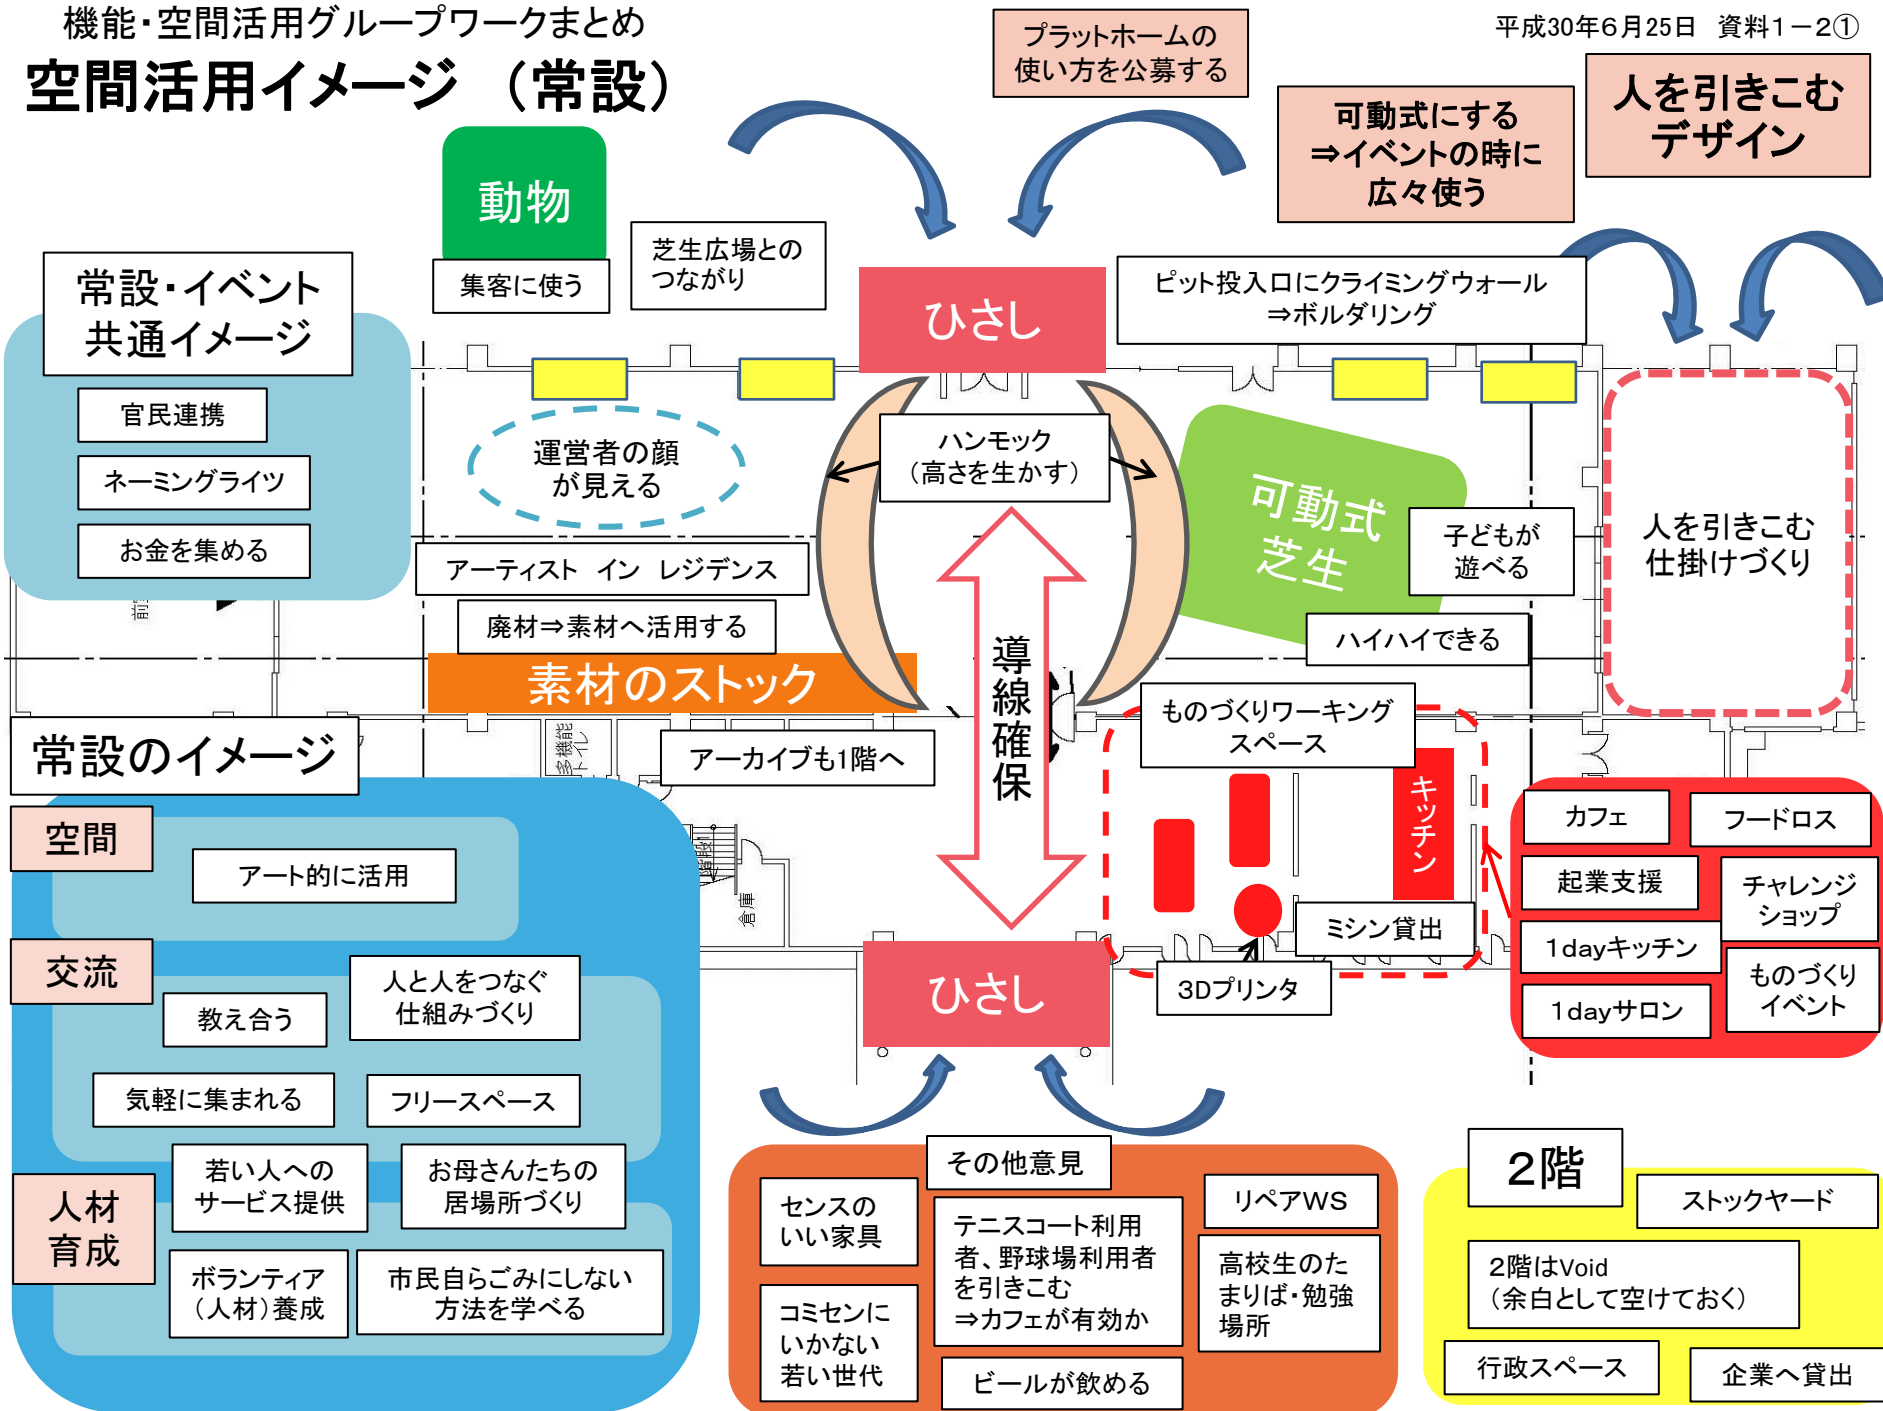

空間活用イメージ (常設)

空間活用イメージ（イベント）

雨の日でも
開催できる

食・スポーツ・音楽
イベント

ひさし

ピット投入口にクライミングウォール
⇒ボルダリング

ドッグラン

スクリーン

パブリックビューイング

イベントスペース

防災訓練

フットサル

ヨガ

コンテスト

寝泊まりイベント
キャンプ

紙飛行機

コンサート

保育園・幼稚園
の発表会

可動式観客席
たたんで収納できる

カーリング

アーチェリー

書道

イベントイメージ

冠イベント企画

イベントで話題性
につなげる

大きな目で見える

スポンサーを
集める

ひさし