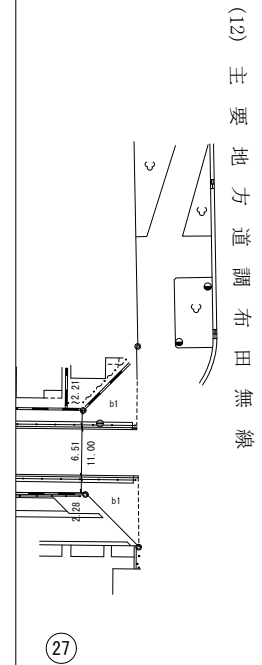

三 鷹 市

**ご注意** この図面は現地を実測して作成された現況平面図です。  
道路工事等に伴い現況が異なっている場合がありますので、必ず現地の確認を行ってください。  
利用上の注意事項をよく読み、同意の上ご利用ください。(http://www.city.musashino.lg.jp/kurashi\_guide/sumai\_doro\_suido/doro/dourodaicho/index.html)  
なお、武蔵野市はこの図面の利用によって発生した直接または間接の損失、損害について、一切の責任を負いません。