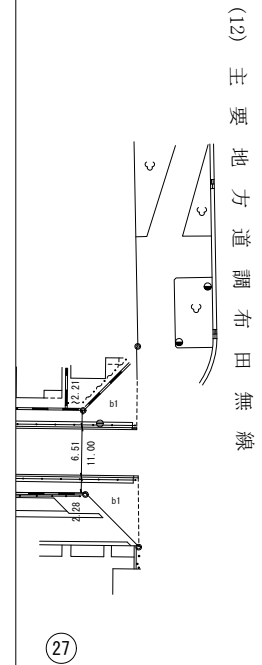

三 鷹 市

この図面は現地を実測して作成された現況平面図です。
道路工事等に伴い現況が異なっている場合がありますので、必ず現地の確認を行ってください。
利用上の注意事項をよく読み、同意の上ご利用ください。(http://www.city.musashino.lg.jp/kurashi_guide/sumai_doro_suido/doro/dourodaicho/index.html)
なお、武蔵野市はこの図面の利用によって発生した直接または間接の損失、損害について、一切の責任を負いません。