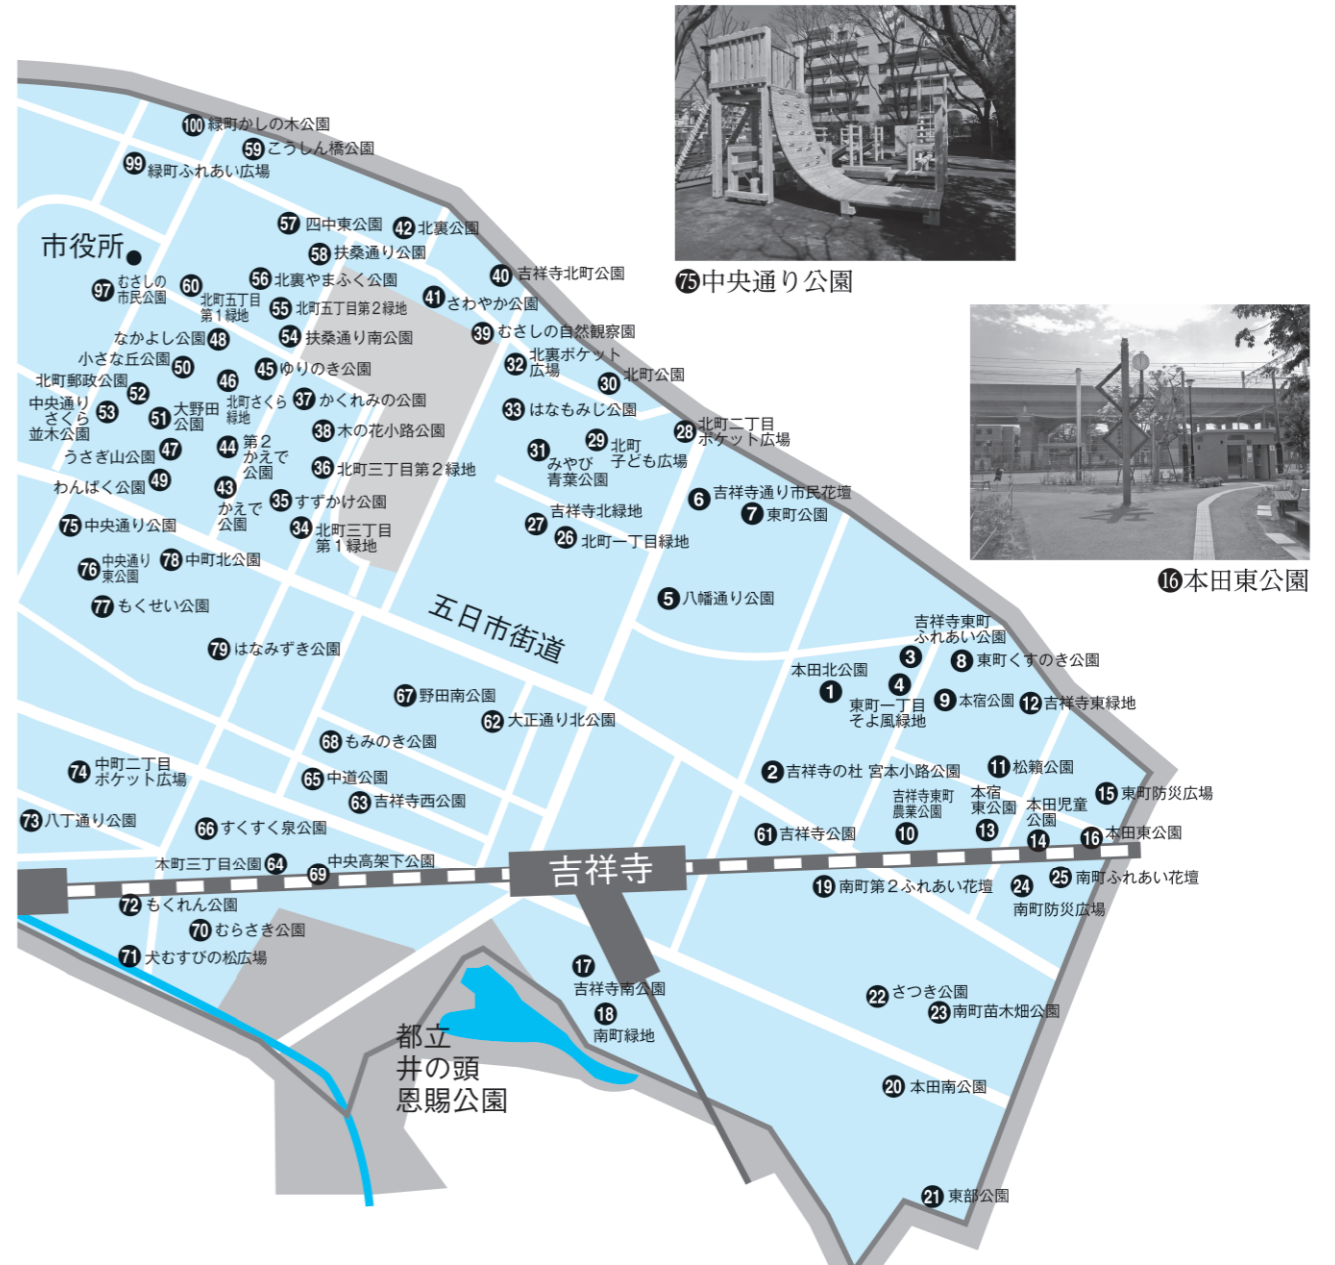

〈むさしの自然観察園〉毎月2～3回自然体験イベントを行っています。

■緑ボランティア イベント

緑ボランティアが中心となって各公園等でイベントが開催されています。

5月/緑の創作園(M's Gardenみどりの食いしん坊)

7・10月/農業ふれあい公園(コミュニティファーム)

■その他のイベント

11月 菊花展(10月下旬～)

公園の使用

公園の使用については、行為の制限や禁止事項があります。また、公園を団体で使用するには「使用許可申請」が、占用する場合は「占用許可申請」の手続きが必要です。

→公園の場所については、62・63ページを参照

市立公園一覧

武蔵野市には177の市立公園があります。

問線のまち推進課 ☎60-1864

83 西久保公園

- | | | | |
|----------------|----------------|----------------|-----------------|
| 1 本田北公園 | 24 南町防災広場 | 47 うさぎ山公園 | 70 むらさき公園 |
| 2 吉祥寺の杜 宮本小路公園 | 25 南町ふれあい花壇 | 48 なかよし公園 | 71 犬むすびの松広場 |
| 3 吉祥寺東町ふれあい公園 | 26 北町一丁目緑地 | 49 わんぱく公園 | 72 もくれん公園 |
| 4 東町一丁目そよ風緑地 | 27 吉祥寺北緑地 | 50 小さな丘公園 | 73 八丁通り公園 |
| 5 八幡通り公園 | 28 北町二丁目ポケット広場 | 51 大野田公園 | 74 中町二丁目ポケット広場 |
| 6 吉祥寺通り市民花壇 | 29 北町子ども広場 | 52 北町郵政公園 | 75 中央通り公園 |
| 7 東町公園 | 30 北町公園 | 53 中央通りさくら並木公園 | 76 中央通り東公園 |
| 8 東町くすのき公園 | 31 みやび青葉公園 | 54 扶桑通り南公園 | 77 もくせい公園 |
| 9 本宿公園 | 32 北裏ポケット広場 | 55 北町五丁目第2緑地 | 78 中町北公園 |
| 10 吉祥寺東町農業公園 | 33 はなもみじ公園 | 56 北裏やまふく公園 | 79 はなみずき公園 |
| 11 松籟公園 | 34 北町三丁目第1緑地 | 57 四中東公園 | 80 三谷公園 |
| 12 吉祥寺東緑地 | 35 すずかけ公園 | 58 扶桑通り公園 | 81 ふじ公園 |
| 13 本宿東公園 | 36 北町三丁目第2緑地 | 59 こうしん橋公園 | 82 野鳥の森公園 |
| 14 本田児童公園 | 37 かくれみの公園 | 60 北町五丁目第1緑地 | 83 西久保公園 |
| 15 東町防災広場 | 38 木の花小路公園 | 61 吉祥寺公園 | 84 城山ひろば公園 |
| 16 本田東公園 | 39 むさしの自然観察園 | 62 大正通り北公園 | 85 西久保二丁目防災広場 |
| 17 吉祥寺南公園 | 40 吉祥寺北町公園 | 63 吉祥寺西公園 | 86 西久保二丁目ポケット広場 |
| 18 南町緑地 | 41 さわやか公園 | 64 本町三丁目公園 | 87 横山公園 |
| 19 南町第2ふれあい花壇 | 42 北裏公園 | 65 中道公園 | 88 西久保三丁目ポケット広場 |
| 20 本田南公園 | 43 かえで公園 | 66 すくすく泉公園 | 89 城山通りガーデン |
| 21 東部公園 | 44 第2かえで公園 | 67 野田南公園 | 90 西久保はらっぱ公園 |
| 22 さつき公園 | 45 ゆりのき公園 | 68 もみのき公園 | 91 城山仮設広場 |
| 23 南町苗木畑公園 | 46 北町さくら緑地 | 69 中央高架下公園 | 92 西久保児童公園 |