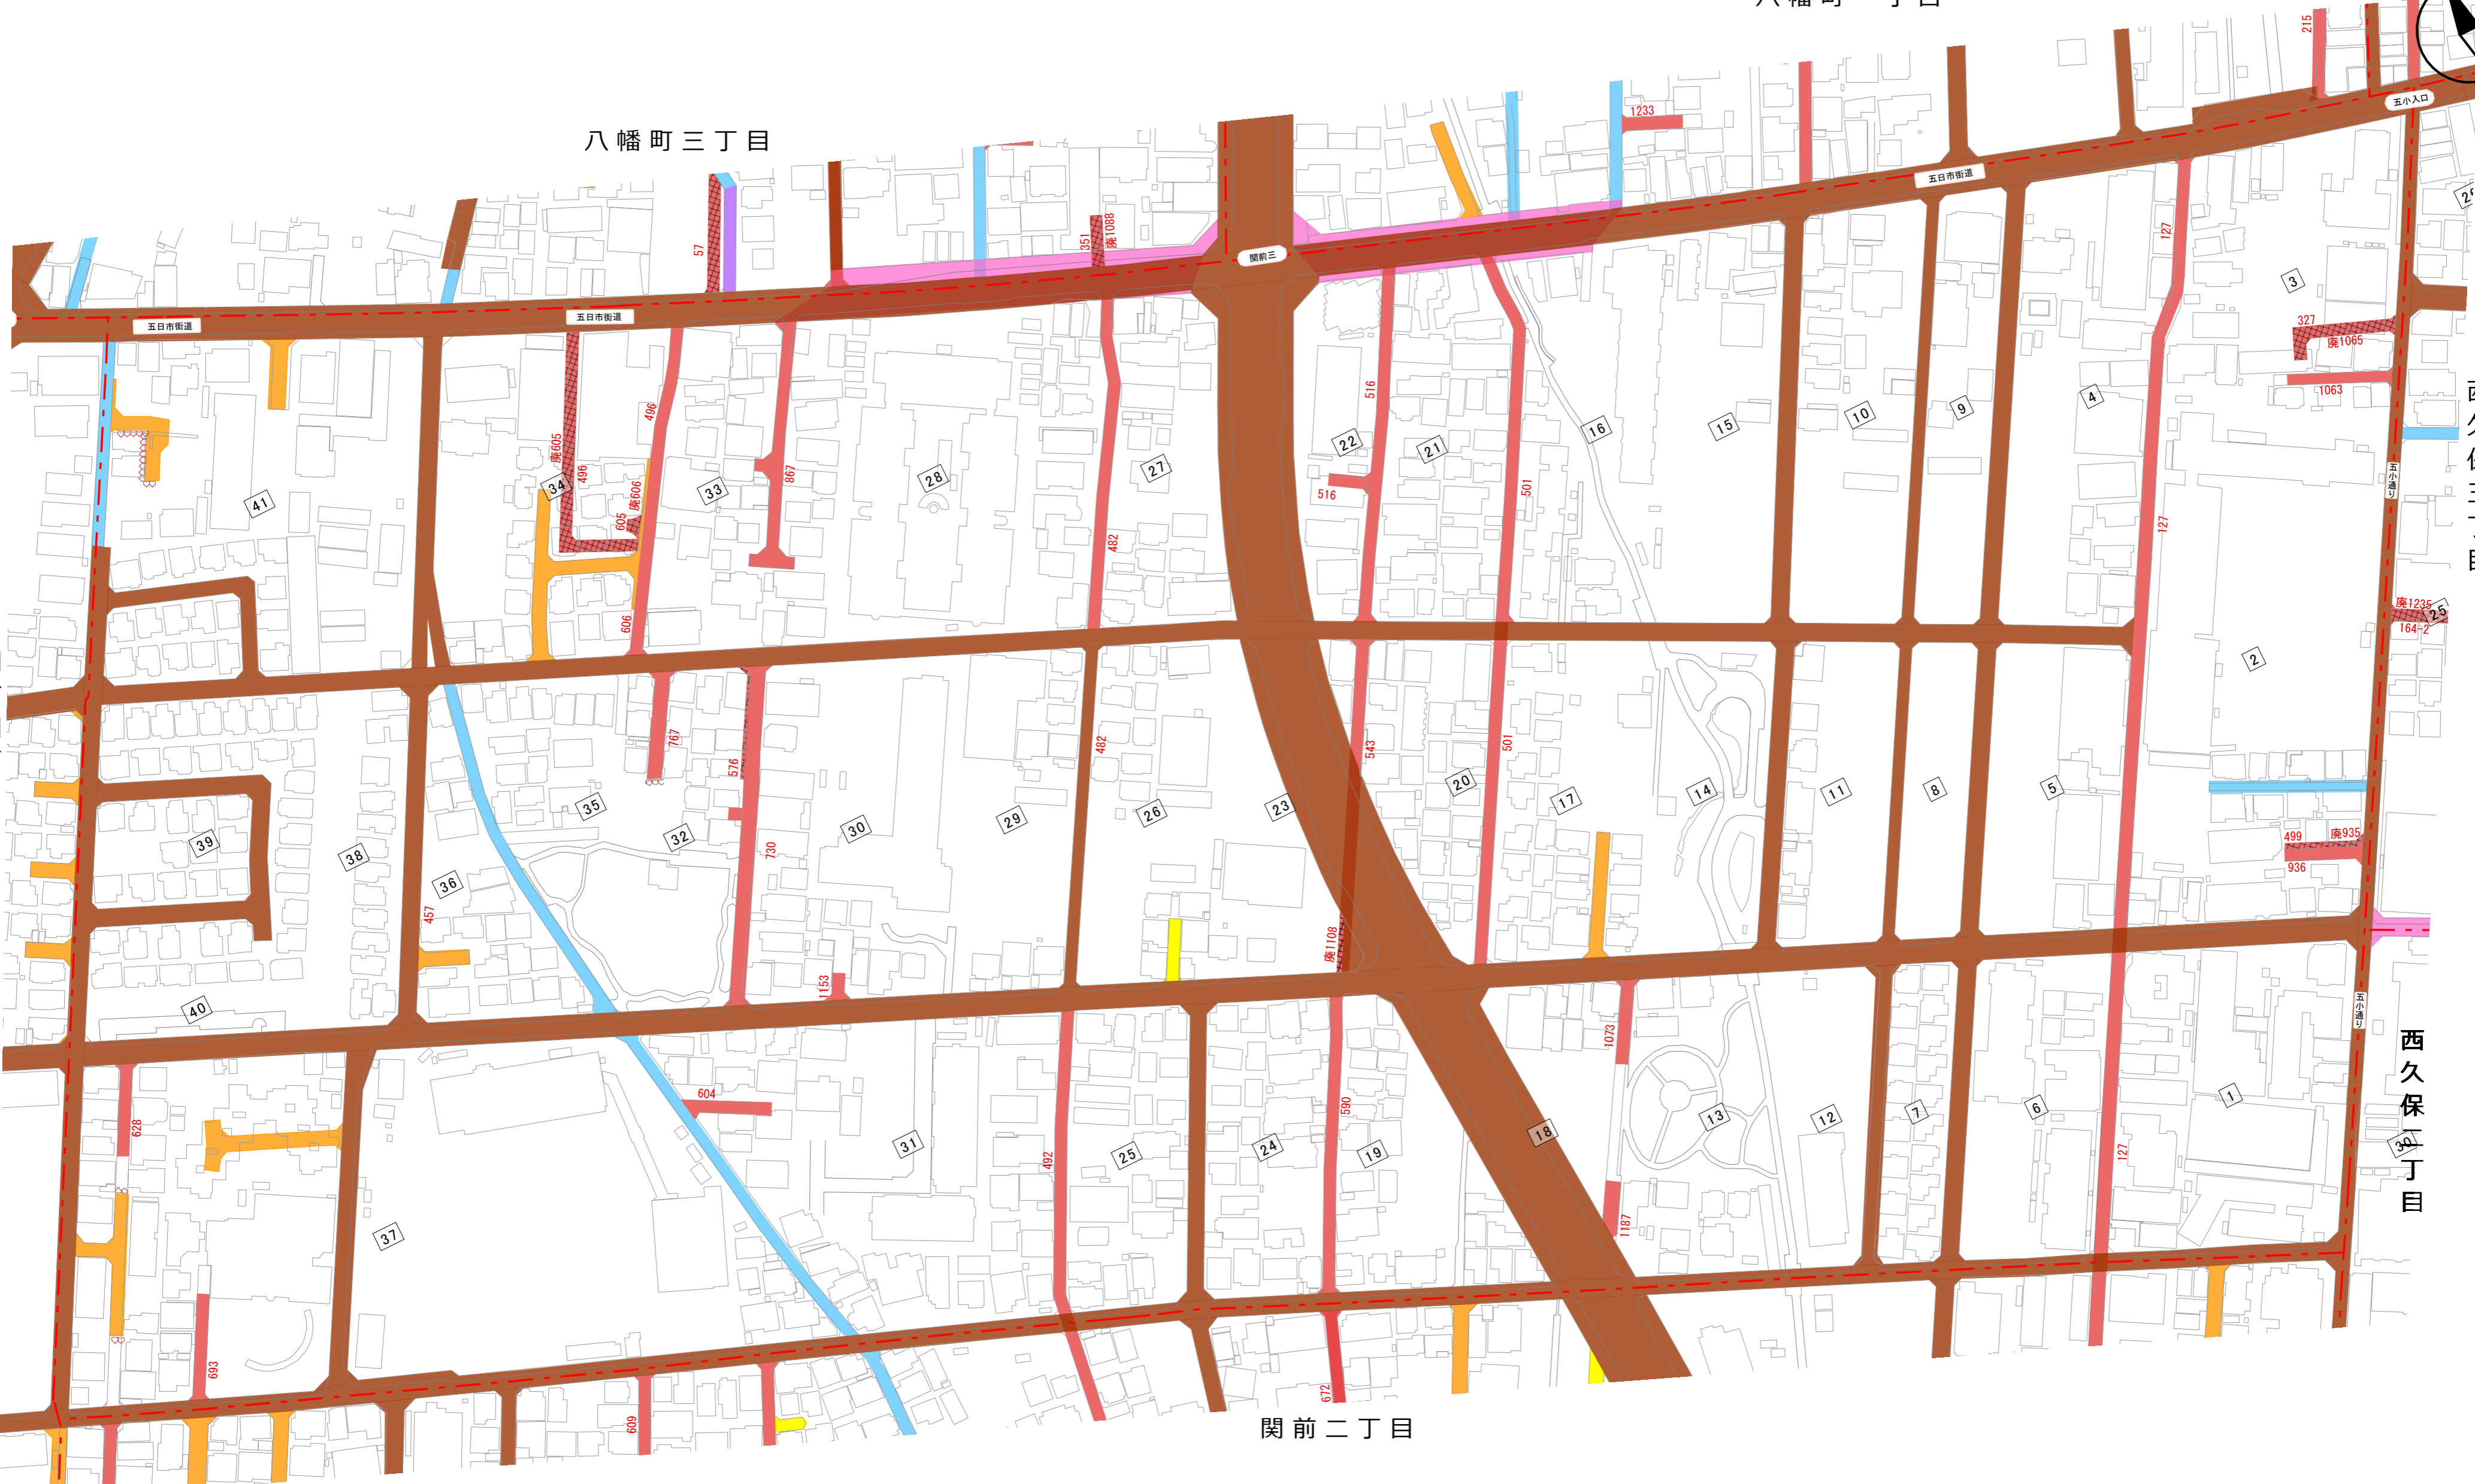

# 関前三丁目

八幡町一丁目

八幡町三丁目

西久保三丁目

西久保二丁目

関前二丁目

75m  
1:1,500