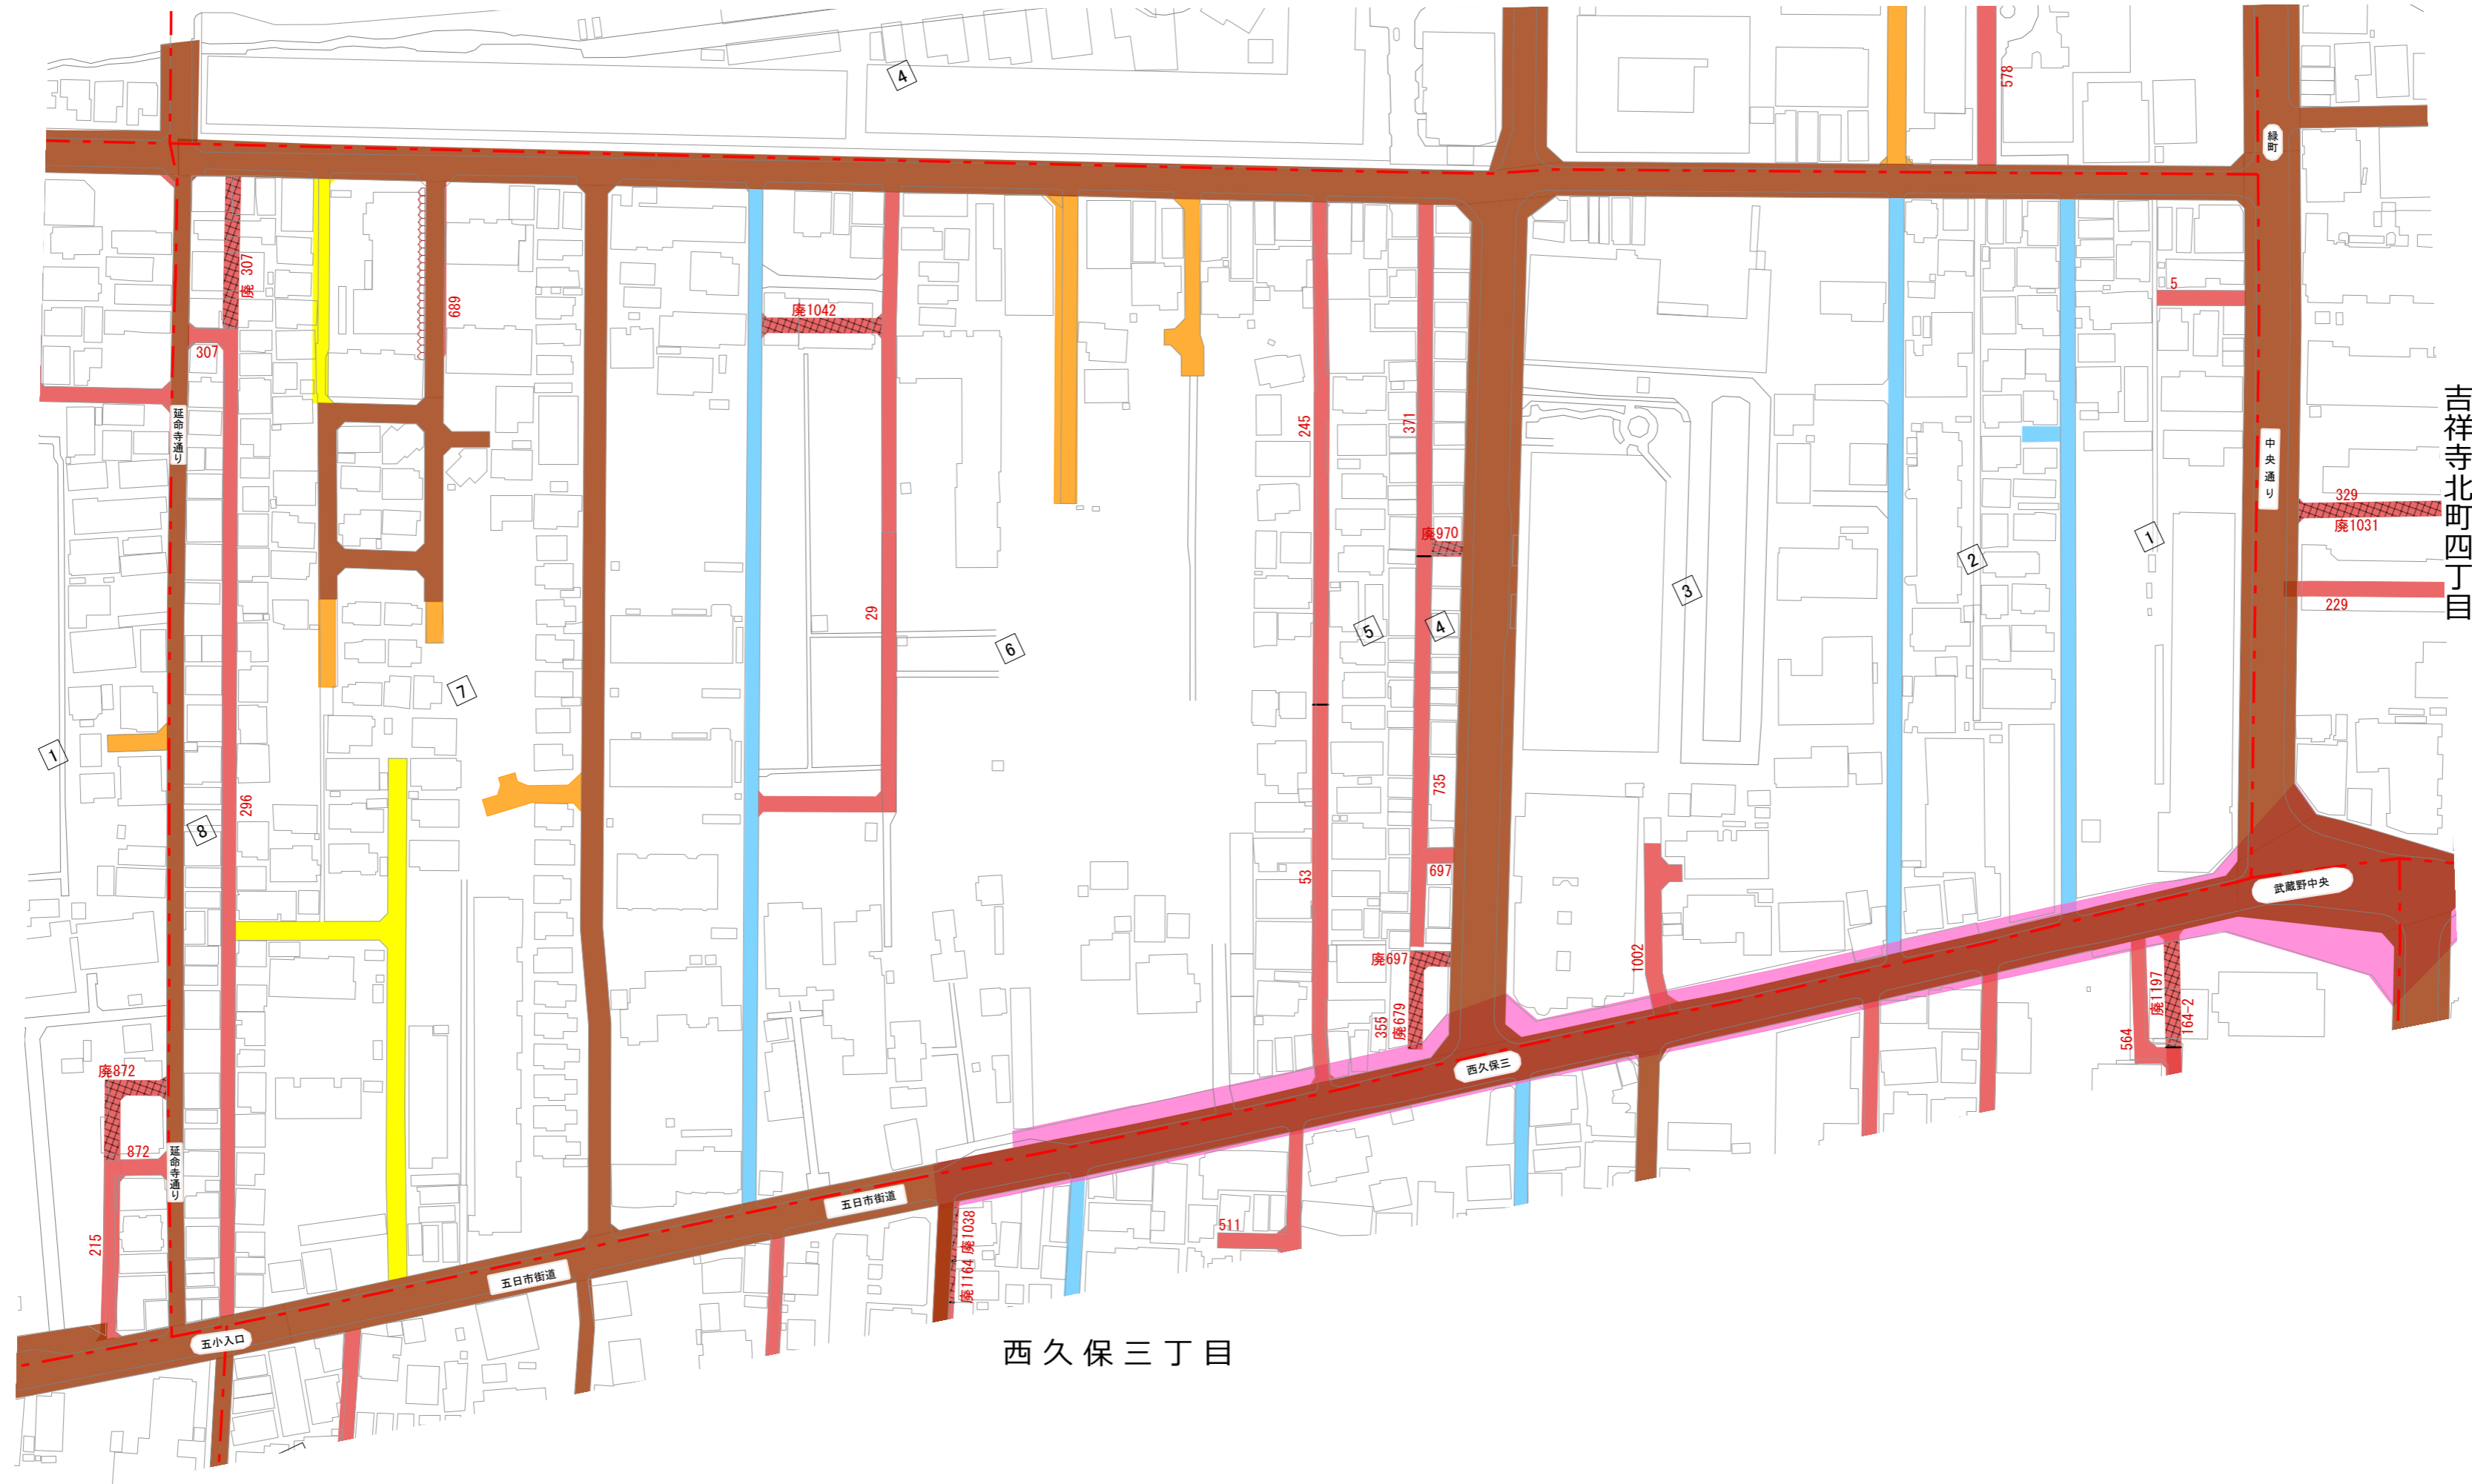

緑町一丁目

緑町二丁目

八幡町一丁目

西久保三丁目

75m
1:1,500