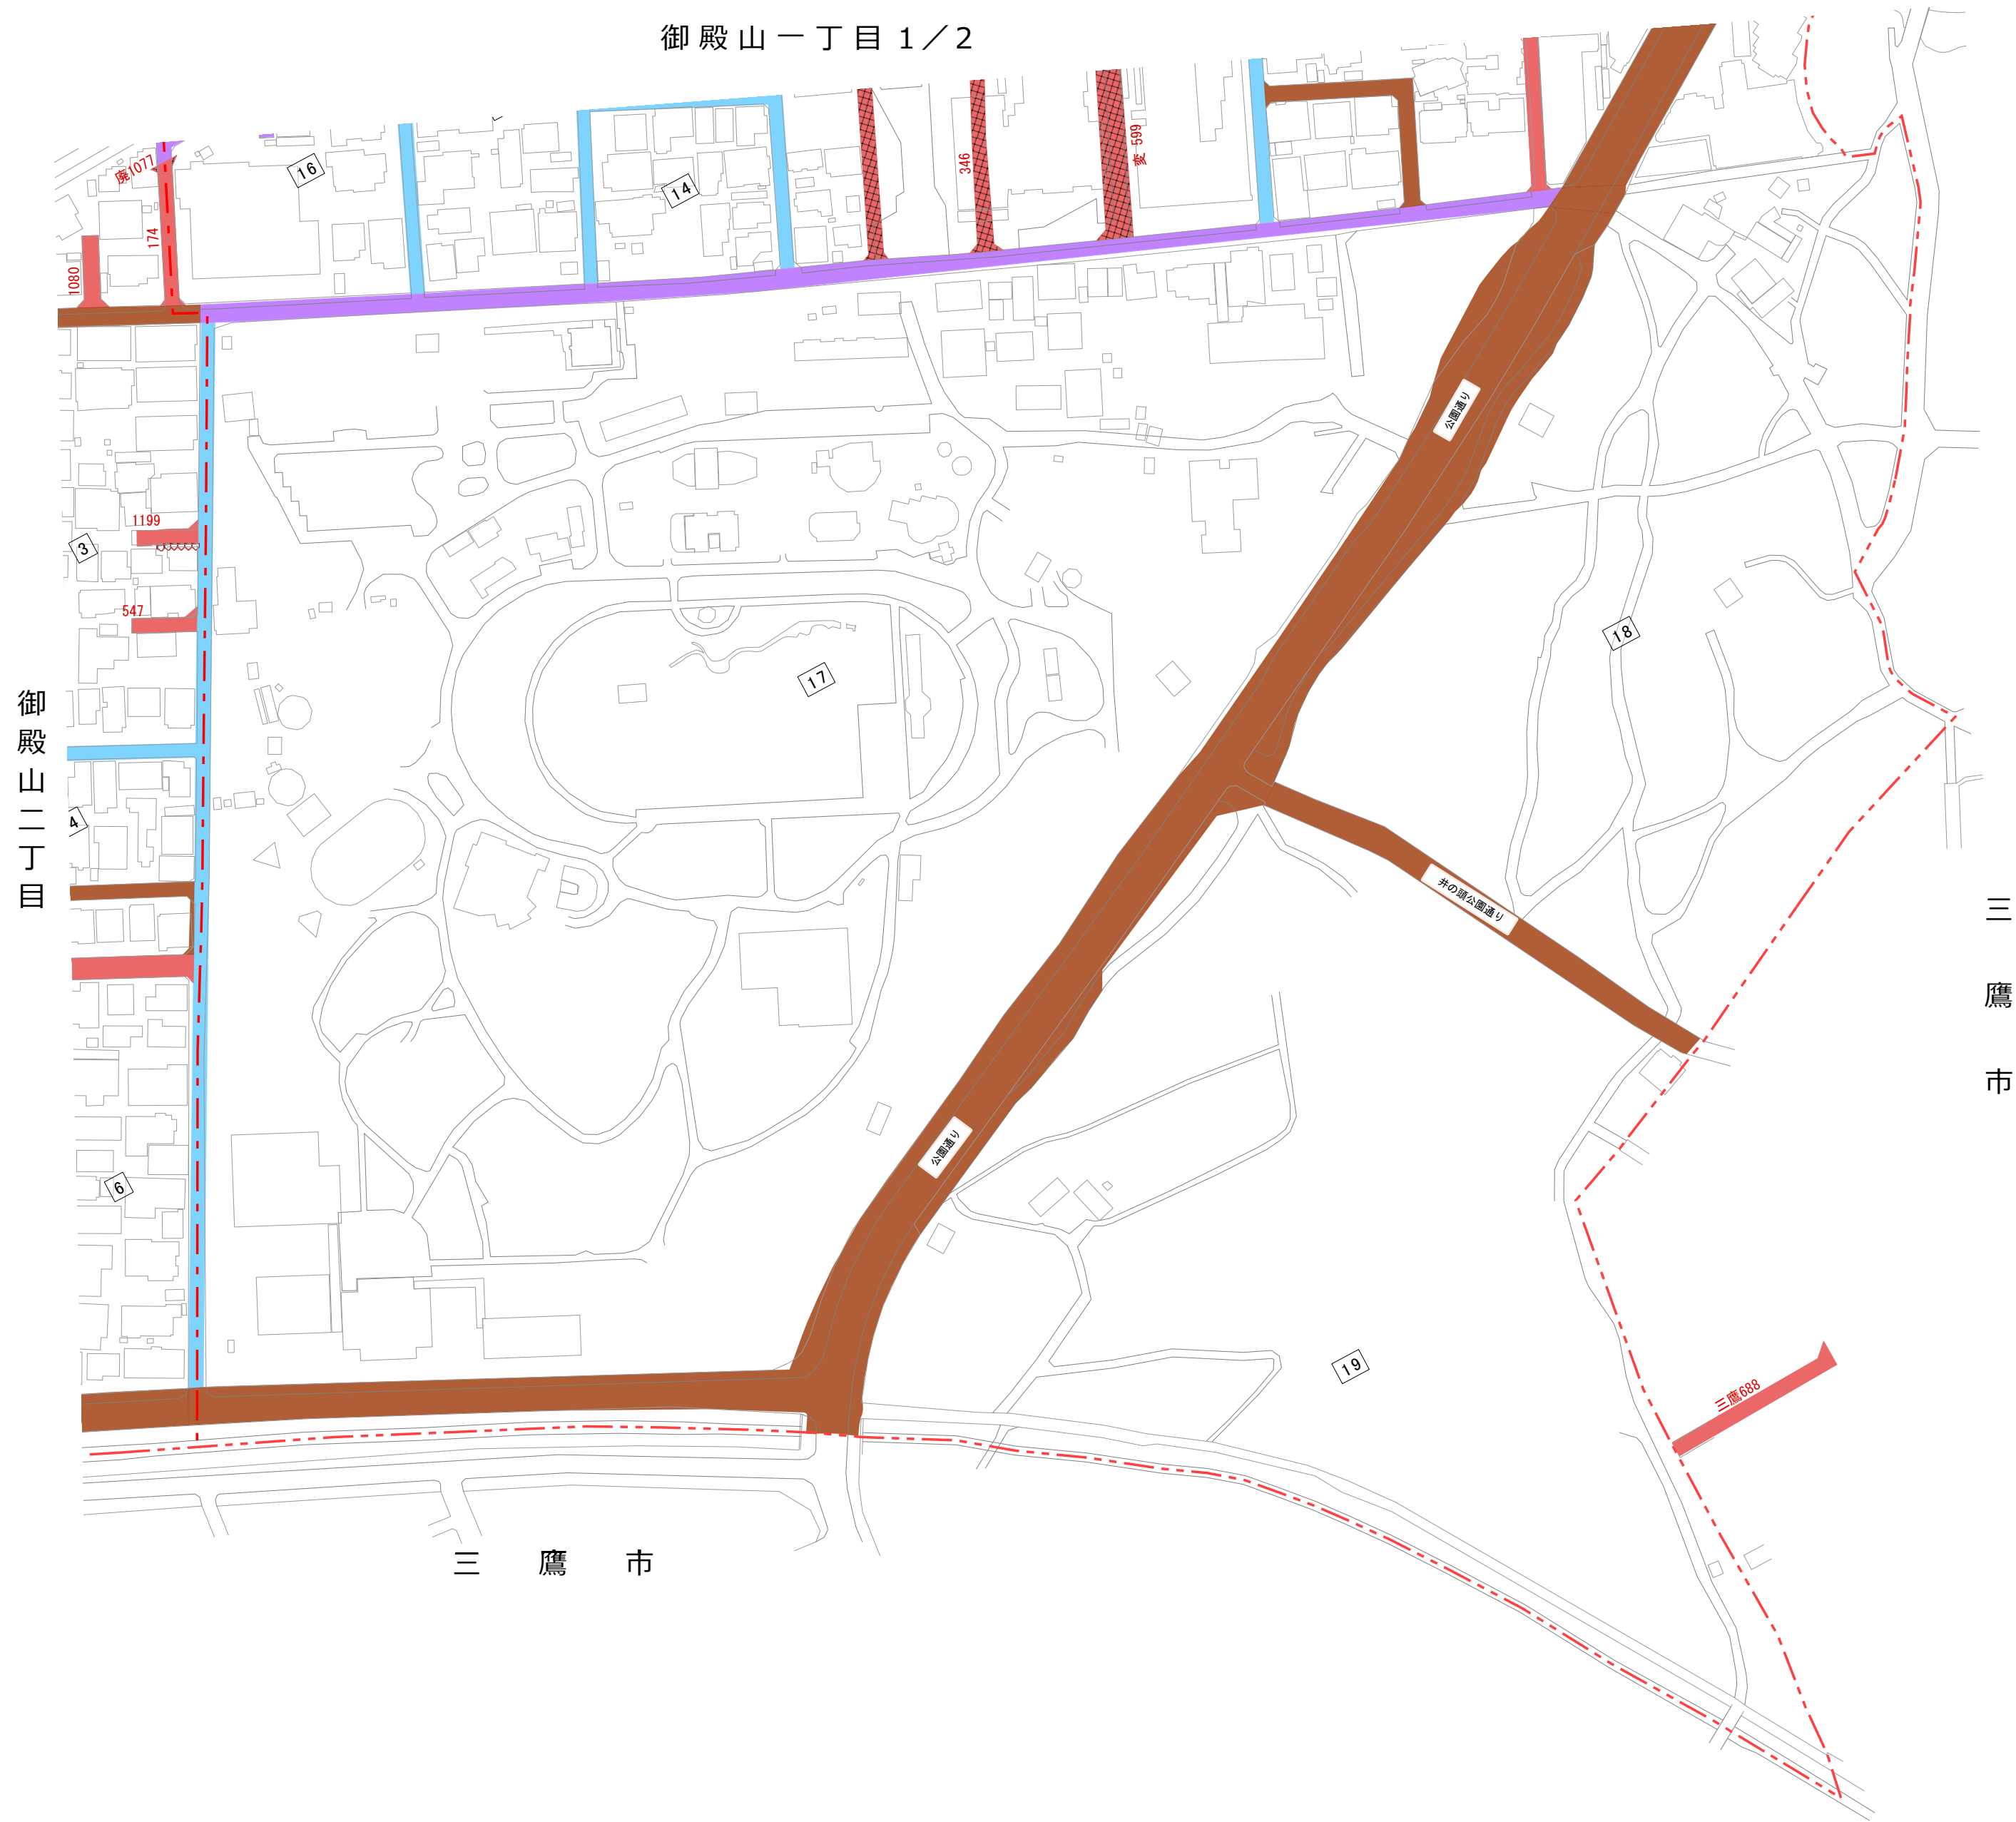

御殿山一丁目(2/2)

御殿山一丁目 1/2

75m
1:1,500