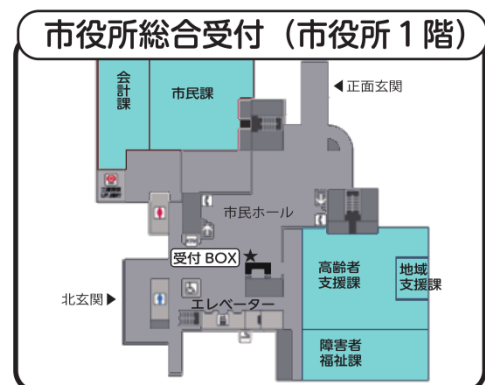

## <回収品目>

携帯電話、デジタルカメラ、電子辞書、携帯ゲーム機、携帯音楽プレーヤー、電卓、ICレコーダー

- 【注意事項】
- \* ご家庭で使用されていたものに限りです。また、上記品目以外は対象外です。
  - \* 携帯電話等の個人情報は、必ず消去してお持ちください。
  - \* 電池やバッテリーは、なるべく取り外して「有害ごみ」の日にお出してください。

<回収場所> ※回収は、月曜～金曜日（祝日除く）の午前8時30分～午後5時までです。