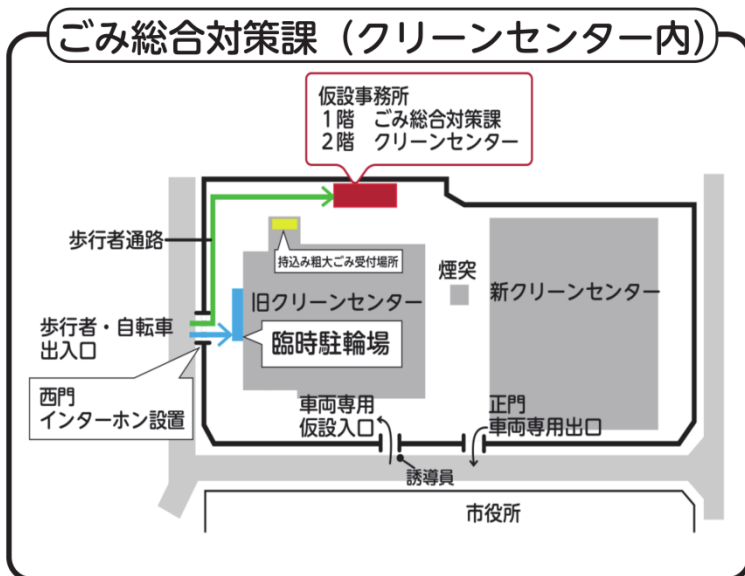

# 武蔵野市は、「都市鉱山からつくる！みんなのメダルプロジェクト」に参加しています。

2020年の東京オリンピック・パラリンピックでは、「都市鉱山からつくる！みんなのメダルプロジェクト」として、金銀銅の各メダルを、全国から集めた不要になった小型家電に含まれる貴金属を活用して製造する予定です。このたび、東京2020組織委員会が主催するこのプロジェクトに、本市も参加することになりました。

平成29年6月1日（木）より、市内3か所でメダル用の小型家電回収ボックスを設置しています。ぜひリサイクルメダルの実現に向けて、ご家庭で不要になった小型家電回収にご協力ください！！

## <回収品目>

携帯電話、デジタルカメラ、電子辞書、携帯ゲーム機、携帯音楽プレーヤー、電卓、ICレコーダー

- 【注意事項】
- \* ご家庭で使用されていたものに限りです。また、上記品目以外は対象外です。
  - \* 携帯電話等の個人情報は、必ず消去してお持ちください。
  - \* 電池やバッテリーは、なるべく取り外して「有害ごみ」の日にお出してください。

<回収場所> ※回収は、月曜～金曜日（祝日除く）の午前8時30分～午後5時までです。