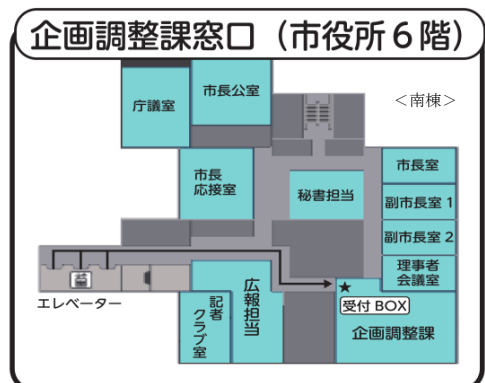

## <回収品目>

携帯電話、デジタルカメラ、電子辞書、携帯ゲーム機、携帯音楽プレーヤー、電卓、ICレコーダー

- 【注意事項】
- \* ご家庭で使用されていたものに限りです。また、上記品目以外は対象外です。
  - \* 携帯電話等の個人情報は、必ず消去してお持ちください。
  - \* 電池やバッテリーは、なるべく取り外して「有害ごみ」の日にお出してください。

<回収場所> ※回収は、月曜～金曜日（祝日除く）の午前8時30分～午後5時までです。