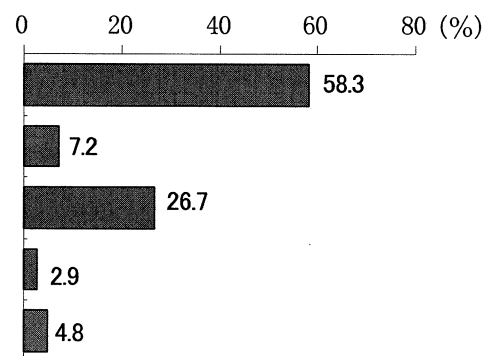

4 婚姻の状況別

	基 数	構成比(%)
1 結婚している	1,056	63.2
2 結婚していたが、離別・死別した	195	11.7
3 結婚していない	397	23.7
(無回答)	24	1.4
合 計	1,672	100.0

5 家族構成別

	基 数	構成比(%)
1 ひとり暮らし	304	18.2
2 夫婦のみ	444	26.6
3 親と子 (2世代世帯)	650	38.9
4 親と子と孫 (3世代世帯)	90	5.4
5 その他	159	9.5
(無回答)	25	1.5
合 計	1,672	100.0

6 お子さんの就学状況

	基 数	構成比(%)
1 小学校入学前	159	17.7
2 小学生	152	16.9
3 中学生	83	9.2
4 高校生以上	137	15.2
(無回答)	496	55.2
(非該当)	773	
合 計	899	100.0

7 介護が必要な高齢者や障害者の同居の有無

	基 数	構成比(%)
1 いる	215	12.9
2 いない	1,282	76.7
(無回答)	175	10.5
合 計	1,672	100.0

8 日中最も多くの時間を過ごす場所

	基 数	構成比(%)
1 武蔵野市内	975	58.3
2 武蔵野市以外の東京都の市町村	121	7.2
3 東京都23区内	447	26.7
4 東京都外	48	2.9
(無回答)	81	4.8
合 計	1,672	100.0

9 居住年数別

	基 数	構成比(%)
1 1年未満	71	4.2
2 1年～5年未満	237	14.2
3 5年～10年未満	194	11.6
4 10年～15年未満	197	11.8
5 15年～20年未満	118	7.1
6 20年以上	829	49.6
(無回答)	26	1.6
合 計	1,672	100.0