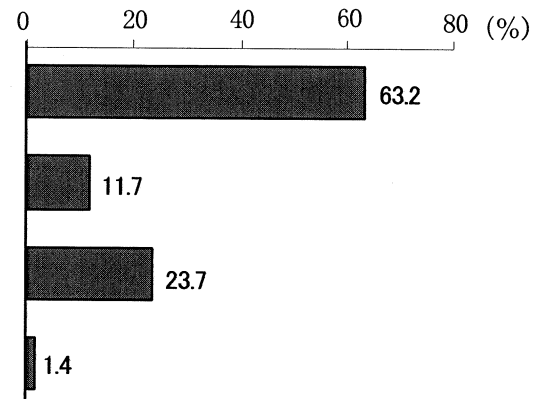

II 調査回答者の属性

II 調査回答者の属性

1 性別

	基 数	構成比 (%)
1 男性	649	38.8
2 女性	983	58.8
(無回答)	40	2.4
合 計	1,672	100.0

2 年齢別・性/年齢別

	全体		男性		女性	
	基 数	構成比 (%)	基 数	構成比 (%)	基 数	構成比 (%)
1 20歳～29歳	173	10.3	71	10.9	102	10.4
2 30歳～39歳	279	16.7	103	15.9	174	17.7
3 40歳～49歳	289	17.3	100	15.4	189	19.2
4 50歳～59歳	244	14.6	107	16.5	136	13.8
5 60歳～69歳	283	16.9	120	18.5	158	16.1
6 70歳～79歳	235	14.1	97	14.9	133	13.5
7 80歳以上	149	8.9	51	7.9	91	9.3
(無回答)	20	1.2	0	0	0	0
合 計	1,672	100.0	649	100.0	983	100.0

(注) 性別を回答していない方が40名いるため、男女を足し合わせても全体の人数にはならない。

3 職業別

	基 数	構成比(%)
1 自営業・自由業	191	11.4
2 正社員、正職員	458	27.4
3 契約社員、派遣社員	76	4.5
4 アルバイト、パート	149	8.9
5 家事専業	367	21.9
6 学生	38	2.3
7 無職	305	18.2
8 その他	65	3.9
(無回答)	23	1.4
合 計	1,672	100.0

4 婚姻の状況別

	基 数	構成比(%)
1 結婚している	1,056	63.2
2 結婚していたが、離別・死別した	195	11.7
3 結婚していない	397	23.7
(無回答)	24	1.4
合 計	1,672	100.0

5 家族構成別

	基 数	構成比(%)
1 ひとり暮らし	304	18.2
2 夫婦のみ	444	26.6
3 親と子 (2世代世帯)	650	38.9
4 親と子と孫 (3世代世帯)	90	5.4
5 その他	159	9.5
(無回答)	25	1.5
合 計	1,672	100.0