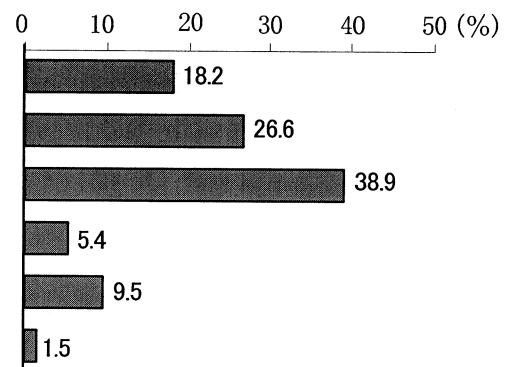

II 調査回答者の属性

II 調査回答者の属性

1 性別

	基 数	構成比 (%)
1 男性	649	38.8
2 女性	983	58.8
(無回答)	40	2.4
合 計	1,672	100.0

2 年齢別・性/年齢別

	全体		男性		女性	
	基 数	構成比 (%)	基 数	構成比 (%)	基 数	構成比 (%)
1 20歳～29歳	173	10.3	71	10.9	102	10.4
2 30歳～39歳	279	16.7	103	15.9	174	17.7
3 40歳～49歳	289	17.3	100	15.4	189	19.2
4 50歳～59歳	244	14.6	107	16.5	136	13.8
5 60歳～69歳	283	16.9	120	18.5	158	16.1
6 70歳～79歳	235	14.1	97	14.9	133	13.5
7 80歳以上	149	8.9	51	7.9	91	9.3
(無回答)	20	1.2	0	0	0	0
合 計	1,672	100.0	649	100.0	983	100.0

(注) 性別を回答していない方が40名いるため、男女を足し合わせても全体の人数にはならない。

3 職業別

	基 数	構成比(%)
1 自営業・自由業	191	11.4
2 正社員、正職員	458	27.4
3 契約社員、派遣社員	76	4.5
4 アルバイト、パート	149	8.9
5 家事専業	367	21.9
6 学生	38	2.3
7 無職	305	18.2
8 その他	65	3.9
(無回答)	23	1.4
合 計	1,672	100.0

4 婚姻の状況別

	基 数	構成比(%)
1 結婚している	1,056	63.2
2 結婚していたが、離別・死別した	195	11.7
3 結婚していない	397	23.7
(無回答)	24	1.4
合 計	1,672	100.0

5 家族構成別

	基 数	構成比(%)
1 ひとり暮らし	304	18.2
2 夫婦のみ	444	26.6
3 親と子 (2世代世帯)	650	38.9
4 親と子と孫 (3世代世帯)	90	5.4
5 その他	159	9.5
(無回答)	25	1.5
合 計	1,672	100.0