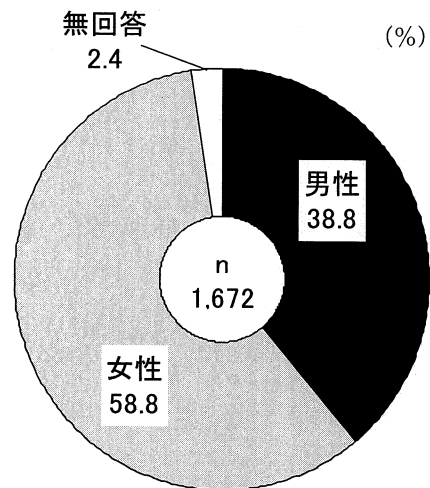

II 調査回答者の属性

II 調査回答者の属性

1 性別

	基 数	構成比 (%)
1 男性	649	38.8
2 女性	983	58.8
(無回答)	40	2.4
合 計	1,672	100.0

2 年齢別・性/年齢別

	全体		男性		女性	
	基 数	構成比 (%)	基 数	構成比 (%)	基 数	構成比 (%)
1 20歳～29歳	173	10.3	71	10.9	102	10.4
2 30歳～39歳	279	16.7	103	15.9	174	17.7
3 40歳～49歳	289	17.3	100	15.4	189	19.2
4 50歳～59歳	244	14.6	107	16.5	136	13.8
5 60歳～69歳	283	16.9	120	18.5	158	16.1
6 70歳～79歳	235	14.1	97	14.9	133	13.5
7 80歳以上	149	8.9	51	7.9	91	9.3
(無回答)	20	1.2	0	0	0	0
合 計	1,672	100.0	649	100.0	983	100.0

(注) 性別を回答していない方が40名いるため、男女を足し合わせても全体の人数にはならない。

3 職業別

	基 数	構成比(%)
1 自営業・自由業	191	11.4
2 正社員、正職員	458	27.4
3 契約社員、派遣社員	76	4.5
4 アルバイト、パート	149	8.9
5 家事専業	367	21.9
6 学生	38	2.3
7 無職	305	18.2
8 その他	65	3.9
(無回答)	23	1.4
合 計	1,672	100.0

4 婚姻の状況別

	基 数	構成比(%)
1 結婚している	1,056	63.2
2 結婚していたが、離別・死別した	195	11.7
3 結婚していない	397	23.7
(無回答)	24	1.4
合 計	1,672	100.0

5 家族構成別

	基 数	構成比(%)
1 ひとり暮らし	304	18.2
2 夫婦のみ	444	26.6
3 親と子 (2世代世帯)	650	38.9
4 親と子と孫 (3世代世帯)	90	5.4
5 その他	159	9.5
(無回答)	25	1.5
合 計	1,672	100.0