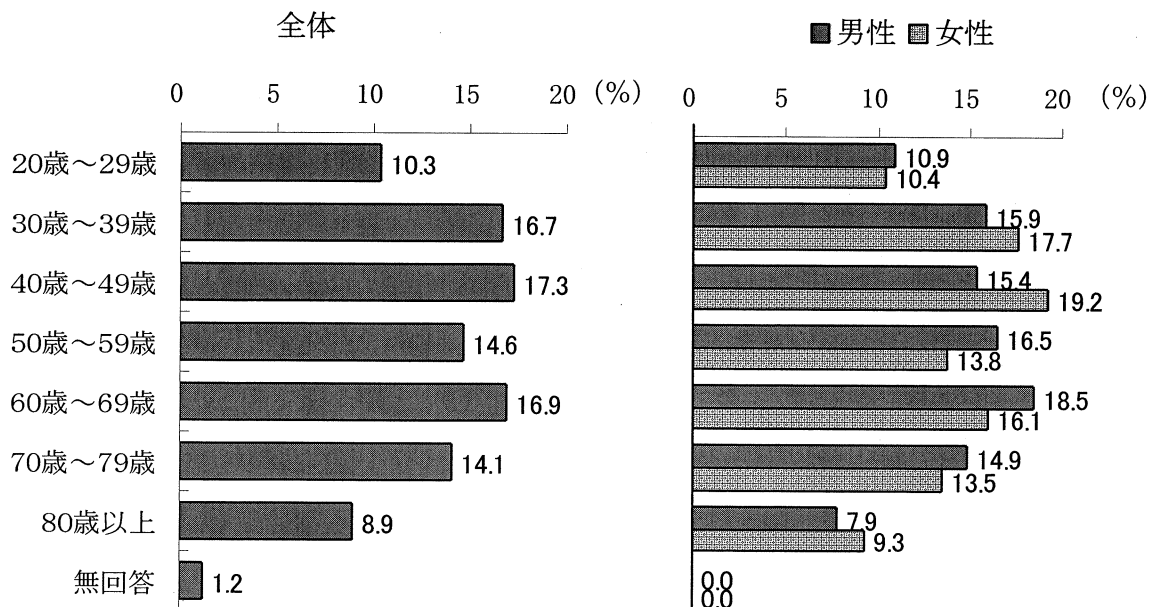

II 調査回答者の属性

II 調査回答者の属性

1 性別

	基 数	構成比 (%)
1 男性	649	38.8
2 女性	983	58.8
(無回答)	40	2.4
合 計	1,672	100.0

2 年齢別・性/年齢別

	全体		男性		女性	
	基 数	構成比 (%)	基 数	構成比 (%)	基 数	構成比 (%)
1 20歳～29歳	173	10.3	71	10.9	102	10.4
2 30歳～39歳	279	16.7	103	15.9	174	17.7
3 40歳～49歳	289	17.3	100	15.4	189	19.2
4 50歳～59歳	244	14.6	107	16.5	136	13.8
5 60歳～69歳	283	16.9	120	18.5	158	16.1
6 70歳～79歳	235	14.1	97	14.9	133	13.5
7 80歳以上	149	8.9	51	7.9	91	9.3
(無回答)	20	1.2	0	0	0	0
合 計	1,672	100.0	649	100.0	983	100.0

(注) 性別を回答していない方が40名いるため、男女を足し合わせても全体の人数にはならない。

3 職業別

	基 数	構成比(%)
1 自営業・自由業	191	11.4
2 正社員、正職員	458	27.4
3 契約社員、派遣社員	76	4.5
4 アルバイト、パート	149	8.9
5 家事専業	367	21.9
6 学生	38	2.3
7 無職	305	18.2
8 その他	65	3.9
(無回答)	23	1.4
合 計	1,672	100.0