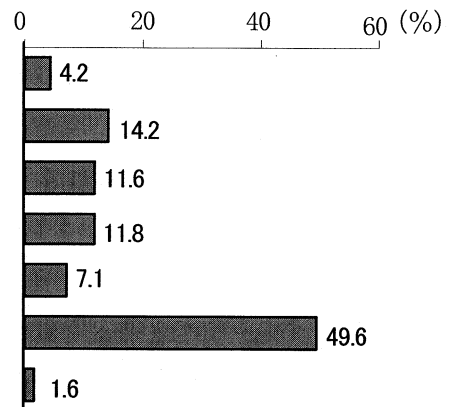

4 婚姻の状況別

	基 数	構成比(%)
1 結婚している	1,056	63.2
2 結婚していたが、離別・死別した	195	11.7
3 結婚していない	397	23.7
(無回答)	24	1.4
合 計	1,672	100.0

5 家族構成別

	基 数	構成比(%)
1 ひとり暮らし	304	18.2
2 夫婦のみ	444	26.6
3 親と子 (2世代世帯)	650	38.9
4 親と子と孫 (3世代世帯)	90	5.4
5 その他	159	9.5
(無回答)	25	1.5
合 計	1,672	100.0

6 お子さんの就学状況

	基 数	構成比(%)
1 小学校入学前	159	17.7
2 小学生	152	16.9
3 中学生	83	9.2
4 高校生以上	137	15.2
(無回答)	496	55.2
(非該当)	773	
合 計	899	100.0

7 介護が必要な高齢者や障害者の同居の有無

	基 数	構成比(%)
1 いる	215	12.9
2 いない	1,282	76.7
(無回答)	175	10.5
合 計	1,672	100.0

8 日中最も多くの時間を過ごす場所

	基 数	構成比(%)
1 武蔵野市内	975	58.3
2 武蔵野市以外の東京都の市町村	121	7.2
3 東京都23区内	447	26.7
4 東京都外	48	2.9
(無回答)	81	4.8
合 計	1,672	100.0

9 居住年数別

	基 数	構成比(%)
1 1年未満	71	4.2
2 1年～5年未満	237	14.2
3 5年～10年未満	194	11.6
4 10年～15年未満	197	11.8
5 15年～20年未満	118	7.1
6 20年以上	829	49.6
(無回答)	26	1.6
合 計	1,672	100.0