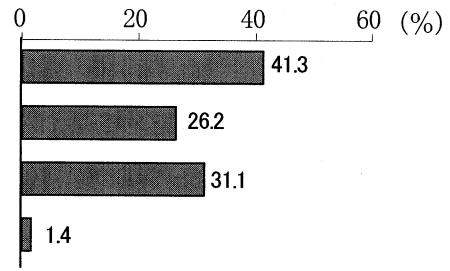

11 居住地域別※

	基 数	構成比(%)
1 吉祥寺地域	690	41.3
2 中央地域	438	26.2
3 武蔵境地域	520	31.1
(無回答)	24	1.4
合 計	1,672	100.0

※吉祥寺地域 … (吉祥寺東町、吉祥寺南町、御殿山、吉祥寺本町、吉祥寺北町)

中央地域 … (中町、西久保、緑町、八幡町)

武蔵境地域 … (関前、境、境南町、桜堤)