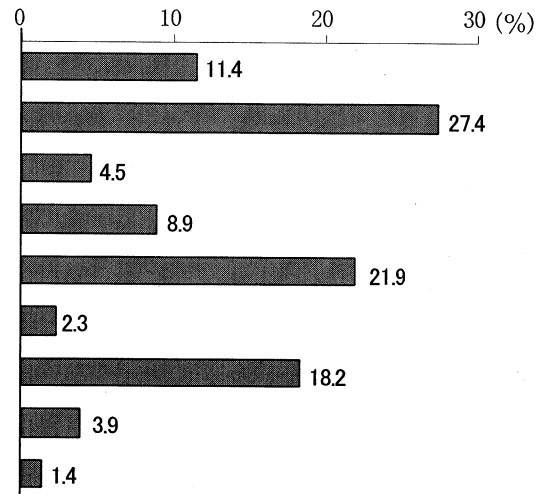

II 調査回答者の属性

II 調査回答者の属性

1 性別

	基 数	構成比 (%)
1 男性	649	38.8
2 女性	983	58.8
(無回答)	40	2.4
合 計	1,672	100.0

2 年齢別・性/年齢別

	全体		男性		女性	
	基 数	構成比 (%)	基 数	構成比 (%)	基 数	構成比 (%)
1 20歳～29歳	173	10.3	71	10.9	102	10.4
2 30歳～39歳	279	16.7	103	15.9	174	17.7
3 40歳～49歳	289	17.3	100	15.4	189	19.2
4 50歳～59歳	244	14.6	107	16.5	136	13.8
5 60歳～69歳	283	16.9	120	18.5	158	16.1
6 70歳～79歳	235	14.1	97	14.9	133	13.5
7 80歳以上	149	8.9	51	7.9	91	9.3
(無回答)	20	1.2	0	0	0	0
合 計	1,672	100.0	649	100.0	983	100.0

(注) 性別を回答していない方が40名いるため、男女を足し合わせても全体の人数にはならない。

3 職業別

	基 数	構成比(%)
1 自営業・自由業	191	11.4
2 正社員、正職員	458	27.4
3 契約社員、派遣社員	76	4.5
4 アルバイト、パート	149	8.9
5 家事専業	367	21.9
6 学生	38	2.3
7 無職	305	18.2
8 その他	65	3.9
(無回答)	23	1.4
合 計	1,672	100.0