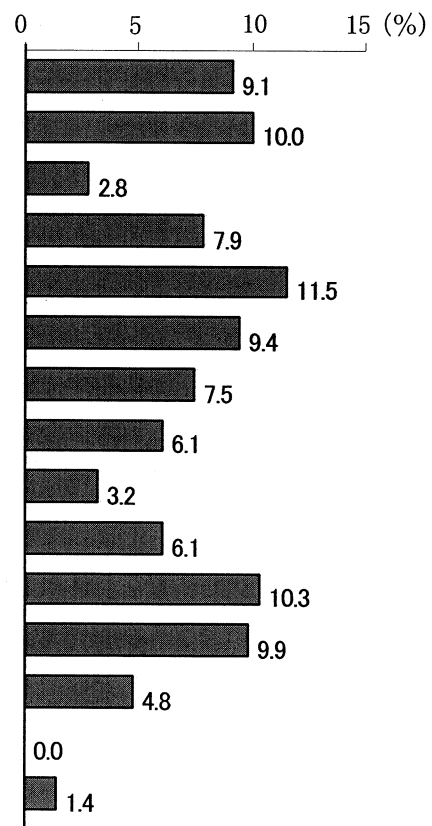

10 居住町名別

	基 数	構成比(%)
1 吉祥寺東町	152	9.1
2 吉祥寺南町	167	10.0
3 御殿山	46	2.8
4 吉祥寺本町	132	7.9
5 吉祥寺北町	193	11.5
6 中町	158	9.4
7 西久保	125	7.5
8 緑町	102	6.1
9 八幡町	53	3.2
10 関前	102	6.1
11 境	173	10.3
12 境南町	165	9.9
13 桜堤	80	4.8
14 その他	0	0.0
(無回答)	24	1.4
合 計	1,672	100.0