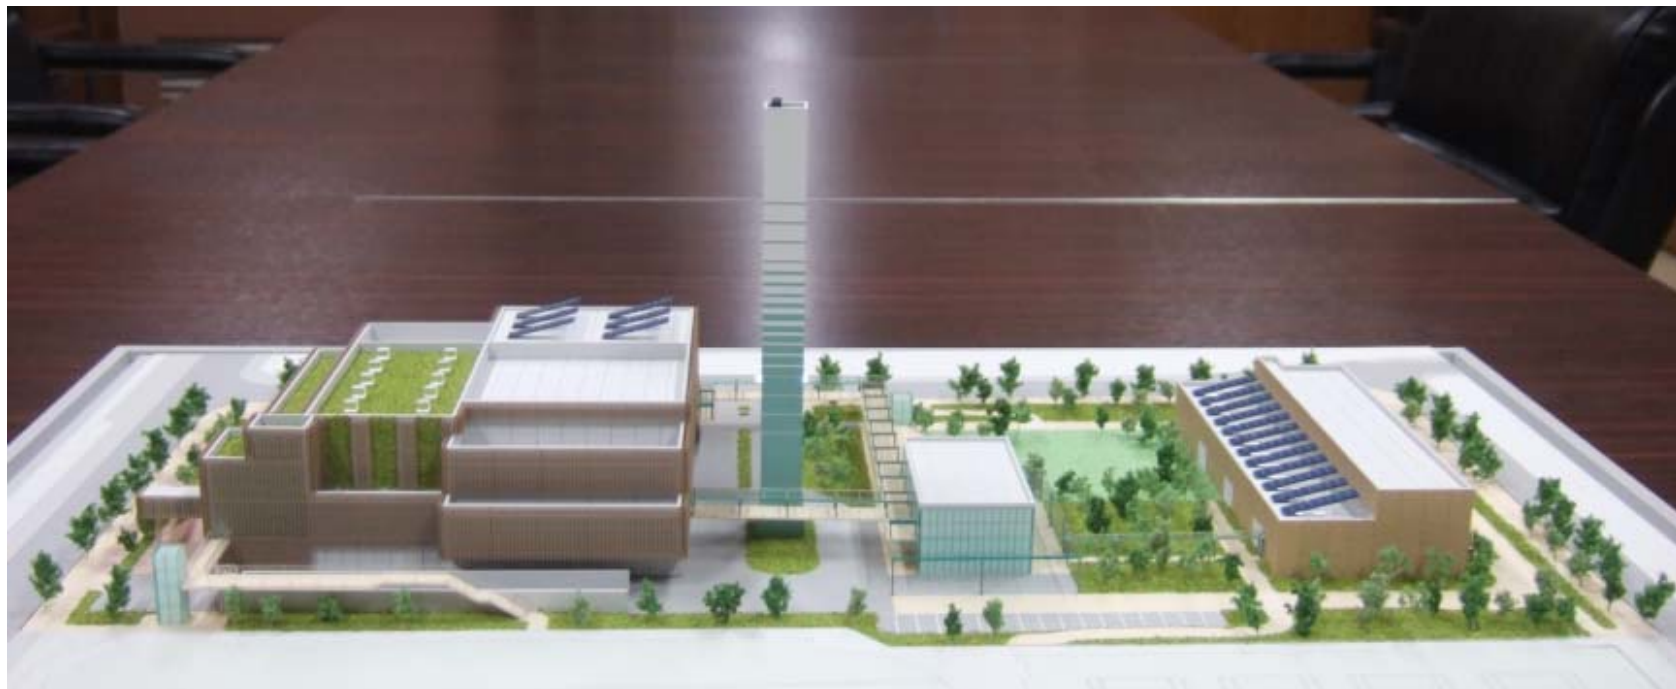

第二期

新武蔵野クリーンセンター(仮称)

施設・周辺整備協議会 (第5回)

模型・パース確認

南側

テラコッタルーバー

東側

北側

西側

市役所から

上空から

総合体育館から