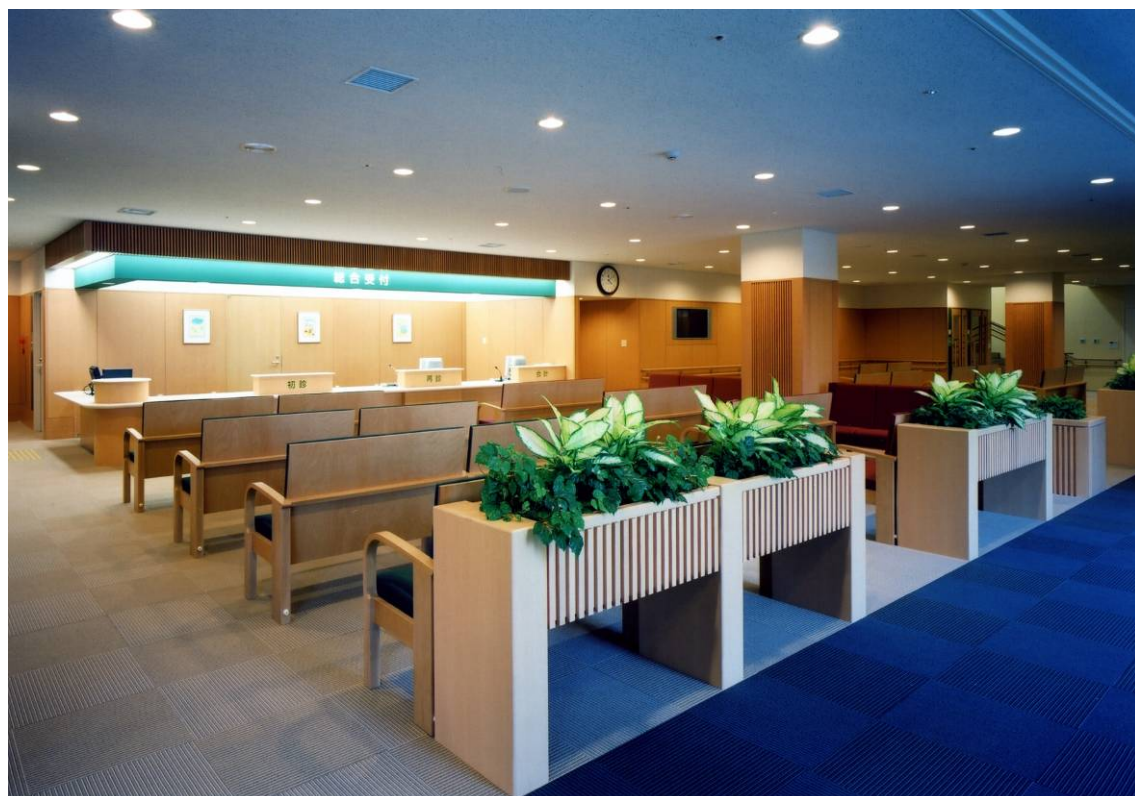

(仮称) 新武蔵野クリーンセンター 内装イメージ集

(1) ガラスや金属主体のクールな空間イメージ

大手前大学／メディアライブラリー「CELL」

村田製作所本社ビル

虎ノ門琴平タワー

中之島クリニック (福島 PET 検診施設)

(仮称) 新武蔵野クリーンセンター 内装イメージ集

(2) 木質を活かしたあたたかな空間イメージ

東京警察病院

掛川市立中央図書館

市立田沢湖病院”コミュニティホスピタル”

JA あいち中央碧南みなみ支店

(仮称) 新武蔵野クリーンセンター 内装イメージ集

(3) 石張りやコンクリートを使った落ち着いた空間イメージ

八重洲ファーストファイナンシャルビル

磐田信用金庫 新本店