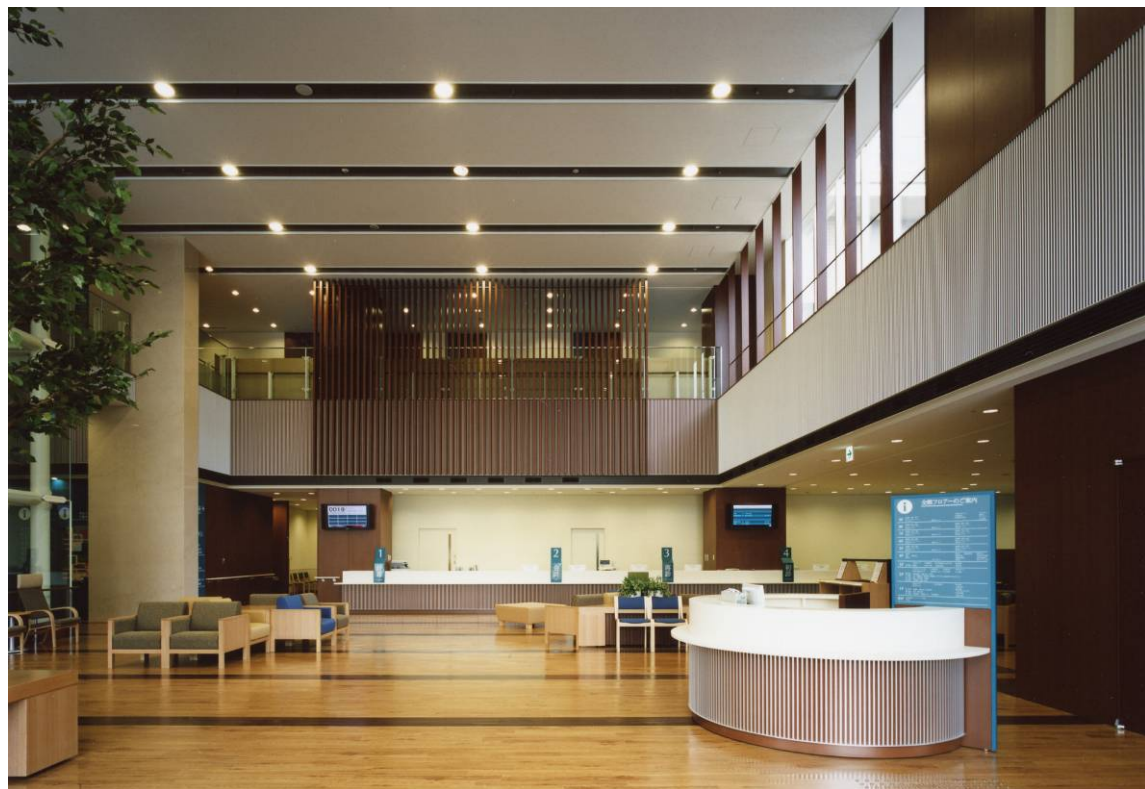

(仮称) 新武蔵野クリーンセンター 内装イメージ集

(1) ガラスや金属主体のクールな空間イメージ

大手前大学／メディアライブラリー「CELL」

村田製作所本社ビル

虎ノ門琴平タワー

中之島クリニック (福島 PET 検診施設)

(仮称) 新武蔵野クリーンセンター 内装イメージ集

(2) 木質を活かしたあたたかな空間イメージ

東京警察病院

掛川市立中央図書館

市立田沢湖病院”コミュニティホスピタル”

JA あいち中央碧南みなみ支店

(仮称) 新武蔵野クリーンセンター 内装イメージ集

(3) 石張りやコンクリートを使った落ち着いた空間イメージ

八重洲ファーストファイナンシャルビル

磐田信用金庫 新本店