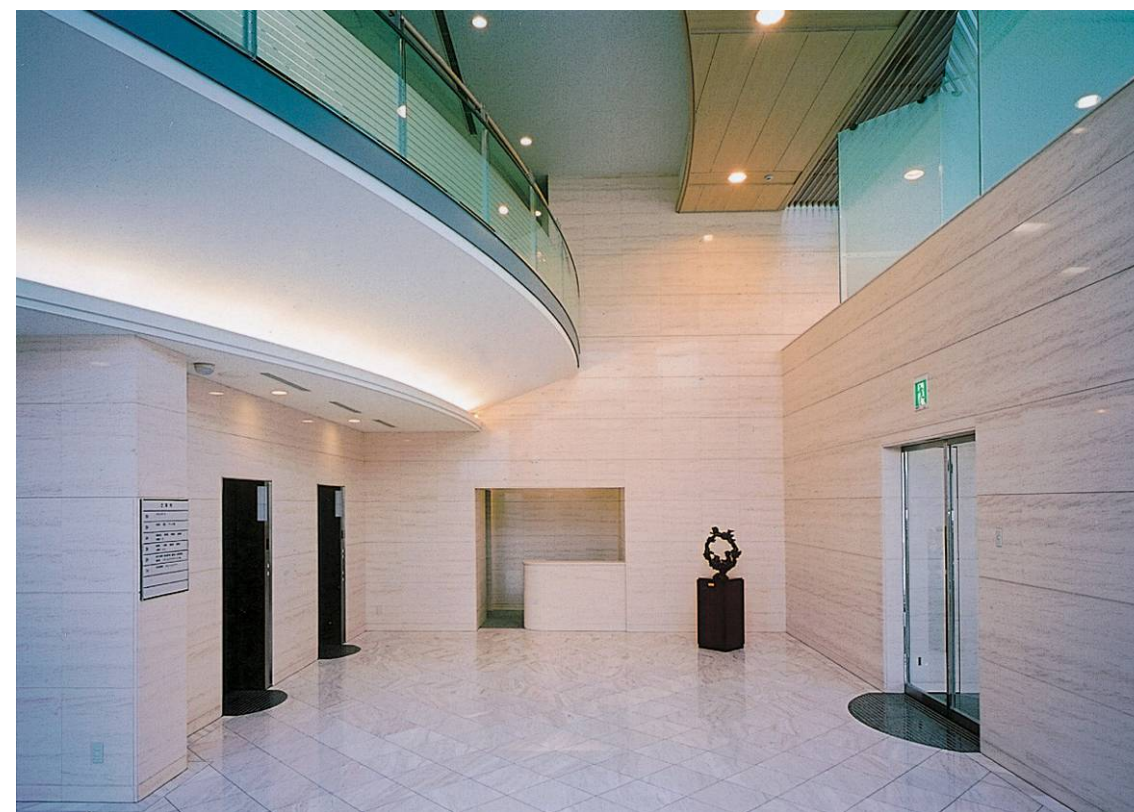

(仮称) 新武蔵野クリーンセンター 内装イメージ集

(1) ガラスや金属主体のクールな空間イメージ

大手前大学／メディアライブラリー「CELL」

村田製作所本社ビル

虎ノ門琴平タワー

中之島クリニック (福島 PET 検診施設)

(仮称) 新武蔵野クリーンセンター 内装イメージ集

(2) 木質を活かしたあたたかな空間イメージ

東京警察病院

掛川市立中央図書館

市立田沢湖病院”コミュニティホスピタル”

JA あいち中央碧南みなみ支店

(仮称) 新武蔵野クリーンセンター 内装イメージ集

(3) 石張りやコンクリートを使った落ち着いた空間イメージ

八重洲ファーストファイナンシャルビル

磐田信用金庫 新本店