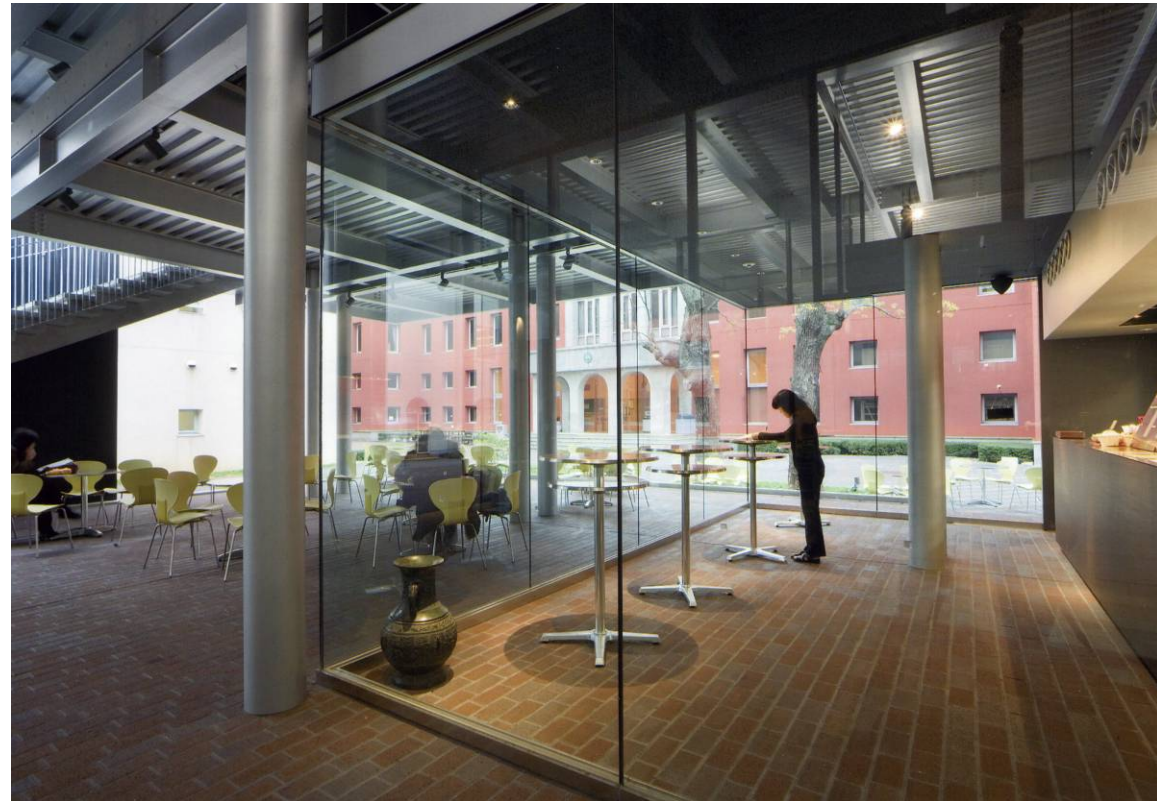

(仮称) 新武蔵野クリーンセンター 内装イメージ集

(1) ガラスや金属主体のクールな空間イメージ

大手前大学／メディアライブラリー「CELL」

村田製作所本社ビル

虎ノ門琴平タワー

中之島クリニック (福島 PET 検診施設)

(仮称) 新武蔵野クリーンセンター 内装イメージ集

(2) 木質を活かしたあたたかな空間イメージ

東京警察病院

掛川市立中央図書館

市立田沢湖病院”コミュニティホスピタル”

JA あいち中央碧南みなみ支店

(仮称) 新武蔵野クリーンセンター 内装イメージ集

(3) 石張りやコンクリートを使った落ち着いた空間イメージ

八重洲ファーストファイナンシャルビル

磐田信用金庫 新本店