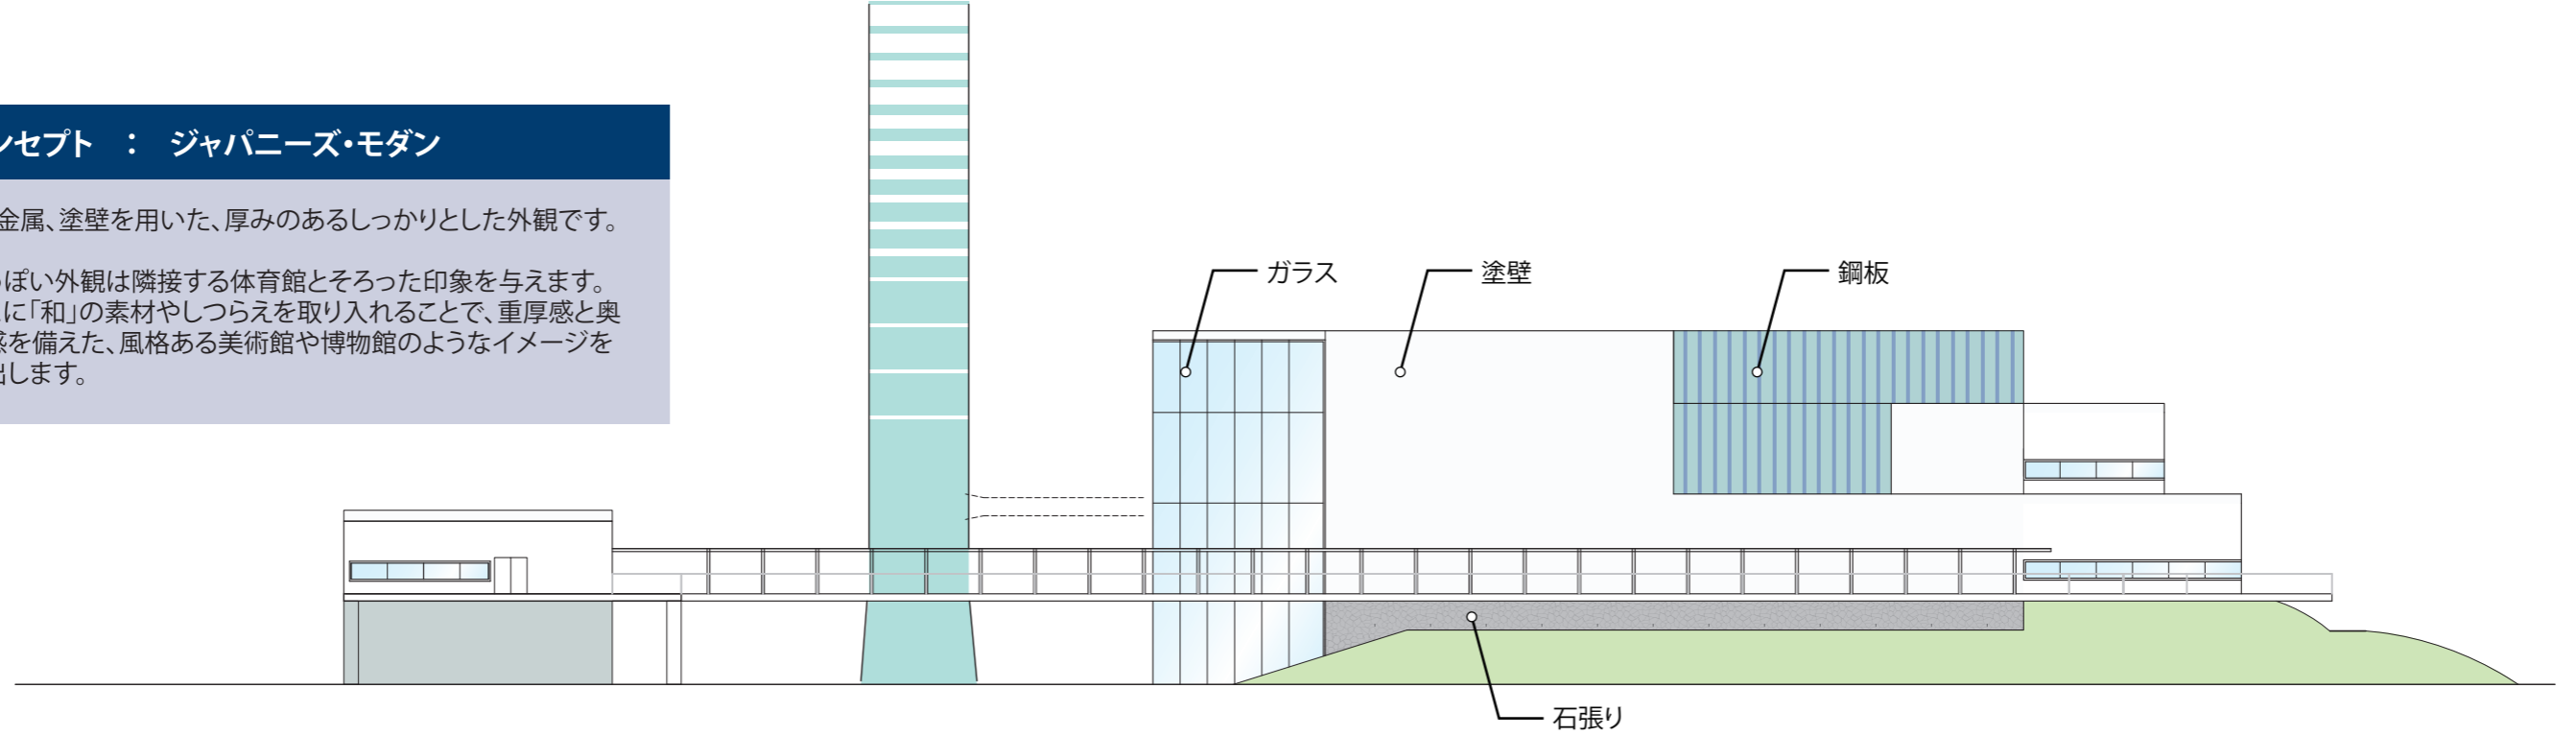

コンセプト : ジャパニーズ・モダン

石、金属、塗壁を用いた、厚みのあるしっかりとした外観です。

白っぽい外観は隣接する体育館とそろった印象を与えます。そこに「和」の素材やしつらえを取り入れることで、重厚感と奥行感を備えた、風格ある美術館や博物館のようなイメージを演出します。

南側立面図

北側立面図

イメージ写真

石張り

塗り壁

鋼板

東側立面图

西側立面图