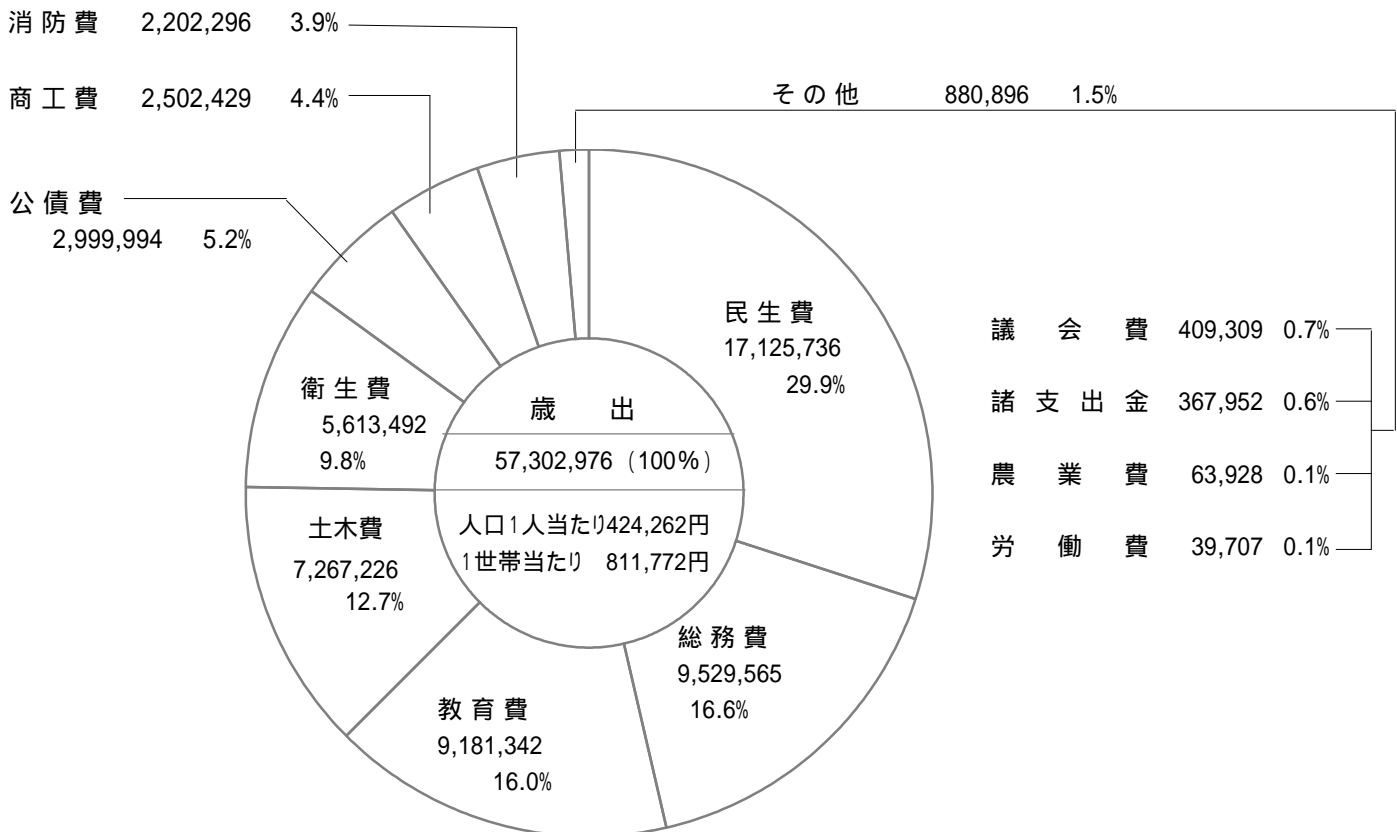

（注）平成22年3月31日現在、設置規程のある施設のみ掲載

平成21年度 一般会計歳入歳出決算額内訳
平成20年度

(1) 平成21年度

人口 135,065 人
世帯 70,590 世帯 (平成22.3.31現在)

(単位 千円)

(2) 平成20年度

人口 134,686 人
世帯 70,461 世帯 (平成21.3.31現在)

(単位 千円)