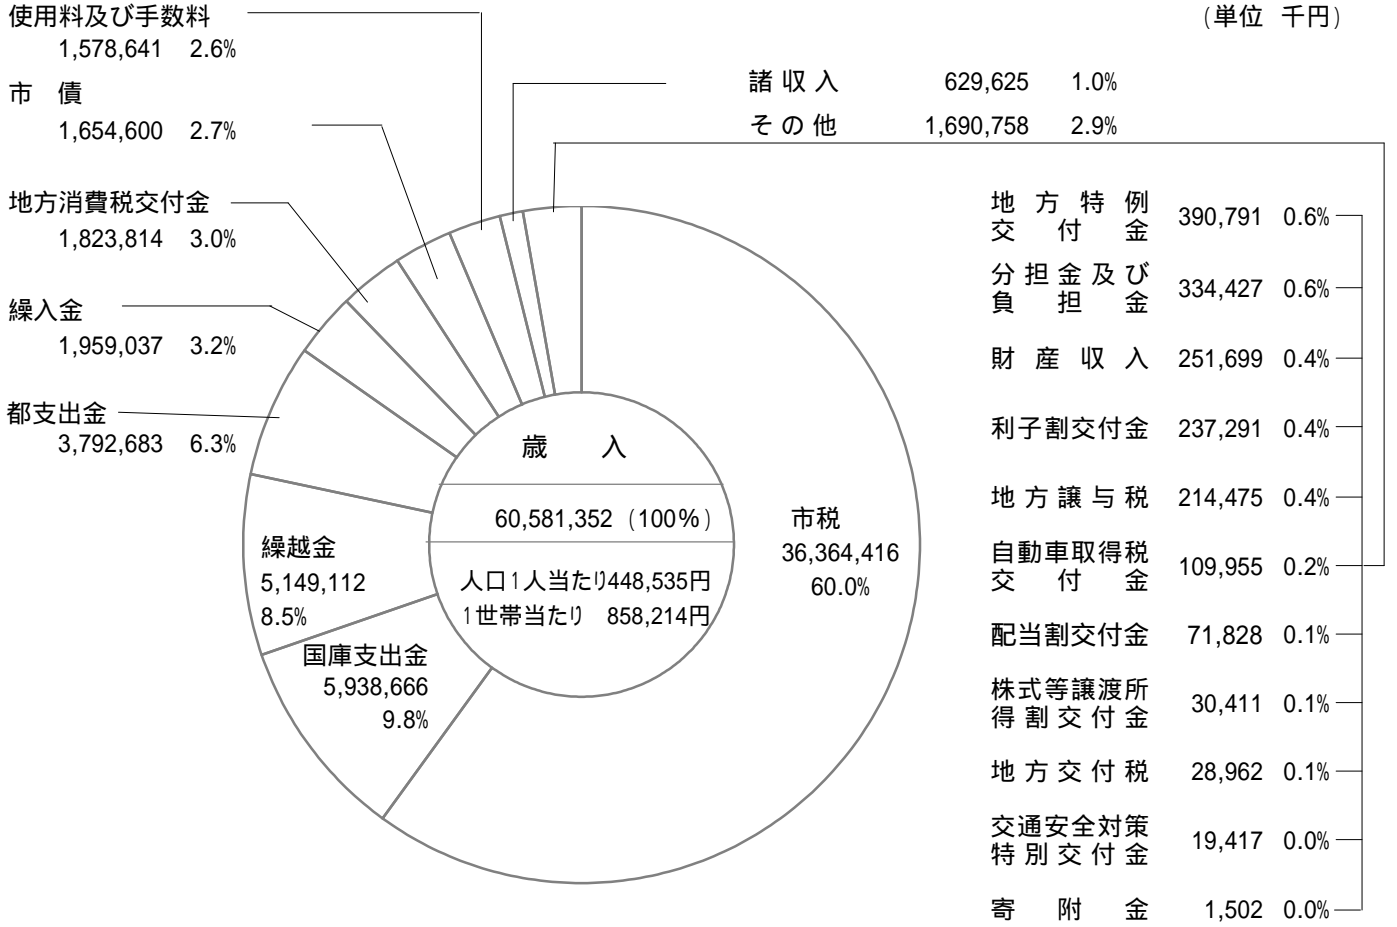

（注）平成22年3月31日現在、設置規程のある施設のみ掲載

平成21年度 一般会計歳入歳出決算額内訳
平成20年度

(1) 平成21年度

人口 135,065 人
世帯 70,590 世帯 (平成22.3.31現在)

(単位 千円)

(2) 平成20年度

人口 134,686 人
世帯 70,461 世帯 (平成21.3.31現在)

(単位 千円)