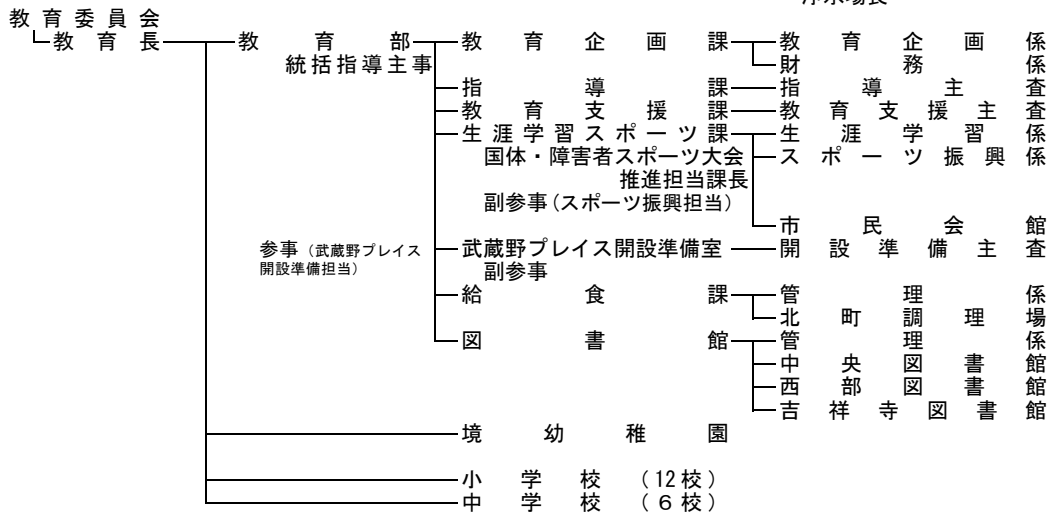

※平成23年3月31日現在、設置規程のある施設のみ掲載

武蔵野市機構図

平成23年3月31日現在

平成22年度 一般会計歳入歳出決算額内訳
平成21年度

(1) 平成22年度

人口 136,003 人
世帯 71,107 世帯 (平成23.3.31現在)

(単位 千円)

(2) 平成21年度