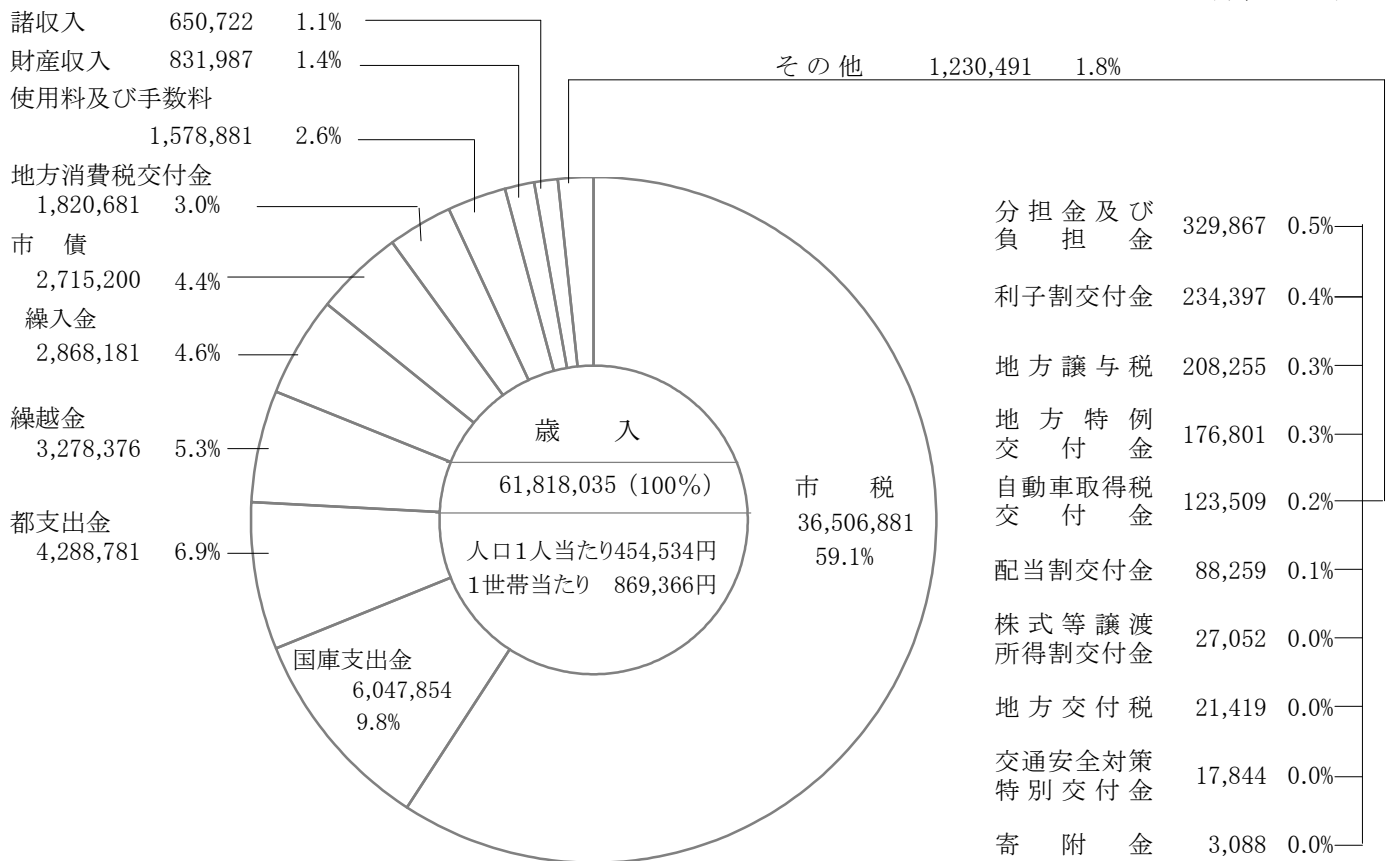

※平成23年3月31日現在、設置規程のある施設のみ掲載

武蔵野市機構図

平成23年3月31日現在

平成22年度 一般会計歳入歳出決算額内訳
平成21年度

(1) 平成22年度

人口 136,003 人
世帯 71,107 世帯 (平成23.3.31現在)

(単位 千円)

(2) 平成21年度

人口 135,065 人
世帯 70,590 世帯 (平成22.3.31現在)

(単位 千円)