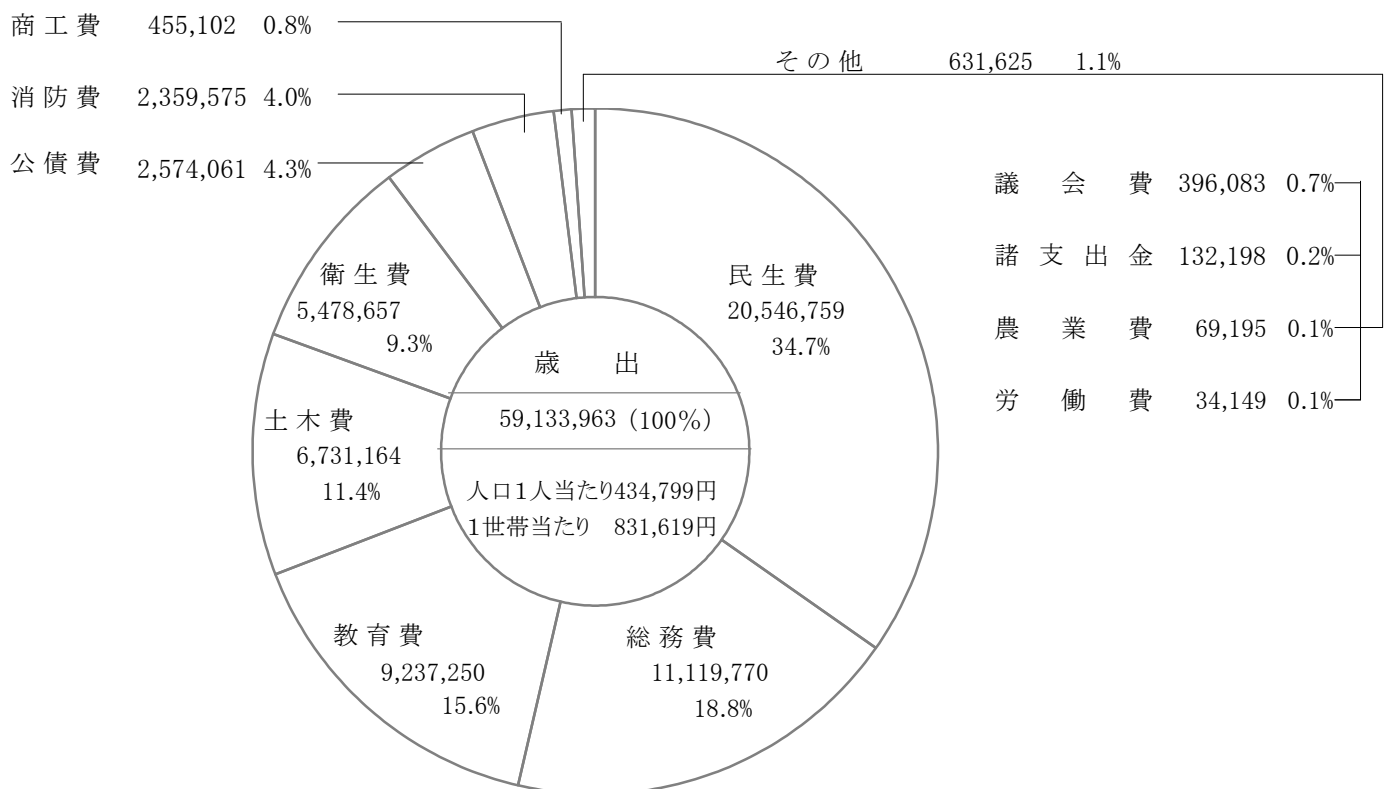

※平成23年3月31日現在、設置規程のある施設のみ掲載

武蔵野市機構図

平成23年3月31日現在

平成22年度 一般会計歳入歳出決算額内訳
平成21年度

(1) 平成22年度

人口 136,003 人
世帯 71,107 世帯 (平成23.3.31現在)

(単位 千円)

(2) 平成21年度

人口 135,065 人
世帯 70,590 世帯 (平成22.3.31現在)

(単位 千円)