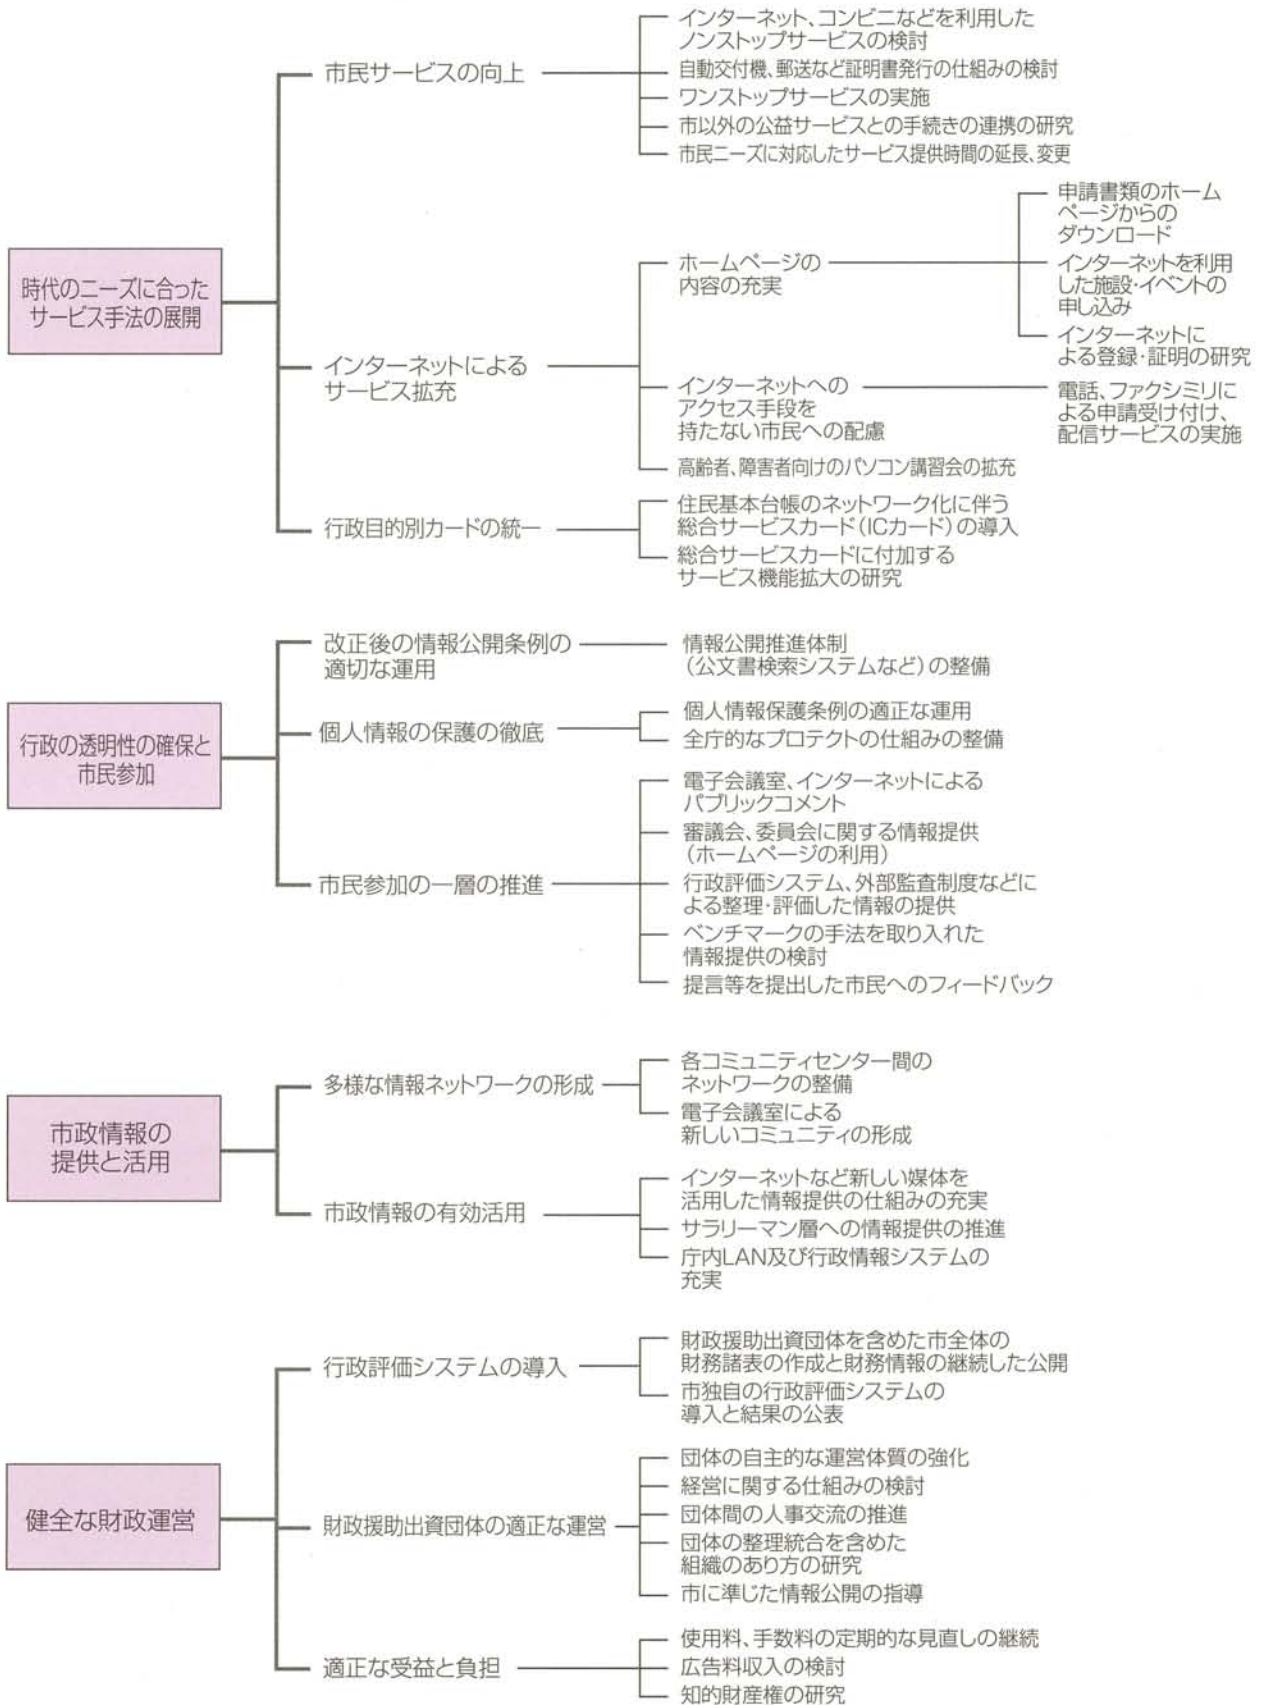

# 4 環境・都市基盤

付  
表

## 第三期長期計画第二次調整計画策定の経過

1. 今回の第二次調整計画の策定は、「武蔵野市第三期基本構想・長期計画」のローリングスケジュールに基づき、平成12年3月に、武蔵野市民である学識経験者6名と、市助役2名による第二次調整計画策定委員会を設置し、武蔵野市の継承してきた、多層で重層的な市民参加、職員参加を経て行われました（P6を参照）。また、策定作業に先立ち平成10年度に設置された、新たな時代における施策の方向性を、地域福祉のあり方など4つのテーマについて中長期の視点で考える「新世紀委員会」の提言や、都市マスタープラン、介護保険事業計画など、個別分野における多くの市民参加方式の委員会、懇談会などの答申、報告書などを踏まえて策定されました。