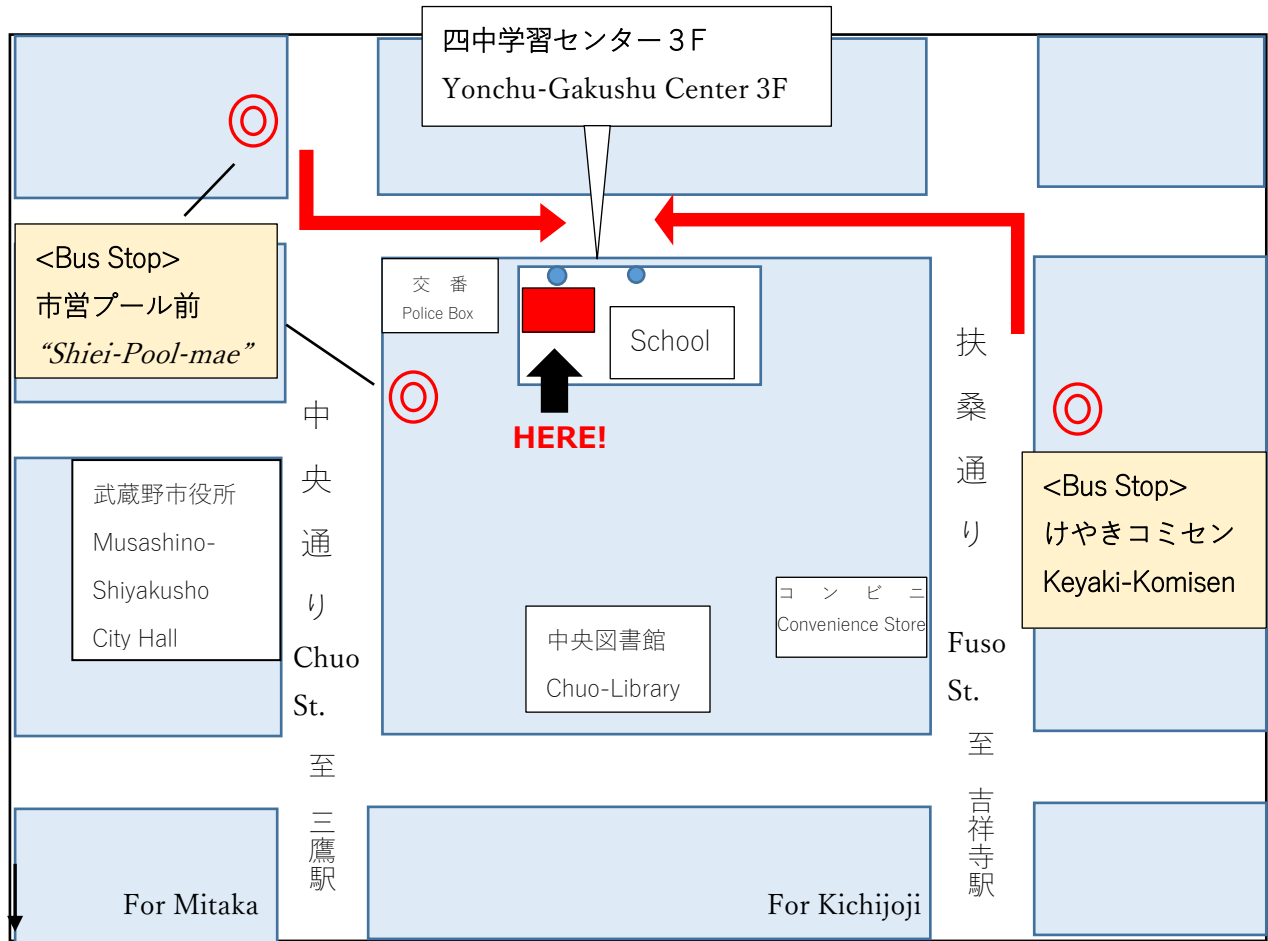

Educational Counseling for Returnee and Foreign National Children

◆三鷹駅北口から

1 番のバス乗り場から北裏行き (鷹 01)、武蔵関駅行き (鷹 02)、田無橋場行き (鷹 03) 「市営プール前」下車 徒歩 3 分
 Take No.1, 2 or 3 bus (For Kitaura, Musashiseki Station, Tanashihashiba) from No.1 bus stop at the North exit of Mitaka Station. Get off at “Shiei Puru Mae” 3 min. walk from the bus stop.

在 1 番乗车站 乘坐开往北裏 (鷹 01)、武蔵関駅 (鷹 02)、或田無橋場 (鷹 03) 的车 在”市営プール前”下车 走 3 分

◆吉祥寺駅北口から

ムーバス北西循環 (13 分間隔運行)

「31 番 けやきコミセン」下車 徒歩 5 分

Take “Moo Bus-Hokusei Junkan” from the “Moo Bus” bus stop at the North exit of Kichijoji Station. Get off at No.31 “Keyaki Komisen” 5 min. walk from the bus stop.

乘坐“ムーバス”北西循环面包车 在”31 番けやきコミセン”下车 走 5 分

* 駐車場は利用できません。

Parking space is not available. / 不能使用停车场。