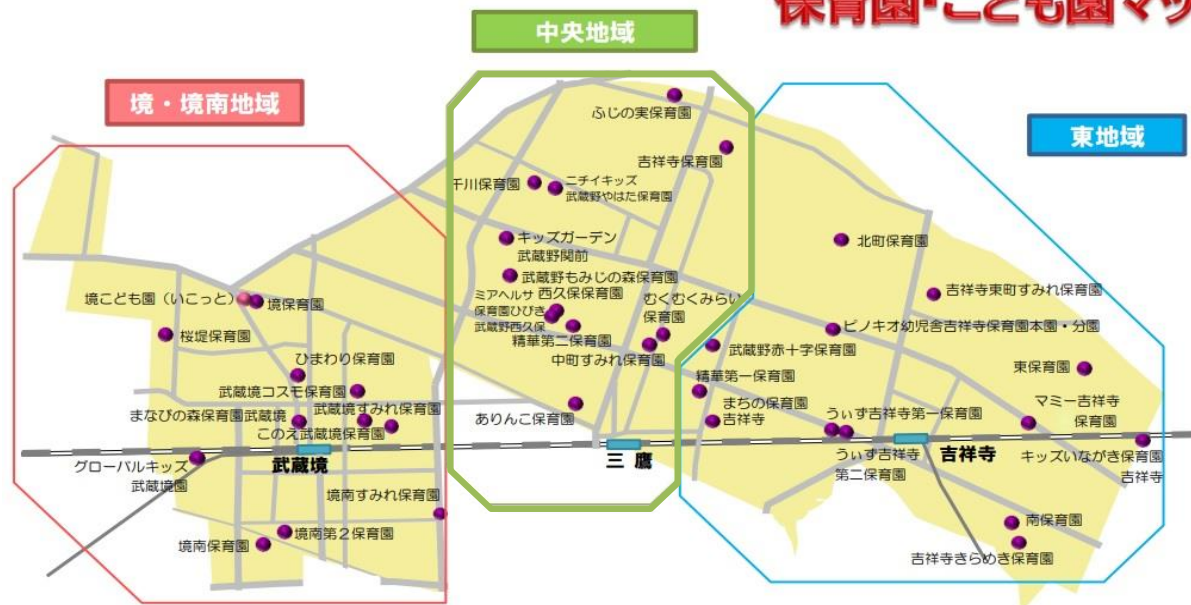

# あ・そ・ぼ!!

武蔵野市 中央地域  
令和6年11月～  
令和7年3月

☆ 予約のお電話は、市報掲載後の1日又は15日の平日10～16時に参加ご希望の園まで直接どうぞ！

(1日又は15日が土日祝の場合は翌平日にお願いします)

☆ 施設見学も行っております。ご希望の園までお電話ください。

☆ 行事は感染症の拡大状況などにより中止することもございます。ご了承ください。

## 保育園・こども園マップ

☆ 保育園の住所、電話番号は最終ページをご確認ください。

### 《園庭開放》

☆ 感染症の状況により中止することもあります。電話で確認後、おいでください。

☆ 平日（月～金）の下記の時間の開放となります。

土・日・祝日・年末年始（12/28～1/3）の開放はありません。

☆ 乳幼児用に作ってある園庭です。親子でご利用ください。

南保育園	10:00～15:30	千川保育園	13:00～15:30
吉祥寺保育園	10:00～15:30	北町保育園	10:00～15:30
境保育園	9:30～15:30	東保育園	13:00～15:00
境南保育園	9:30～15:30	境南第2保育園	11:30～14:30
桜堤保育園	毎週木曜日のみ、10:00～12:00		
キッスイながき保育園 吉祥寺	毎週木曜日のみ、10:30～11:30		
境こども園 (いこっと)	毎週火曜日のみ、14:00～15:30		