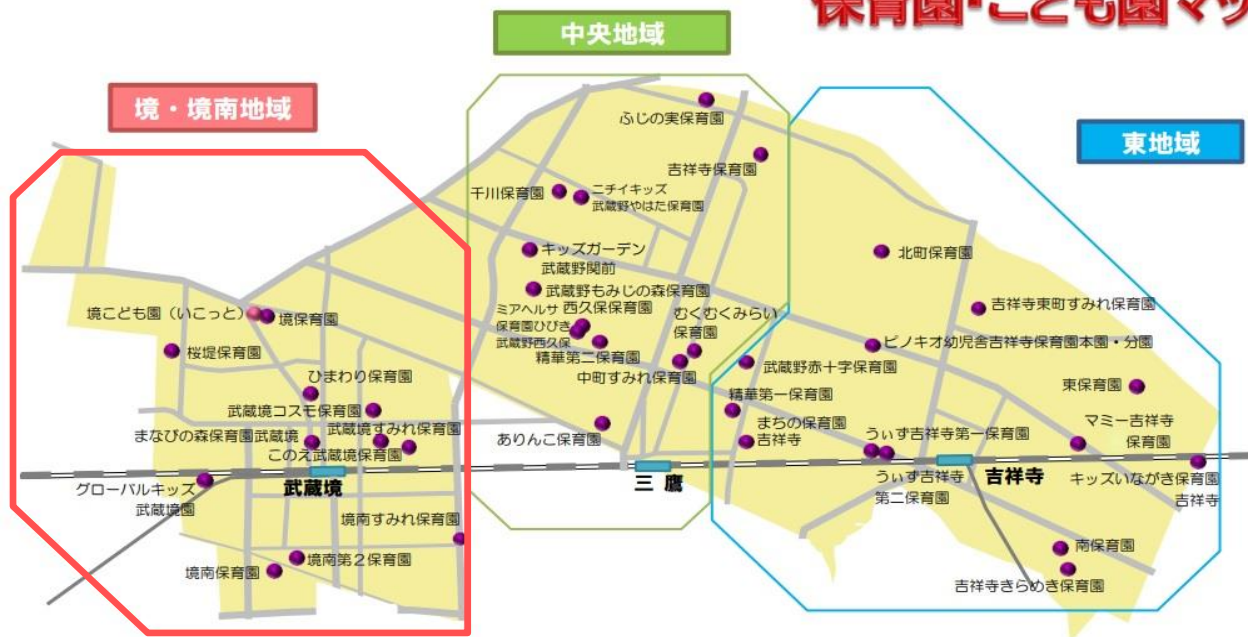

あ・そ・ぼ!!

- ☆ 予約のお電話は、市報掲載後の1日又は15日の平日10～16時に参加ご希望の園まで直接どうぞ！
(1日又は15日が土日祝の場合は翌平日にお願いします)
- ☆ 施設見学も行っております。ご希望の園までお電話ください。
- ☆ 行事は感染症の拡大状況などにより中止することもございます。ご了承ください。

保育園・こども園マップ

☆ 保育園の住所、電話番号は最終ページをご確認ください。

《園庭開放》

- ☆ 感染症の状況により中止することもあります。電話で確認後、おいでください。
- ☆ 平日（月～金）の下記の時間の開放となります。
土・日・祝日・年末年始（12/28～1/3）の開放はありません。
- ☆ 乳幼児用にとってある園庭です。親子でご利用ください。

南保育園	10:00～15:30	千川保育園	13:00～15:30
吉祥寺保育園	10:00～15:30	北町保育園	10:00～15:30
境保育園	9:30～15:30	東保育園	13:00～15:00
境南保育園	9:30～15:30	境南第2保育園	11:30～14:30
桜堤保育園	毎週木曜日のみ、10:00～12:00		
キッズいなぎ保育園 吉祥寺	毎週木曜日のみ、10:30～11:30		
境こども園 (いこっと)	毎週火曜日のみ、14:00～15:30		

令和6年11月～3月のイベント情報を次ページから載せています。
気になるイベントがあれば、各園にお問い合わせください。

11月

日/曜日	施設名	行事	時間	対象年齢	予約
6 (水)	グローバルキッズ	プレママベビーマッサージ	10:00 ~ 10:30	0歳～・プレママ	◎
	ひまわり	野菜収穫体験 300円	10:00 ~ 11:00	0歳から未就学児	◎
7 (木)	桜堤	お庭で遊びましょう	10:00 ~ 12:00	乳幼児と保護者	-
8 (金)	境南	保健師・保育士と話しませんか？ 「子育て こんなことが心配」	11:00 ~ 11:45	1～2歳児の親子	◎
12 (火)	グローバルキッズ	野菜大好きポテサラクッキング	10:30 ~ 11:45	1歳～	◎
15 (金)	まなびの森	にこわくひろば ～園庭遊び～ 定員3組	10:00 ~ 10:30	0歳児～2歳児	◎
	境南	園児と一緒にリズム運動 定員6組	10:00 ~ 11:00	1～2歳児の親子	◎
19 (火)	グローバルキッズ	お魚捌くの見においで	10:00 ~ 10:30	2歳～	◎
21 (木)	桜堤	お庭で遊びましょう	10:00 ~ 12:00	乳幼児と保護者	-
	桜堤	ベビーマッサージ 場所：桜堤児童館	10:00 ~ 11:00	7か月未満の親子	◎
28 (木)	ひまわり	おみせやさんごっこ	10:00 ~ 11:00	1～3歳児	◎
	境	プレママ・あかちゃんのひろば (救急法)	10:00 ~ 10:45	※	◎
	桜堤	お庭で遊びましょう	10:00 ~ 12:00	乳幼児と保護者	-

※… プレママ対象者：妊娠5カ月以上の健康な妊婦の方 / あかちゃん対象者：1歳3カ月までのあかちゃんと保護者

12月

日/曜日		施設名	行事	時間	対象年齢	予約
5	(木)	桜堤	お庭で遊びましょう	10:00 ~ 12:00	乳幼児と保護者	-
10	(火)	境	一緒に遊びましょう (親子でリズム)	10:00 ~ 11:00	1歳児~2歳児	◎
12	(木)	ひまわり	おたのしみ会	10:00 ~ 11:00	1歳から未就学児	◎
		桜堤	お庭で遊びましょう	10:00 ~ 12:00	乳幼児と保護者	-
17	(火)	グローバルキッズ	藁で正月リース作り	10:00 ~ 10:30	0歳~	◎
18	(水)	桜堤	プレママとあかちゃんひろば (離乳食相談会)	10:00 ~ 11:00	※	◎
19	(木)	グローバルキッズ	クリスマスおやつ作り	10:30 ~ 11:00	1歳~	◎
		桜堤	お庭で遊びましょう	10:00 ~ 12:00	乳幼児と保護者	-
20	(金)	まなびの森	にこわくひろば ~季節の製作~ 定員3組	10:00 ~ 10:30	0歳児~2歳児	◎
23	(月)	武蔵境すみれ	親子であそぼう クリスマスリトミック	16:00 ~ 16:30	就園前の親子	◎
26	(木)	桜堤	お庭で遊びましょう	10:00 ~ 12:00	乳幼児と保護者	-