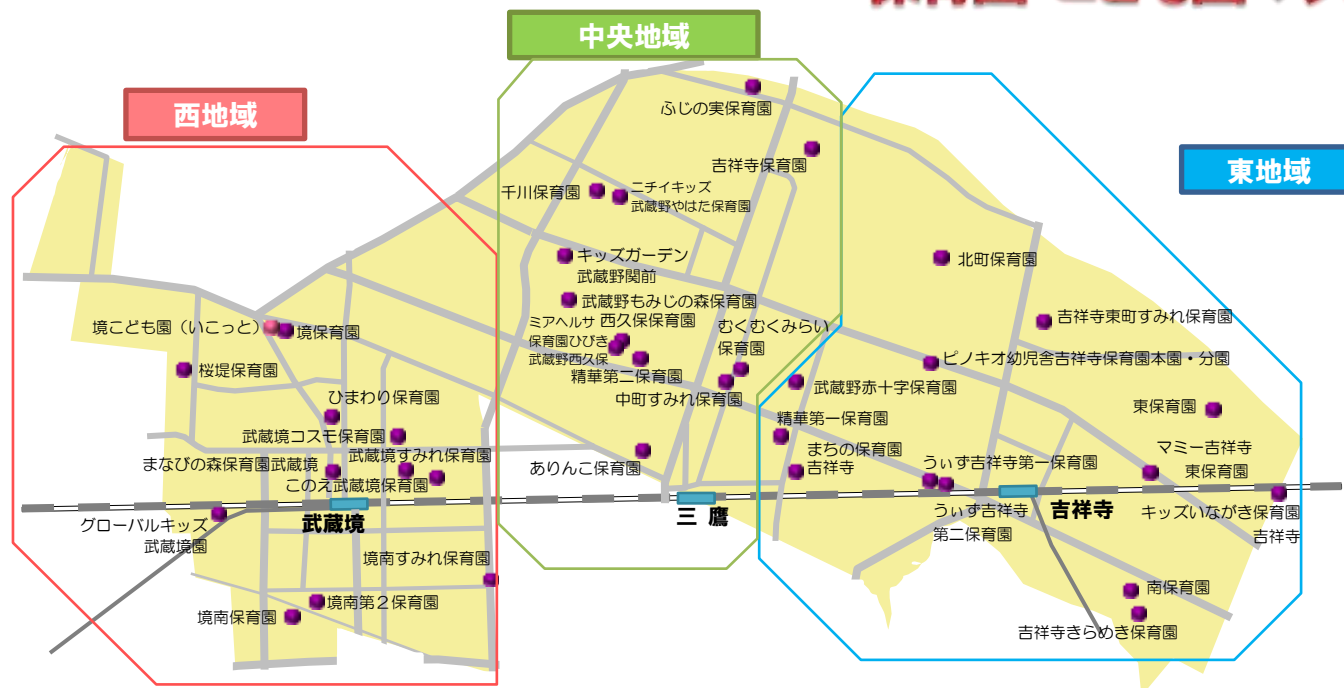

☆ ご予約は、市報掲載後の1日又は15日（土日祝の場合は翌平日）の10～16時に参加ご希望の園まで直接お電話ください。

☆ 施設見学も行っております。ご希望の園までお電話ください。

☆ 行事は感染症の拡大状況などにより中止することもございます。あらかじめご了承ください。

保育園・こども園マップ

☆ 保育園の住所、電話番号は最終ページをご確認ください。

《園庭開放》

☆ 感染症の状況や園の工事等により中止することもあります。電話で確認後、お越しください。

☆ 平日（月～金）の下記の時間の開放となります。土・日・祝日・年末年始（12/28～1/3）の開放はありません。

☆ 乳幼児用にとってある園庭です。親子でご利用ください。

南保育園	12:30～15:30	北町保育園	13:00～15:00
吉祥寺保育園	13:00～15:30	千川保育園	13:00～15:30
境保育園	12:30～15:00	境南保育園	9:30～14:30
境南第2保育園	12:00～14:30		
桜堤保育園	毎週木曜日のみ、10:00～12:00		
東保育園	11:00～15:00（火曜日のみ） 13:00～15:00（火曜日以外）		

令和6年1月～3月のイベント情報を次ページから載せています。
気になるイベントがあれば、各園にお問い合わせください。

1月

日/曜	施設名	地域	行事	時間	対象年齢	予約
5 (金)	グローバルキッズ	西	餅つき	10:00 ~ 11:00	2歳~	◎
6 (土)	ふじの実	中央	お正月遊び+園庭遊び	10:00 ~ 11:00	未就学児親子3組	◎
10 (水)	東	東	お正月あそびを しましょう	10:00 ~ 11:00	未就園児の親子	◎
	ニチイキッズ	中央	英語で遊ぼう	10:00 ~ 10:30	未就園児親子3組	◎
11 (木)	南	東	プレママ・あかちゃん のひろば	10:00 ~ 10:45	※	◎
	ふじの実	中央	もちつき大会	10:00 ~ 11:00	2歳児~未就学児親子 5組	◎
	桜堤	西	お庭で遊みましょう	10:00 ~ 12:00	乳幼児と保護者	—
12 (金)	ニチイキッズ	中央	リトミックで遊ぼう	9:30 ~ 10:00	未就園児親子3組	◎
15 (月)	ういず第二	東	お正月会	10:00 ~ 10:30	0~2歳児 各1名	◎
16 (火)	精華第二	中央	熱性けいれんについて	10:30 ~ 11:00	子育て世帯	◎
17 (水)	ひまわり	西	一緒に遊ぼう1歳児ク ラス (給食体験あり)	10:00 ~ 12:00	R3/4~R4/3月生ま れの親子、2組 300円 (給食費)	◎
18 (木)	東	東	プレママ・あかちゃん のひろば	10:30 ~ 11:00	※	◎
	北町	東	プレママ・あかちゃん のひろば	10:30 ~ 11:15	※	◎
	桜堤	西	お庭で遊みましょう	10:00 ~ 12:00	乳幼児と保護者	—
19 (金)	まなびの森	西	にこわくひろば 冬の製作	10:00 ~ 10:30	0歳児~2歳児 3組まで	◎
20 (土)	境南第2	西	救急救命講座	10:00 ~ 11:00	4か月~1歳3か月	◎
22 (月)	ピノキオ	東	1月生まれのお友だち 一緒にお誕生日を お祝いしましょう	14:30 ~ 15:00	0歳児~就学前の 親子	◎
23 (火)	千川	中央	プレママ・あかちゃん のひろば	13:15 ~ 14:00	※	◎
24 (水)	北町	東	離乳食講座	10:30 ~ 11:30	0歳の親子	◎
	ニチイキッズ	中央	英語で遊ぼう	10:00 ~ 10:30	未就園児親子3組	◎