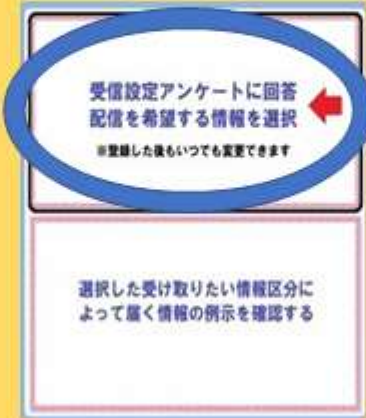

保育コンシェルジュによる子育て情報を配信！

LINE「友だち追加」で以下の「QRコード」を選択→二次元バーコードを読み取ると、市からお知らせが届きます。保育コンシェルジュからも保育園・幼稚園・子ども園に関するお知らせを配信します！ぜひご登録ください。

受信設定アンケート

受け取りたい(欲しい)情報を選択してください(必須)

必須

受け取りたいと希望された区分の情報のみ市からお届けします。受け取りたい(欲しい)情報にチェックを入れてください。

【全ての情報が欲しい】場合は、【全ての情報を希望】にチェックしてください。

☐ 市政情報 ☐ 子ども・子育て(未就学)

☐ 子ども・子育て(小学生)