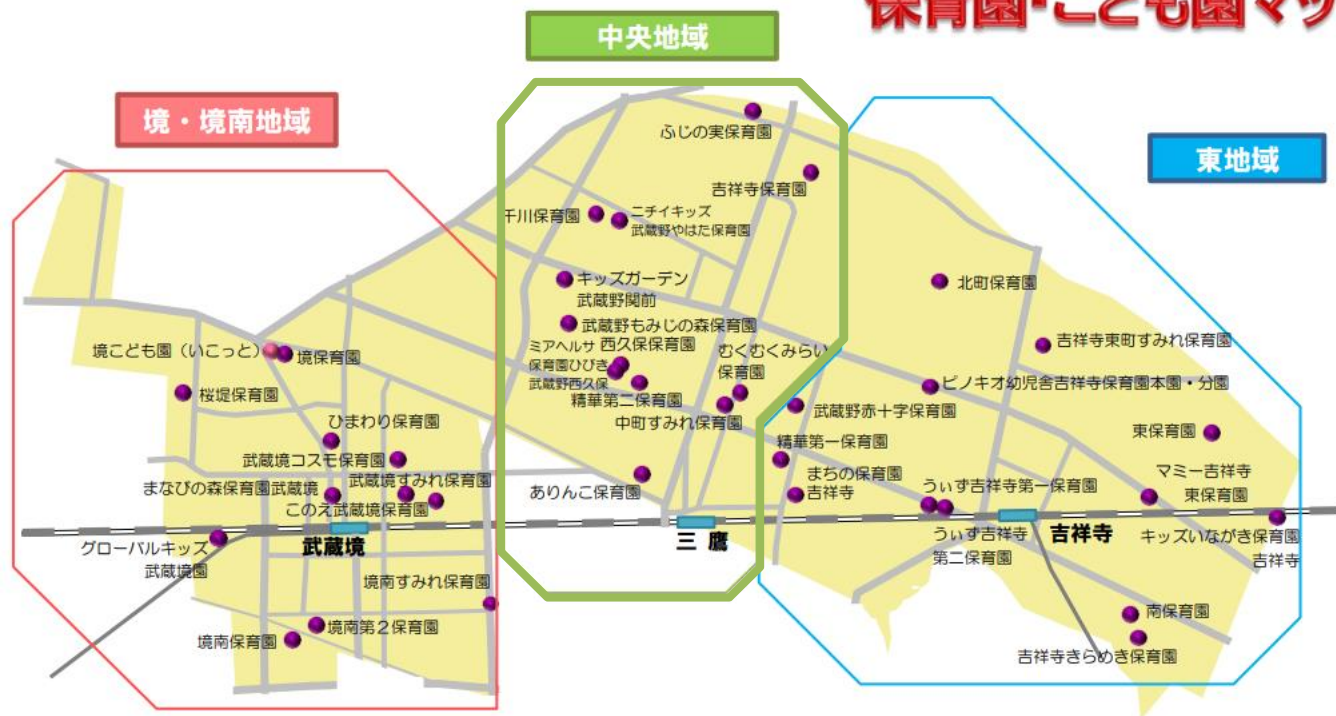

☆ 予約のお電話は、市報掲載後の1日又は15日の平日10～16時に参加ご希望の園まで直接どうぞ！

(1日又は15日が土日祝の場合は翌平日にお願いします)

☆ 施設見学も行っております。ご希望の園までお電話ください。

☆ 行事は感染症の拡大状況などにより中止することもございます。ご了承ください。

保育園・こども園マップ

☆ 保育園の住所、電話番号は最終ページをご確認ください。

《園庭開放》

☆ 感染症の状況により中止することもあります。電話で確認後、おいでください。

☆ 平日(月～金)の下記の時間の開放となります。土・日・祝日・年末年始(12/28～1/3)の開放はありません。

☆ 乳幼児用に作ってある園庭です。親子でご利用ください。

南保育園	12:30～15:30	東保育園	13:00～15:00
吉祥寺保育園	13:00～15:30	千川保育園	13:00～15:30
境保育園	12:30～15:00	境南保育園	9:30～14:30
境南第2保育園	11:30～14:30	北町保育園	10:00～15:30
桜堤保育園	毎週木曜日のみ、10:00～12:00		
キッズいながき 保育園吉祥寺	毎週木曜日のみ、10:30～11:30		
境こども園 (いこっと)	毎週火曜日のみ、14:00～15:30		

令和6年5月～6月のイベント情報を次ページから載せています。

気になるイベントがあれば、各園にお問い合わせください。

5月

日/曜	施設名	行事	時間	対象年齢	予約
7 (火)	ミアヘルサ	トムテさんと遊ぼう	9:30~11:30	1~5歳児	◎
9 (木)	西久保	プレママ・あかちゃん のひろば	10:00~11:00	※	◎
14 (火)	ふじの実	一緒に公園で遊ぼう	9:50~11:00	1歳半~未就学児3組	◎
	ミアヘルサ	園長先生とリトミック	10:00~11:00	1~5歳児	◎
22 (水)	ニチイキッズ	えいごであそぼ	10:00~10:30	0歳~2歳	◎
24 (金)	ニチイキッズ	リトミックであそぼ	9:30~10:00	0歳~2歳	◎
28 (火)	吉祥寺	プレママ・あかちゃん のひろば	10:00~10:45	※	◎

※… プレママ対象者:妊娠5ヵ月以上の健康な妊婦の方 / あかちゃん対象者:1歳3ヵ月までのあかちゃんと保護者

行事は感染症の拡大状況などにより中止することもあります。
詳細は各施設にお問い合わせください。

♪ 保育施設一覧 ♪

《東地域 保育園一覧》

園名	住所	電話番号
南保育園	吉祥寺南町3-6-15	48-1501
武蔵野赤十字保育園	中町3-25-7	52-3298
精華第一保育園	中町2-31-8	54-3854
まちの保育園 吉祥寺	吉祥寺本町3-27-13	38-8260
北町保育園	吉祥寺北町1-23-17	21-6681
東保育園	吉祥寺東町3-28-3	21-2495
ういず吉祥寺第一保育園	吉祥寺本町2-35-12	27-1565
ういず吉祥寺第二保育園	吉祥寺本町2-23-4	27-5468
吉祥寺きらめき保育園	吉祥寺南町3-8-15	26-7723
マミー吉祥寺保育園	吉祥寺東町3-1-2	27-5541
吉祥寺東町すみれ保育園	吉祥寺東町2-6-2	20-6640
ピノキオ幼児舎吉祥寺保育園本園・分園	吉祥寺本町4-10-10 大信吉祥寺ビル3階	27-6085
キッズいながき保育園吉祥寺	吉祥寺南町5-3-9	70-7833