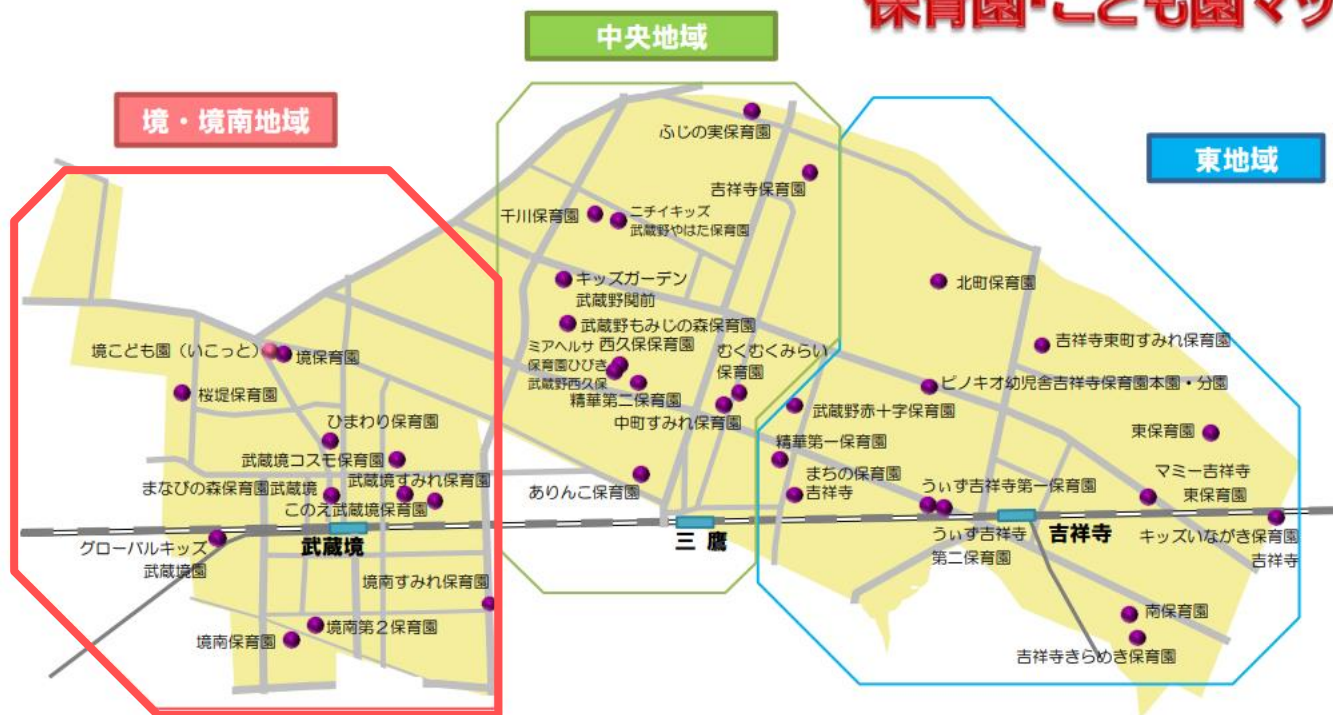

# あ・そ・ぼ!!

☆ 予約のお電話は、市報掲載後の1日又は15日の平日10～16時に参加ご希望の園まで直接どうぞ！

(1日又は15日が土日祝の場合は翌平日をお願いします)

☆ 施設見学も行ってあります。ご希望の園までお電話ください。

☆ 行事は感染症の拡大状況などにより中止することもあります。ご了承ください。

## 保育園・こども園マップ

☆ 保育園の住所、電話番号は最終ページをご確認ください。

### 《園庭開放》

☆ 感染症の状況により中止することもあります。電話で確認後、おいでください。

☆ 平日（月～金）の下記の時間の開放となります。土・日・祝日・年末年始（12/28～1/3）の開放はありません。

☆ 乳幼児用に作ってある園庭です。親子でご利用ください。

南保育園	12:30～15:30	東保育園	13:00～15:00
吉祥寺保育園	13:00～15:30	千川保育園	13:00～15:30
境保育園	12:30～15:00	境南保育園	9:30～14:30
境南第2保育園	11:30～14:30	北町保育園	10:00～15:30
桜堤保育園	毎週木曜日のみ、10:00～12:00		
キッズいながき 保育園吉祥寺	毎週木曜日のみ、10:30～11:30		
境こども園 (いこっと)	毎週火曜日のみ、14:00～15:30		

# 5月

日/曜	施設名	行事	時間	対象年齢	予約	
2	(木)	桜堤	お庭で遊びましょう	10:00~12:00	乳幼児と保護者	—
9	(木)	桜堤	お庭で遊びましょう	10:00~12:00	乳幼児と保護者	—
16	(木)	桜堤	お庭で遊びましょう	10:00~12:00	乳幼児と保護者	—
21	(火)	境	一緒に遊びましょう (園庭遊び)	9:30~11:00	1歳児~2歳児と 保護者	◎
		グローバル キッズ	園庭で遊ぼ	10:00~11:00	どなたでも	◎
22	(水)	コスモ	保育園ってどんなところ？園児と一緒に遊びましょう！制作あり	10:00~10:30	0歳児・1歳児	◎
23	(木)	桜堤	お庭で遊びましょう	10:00~12:00	乳幼児と保護者	—
		ひまわり	わらべ歌であそぼう	10:00~11:00	どなたでも	◎
24	(金)	境南第2	プレママ・パパ あかちゃんのひろば	10:00~11:00	※	◎
		まなびの森	にこわくひろば 園庭遊び 3組まで	10:00~10:30	0歳児~2歳児	◎
		境南	乳児クラスと一緒に リズム運動！	10:00~10:45	1~2歳児	◎
29	(水)	コスモ	保育園ってどんなところ？園児と一緒に関わってみよう！	10:00~10:30	生後4ヶ月未満児 出産を迎える保護者	◎
30	(木)	桜堤	お庭で遊びましょう	10:00~12:00	乳幼児と保護者	—
		桜堤	ベビーマッサージ	10:00~11:00	7か月未満の親子	◎