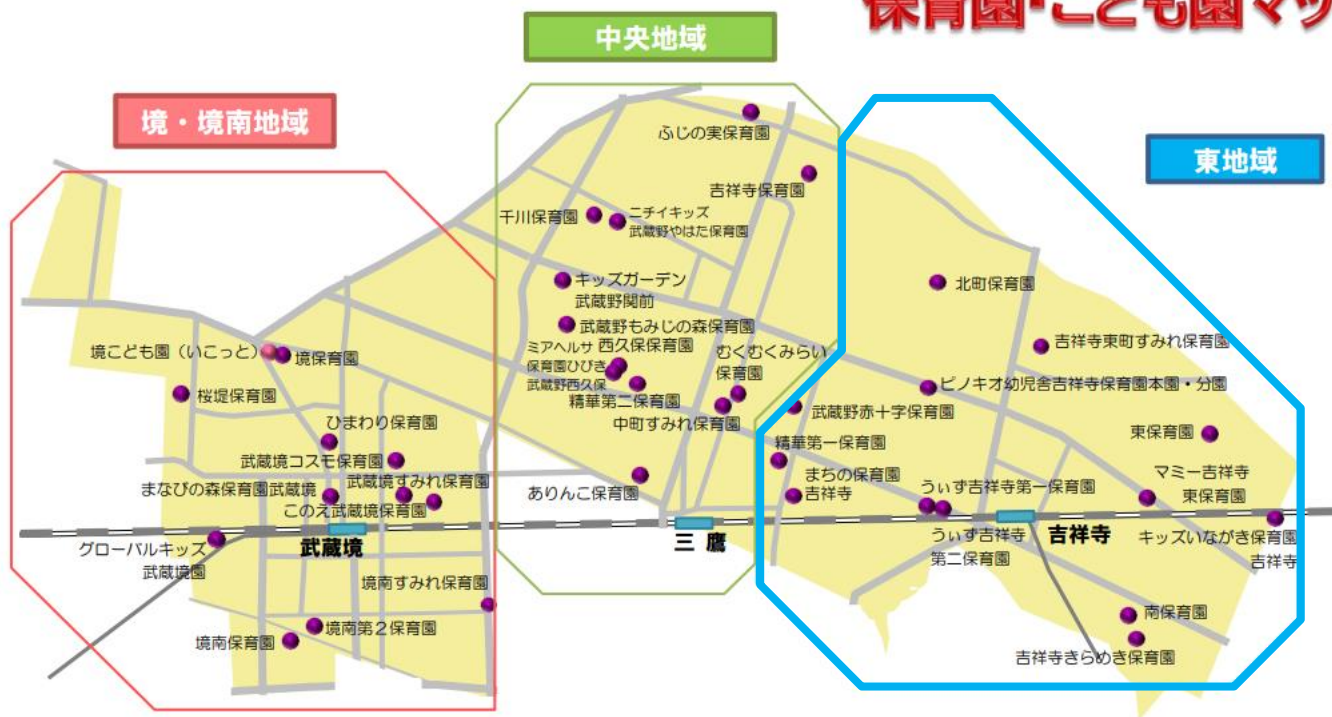

☆ 予約のお電話は、市報掲載後の1日又は15日の平日10～16時に参加ご希望の園まで直接どうぞ！

(1日又は15日が土日祝の場合は翌平日にお願いします)

☆ 施設見学も行っております。ご希望の園までお電話ください。

☆ 行事は感染症の拡大状況などにより中止することもございます。ご了承ください。

## 保育園・こども園マップ

☆ 保育園の住所、電話番号は最終ページをご確認ください。

### 《園庭開放》

☆ 感染症の状況により中止することもあります。電話で確認後、おいでください。

☆ 平日(月～金)の下記の時間の開放となります。土・日・祝日・年末年始(12/28～1/3)の開放はありません。

☆ 乳幼児用に作ってある園庭です。親子でご利用ください。

南保育園	12:30～15:30	東保育園	13:00～15:00
吉祥寺保育園	13:00～15:30	千川保育園	13:00～15:30
境保育園	12:30～15:00	境南保育園	9:30～14:30
境南第2保育園	11:30～14:30	北町保育園	10:00～15:30
桜堤保育園	毎週木曜日のみ、10:00～12:00		
キッズいながき 保育園吉祥寺	毎週木曜日のみ、10:30～11:30		
境こども園 (いこっと)	毎週火曜日のみ、14:00～15:30		